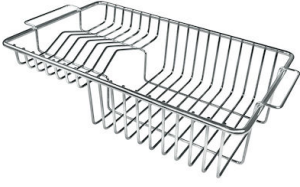

VASCA A RAGGIO STRETTO

Vasche con forme squadrate dal design moderno e con aumentata capienza. Per un'estetica minimal coniugata con la massima praticità.

VASCA PROFONDA

Vasche che raggiungono una profondità importante, oltre i 20 cm, grazie alla evoluta tecnologia produttiva, che offrono grande capienza e praticità in tutte le operazioni di lavaggio.

Dotazioni standard Ganci di fissaggio, guarnizione, piletta, troppo-pieno e sifone, Imballo in scatola

Fori Mixer Nessun foro di serie

Foro incasso Vedi scheda tecnica

Gocciolatoio No

Larghezza 38 cm

Misura vasca 340x400mm

Numero vasche 1 vasca

Piletta Piletta SPACE 3,5"

DATI TECNICI

GALLERIA FOTOGRAFICA

ACCESSORI OPZIONALI

Cestello portapiatti inox

Cestello portapiatti inox

Kit tagliere in legno Iroko con
vaschetta scolapasta in acciaio
inox

Tagliere in cristallo

Tagliere in HPDE

Tagliere Twin in HDPE

Tagliere Twin in legno Iroko

Vaschetta bianca

Cestello inox

Kit grattugia con supporto per anello e vassoio di raccolta alimenti

Vaschetta forata inox