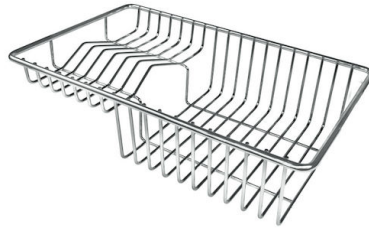

VASCA A RAGGIO STRETTO

Vasche con forme squadrate dal design moderno e con aumentata capienza. Per un'estetica minimal coniugata con la massima praticità.

VASCA PROFONDA

Vasche che raggiungono una profondità importante, oltre i 20 cm, grazie alla evoluta tecnologia produttiva, che offrono grande capienza e praticità in tutte le operazioni di lavaggio.

Dotazioni standard Ganci di fissaggio, guarnizione, piletta, troppo-pieno e sifone, Imballo in scatola

Fori Mixer Nessun foro di serie

Foro incasso Vedi scheda tecnica

Gocciolatoio No

Larghezza 38 cm

Misura vasca 340x400mm

Numero vasche 1 vasca

Piletta Piletta SPACE 3,5"

DATI TECNICI

GALLERIA FOTOGRAFICA

ACCESSORI OPZIONALI

Cestello portapiatti inox

Cestello portapiatti inox

Kit tagliere in legno Iroko con
vaschetta scolapasta in acciaio
inox

Tagliere in cristallo

Tagliere in HPDE

Tagliere Twin in HDPE

Tagliere Twin in legno Iroko

Vaschetta bianca

Cestello inox

Kit grattugia con supporto per anello e vassoio di raccolta alimenti

Vaschetta forata inox