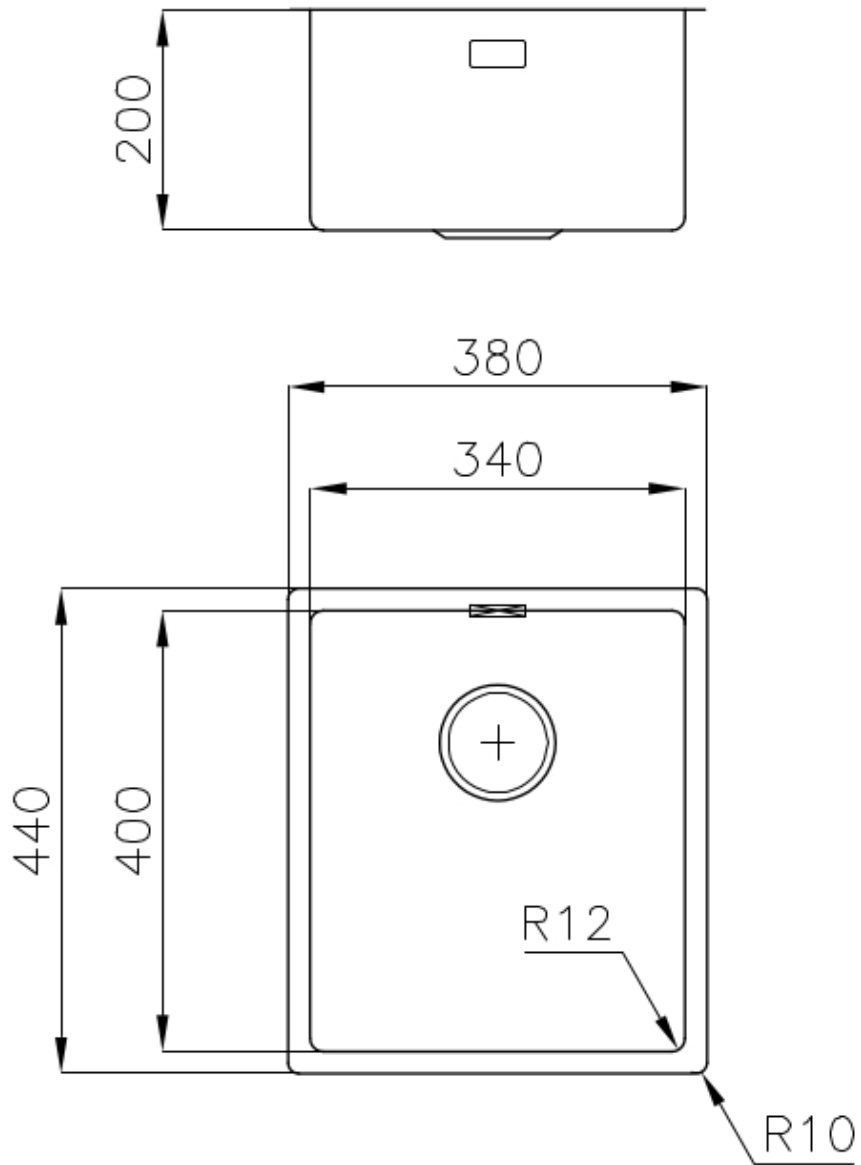

DETTAGLI

Bordo Installazione

Sottotop

Finitura Spazzolato Foster

Materiale Acciaio inox AISI 304

Texture Spazzolatura in linea

Base 40 cm

Dimensioni 380x440 mm

Dotazioni standard Ganci di fissaggio, guarnizione, piletta, troppo-pieno e sifone, Imballo in scatola

Fori Mixer Nessun foro di serie

Foro incasso Vedi scheda tecnica

Gocciolatoio No

Larghezza 38 cm

Misura vasca 340x400mm

Numero vasche 1 vasca

Piletta Piletta SPACE 3,5"

DATI TECNICI

GALLERIA FOTOGRAFICA

ACCESSORI OPZIONALI

Cestello portapiatti inox

Cestello portapiatti inox

Kit tagliere in legno Iroko con
vaschetta scolapasta in acciaio
inox