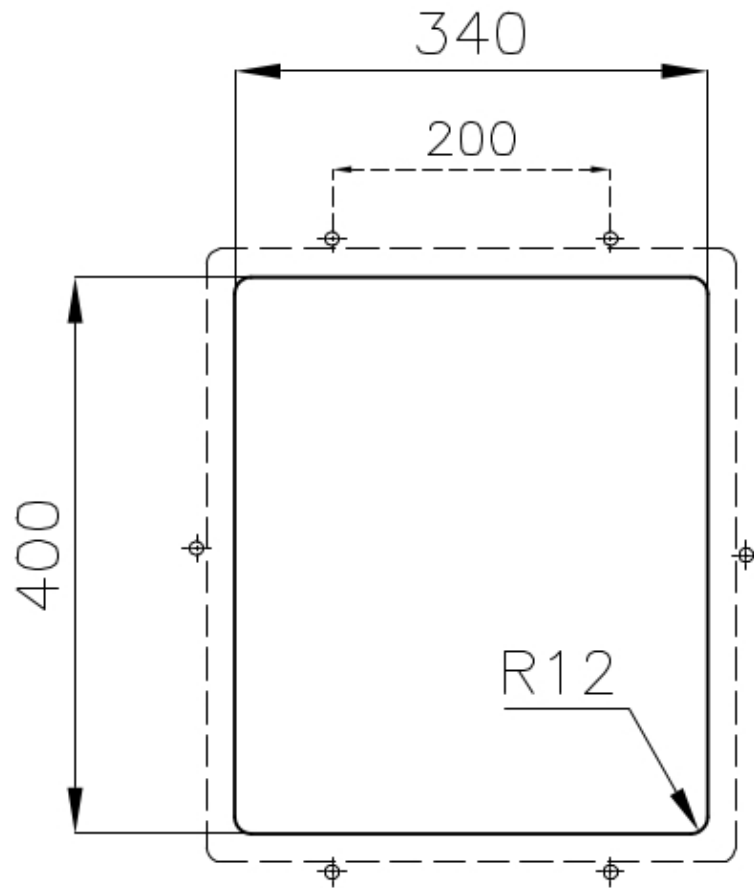

DETTAGLI

Bordo Installazione

Sottotop

Finitura Spazzolato Foster

Materiale Acciaio inox AISI 304

Texture Spazzolatura in linea

Base 40 cm

Dimensioni 380x440 mm

Dotazioni standard Ganci di fissaggio, guarnizione, piletta, troppo-pieno e sifone, Imballo in scatola

Fori Mixer Nessun foro di serie

Foro incasso Vedi scheda tecnica

Gocciolatoio No

Larghezza 38 cm

Misura vasca 340x400mm

Numero vasche 1 vasca

Piletta Piletta SPACE 3,5"

DATI TECNICI

GALLERIA FOTOGRAFICA

ACCESSORI OPZIONALI

Cestello portapiatti inox

Cestello portapiatti inox

Kit tagliere in legno Iroko con
vaschetta scolapasta in acciaio
inox