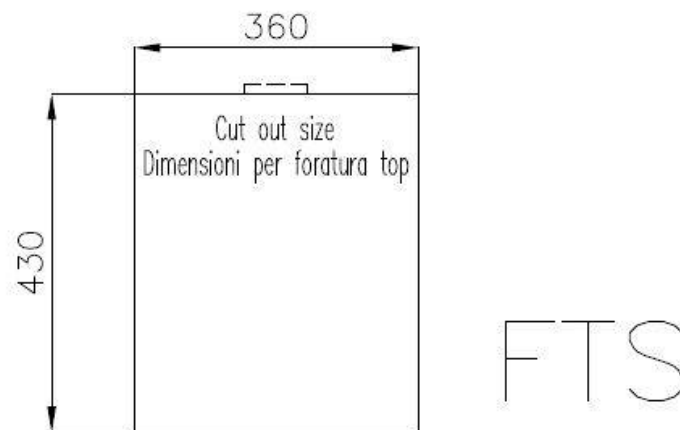

DETTAGLI

Bordo Installazione

Sopratop | Filotop

Finitura Spazzolato Foster

Materiale Acciaio inox AISI 304

Texture Spazzolatura in linea

Base 40 cm

Dimensioni 380x440 mm

Dotazioni standard Ganci di fissaggio, guarnizione, piletta, troppo-pieno e sifone, Imballo in scatola

Fori Mixer Nessun foro di serie

Foro incasso Vedi scheda tecnica

Gocciolatoio No

Larghezza 38 cm

Misura vasca 340x400mm

Numero vasche 1 vasca

Piletta Piletta SPACE 3,5"

DATI TECNICI

Lavello / Sink cod. 3353/050

intaglio per il troppo-pieno
solo con top > 30 mm

recess for housing the over-flow
only for top > 30 mm

GALLERIA FOTOGRAFICA