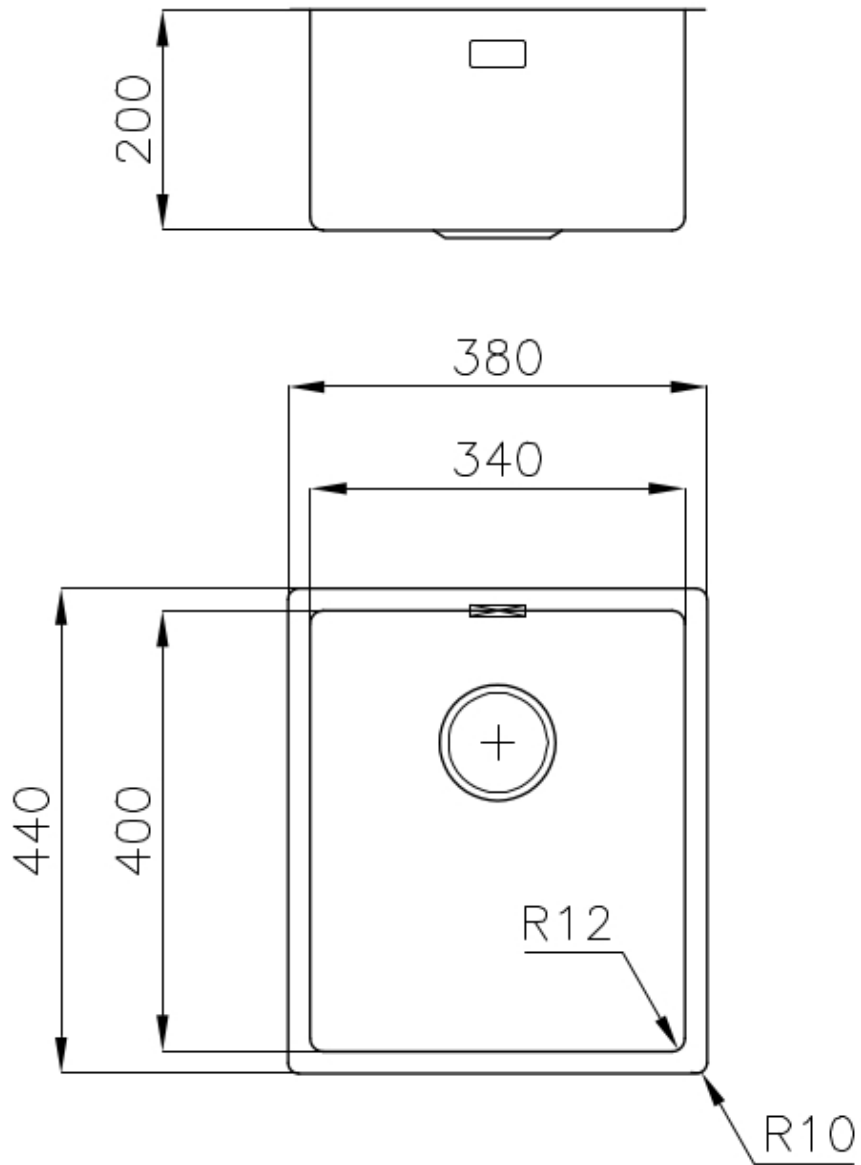

DETTAGLI

Bordo Installazione

Sopratop | Filotop

Finitura Spazzolato Foster

Materiale Acciaio inox AISI 304

Texture Spazzolatura in linea

Base 40 cm

Dimensioni 380x440 mm

Dotazioni standard Ganci di fissaggio, guarnizione, piletta, troppo-pieno e sifone, Imballo in scatola

Fori Mixer Nessun foro di serie

Foro incasso Vedi scheda tecnica

Gocciolatoio No

Larghezza 38 cm

Misura vasca 340x400mm

Numero vasche 1 vasca

Piletta Piletta SPACE 3,5"

DATI TECNICI

Lavello / Sink cod. 3353/050

intaglio per il troppo-pieno
solo con top > 30 mm

recess for housing the over-flow
only for top > 30 mm

GALLERIA FOTOGRAFICA