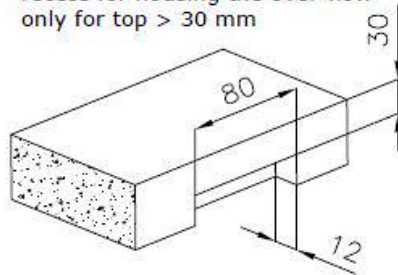

Dotazioni standard Ganci di fissaggio, guarnizione, piletta, troppo-pieno e sifone, Imballo in scatola

Fori Mixer Nessun foro di serie

Foro incasso Vedi scheda tecnica

Gocciolatoio No

Larghezza 38 cm

Misura vasca 340x400mm

Numero vasche 1 vasca

Piletta Piletta SPACE 3,5"

DATI TECNICI

Lavello / Sink cod. 3353/050

intaglio per il troppo-pieno
solo con top > 30 mm

recess for housing the over-flow
only for top > 30 mm

GALLERIA FOTOGRAFICA