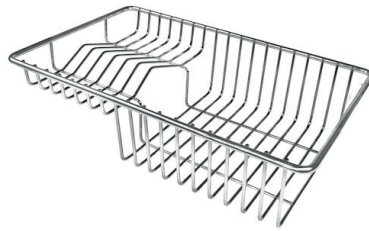

VASCA A RAGGIO STRETTO

Vasche con forme squadrate dal design moderno e con aumentata capienza. Per un'estetica minimal coniugata con la massima praticità.

VASCA PROFONDA

Vasche che raggiungono una profondità importante, oltre i 20 cm, grazie alla evoluta tecnologia produttiva, che offrono grande capienza e praticità in tutte le operazioni di lavaggio.

Dotazioni standard Ganci di fissaggio, guarnizione, piletta, troppo-pieno e sifone, Imballo in scatola

Fori Mixer Nessun foro di serie

Foro incasso Vedi scheda tecnica

Gocciolatoio No

Larghezza 38 cm

Misura vasca 340x400mm

Numero vasche 1 vasca

Piletta Piletta SPACE 3,5"

DATI TECNICI

Lavello / Sink cod. 3353/050

intaglio per il troppo-pieno
solo con top > 30 mm

recess for housing the over-flow
only for top > 30 mm

GALLERIA FOTOGRAFICA

ACCESSORI OPZIONALI

Cestello portapiatti inox

Cestello portapiatti inox

Kit tagliere in legno Iroko con
vaschetta scolapasta in acciaio
inox

Tagliere in cristallo

Tagliere in HPDE

Tagliere Twin in HDPE

Tagliere Twin in legno Iroko