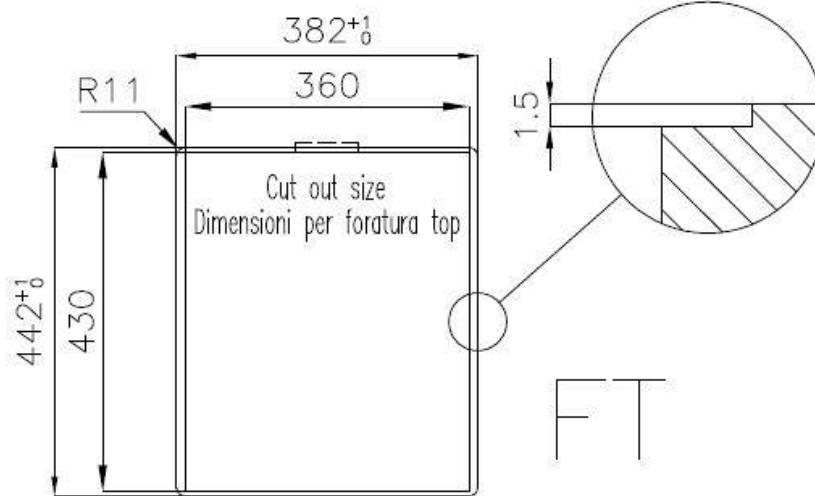

DETTAGLI

Bordo Installazione

Sopratop | Filotop

Finitura Spazzolato Foster

Materiale Acciaio inox AISI 304

Texture Spazzolatura in linea

Base 40 cm

Dimensioni 380x440 mm

Dotazioni standard Ganci di fissaggio, guarnizione, piletta, troppo-pieno e sifone, Imballo in scatola

Fori Mixer Nessun foro di serie

Foro incasso Vedi scheda tecnica

Gocciolatoio No

Larghezza 38 cm

Misura vasca 340x400mm

Numero vasche 1 vasca

Piletta Piletta SPACE 3,5"

DATI TECNICI

Lavello / Sink cod. 3353/050

intaglio per il troppo-pieno
solo con top > 30 mm

recess for housing the over-flow
only for top > 30 mm

GALLERIA FOTOGRAFICA