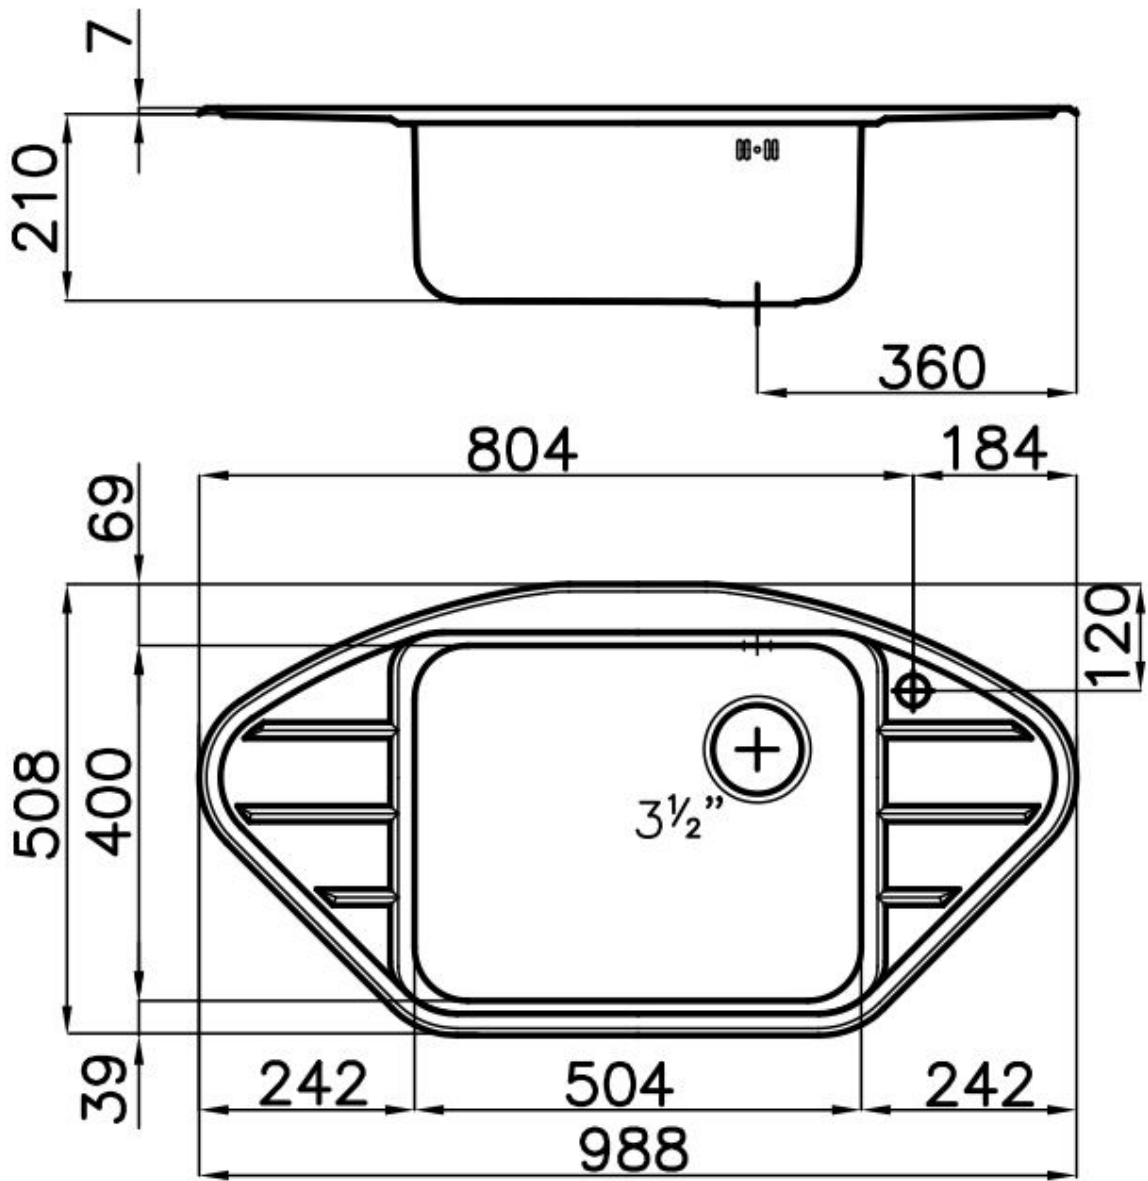

Lavello Diamant 3321 060

Lavelli in acciaio inox

Codice: 3321 060

CARATTERISTICHE

PILETTA 3,5" BASKET

Lo scarico è dotato di piletta grande 3,5", con il pratico tappo a cestello che impedisce il defluire nello scarico di parti solide.

VASCA PROFONDA

Vasche che raggiungono una profondità importante, oltre i 20 cm, grazie alla evoluta tecnologia produttiva, che offrono grande capienza e praticità in tutte le operazioni di lavaggio.

DETTAGLI

Materiale Acciaio inox AISI 304

Texture Spazzolato

Base 80 cm

Bordo Installazione Semifilo

Dimensioni	988x508 mm
Dotazioni standard	Ganci di fissaggio, guarnizione, piletta, troppo-pieno e sifone, Imballo in scatola
Fori Mixer	1 foro di serie
Foro incasso	Vedi scheda tecnica (per tutti i modelli FT/FTS e Sottotop)
Gocciolatoio	Si
Larghezza	99 cm
Misura vasca	504x400mm
Numero vasche	1 vasca
Piletta	Piletta 3,5"

DATI TECNICI

GALLERIA FOTOGRAFICA

ACCESSORI OPZIONALI

Cestello inox 8612 000

Tagliere in cristallo 8631 300

Tagliere in HPDE 8657 001

Tagliere in legno Iroko 8646 000

Vaschetta bianca 8153 100