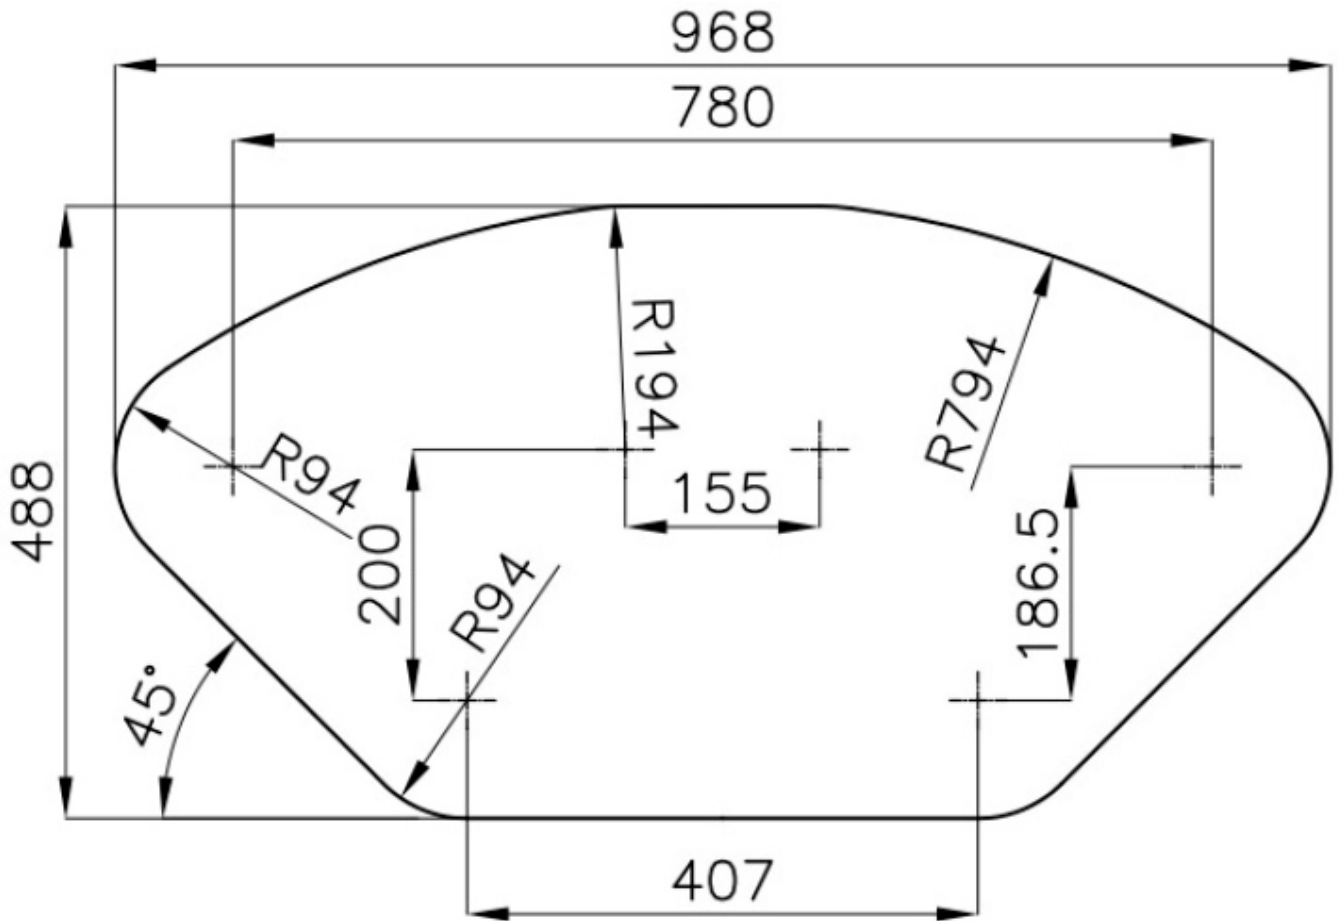

DETTAGLI

Bordo Installazione

Semifilo

Materiale

Acciaio inox AISI 304

Texture

Spazzolato

Base 60 cm

Dimensioni 988x508 mm

Dotazioni standard Ganci di fissaggio, guarnizione, piletta, troppo-pieno e sifone, Imballo in scatola

Fori Mixer 2 fori di serie

Foro incasso Vedi scheda tecnica

Gocciolatoio Sì

Larghezza 99 cm

Misura vasca 340x400 + 150x300mm

Numero vasche 2 vasche

Piletta Piletta con comando automatico PR

DATI TECNICI

GALLERIA FOTOGRAFICA

ACCESSORI OPZIONALI

Cestello inox

Cestello portapiatti inox