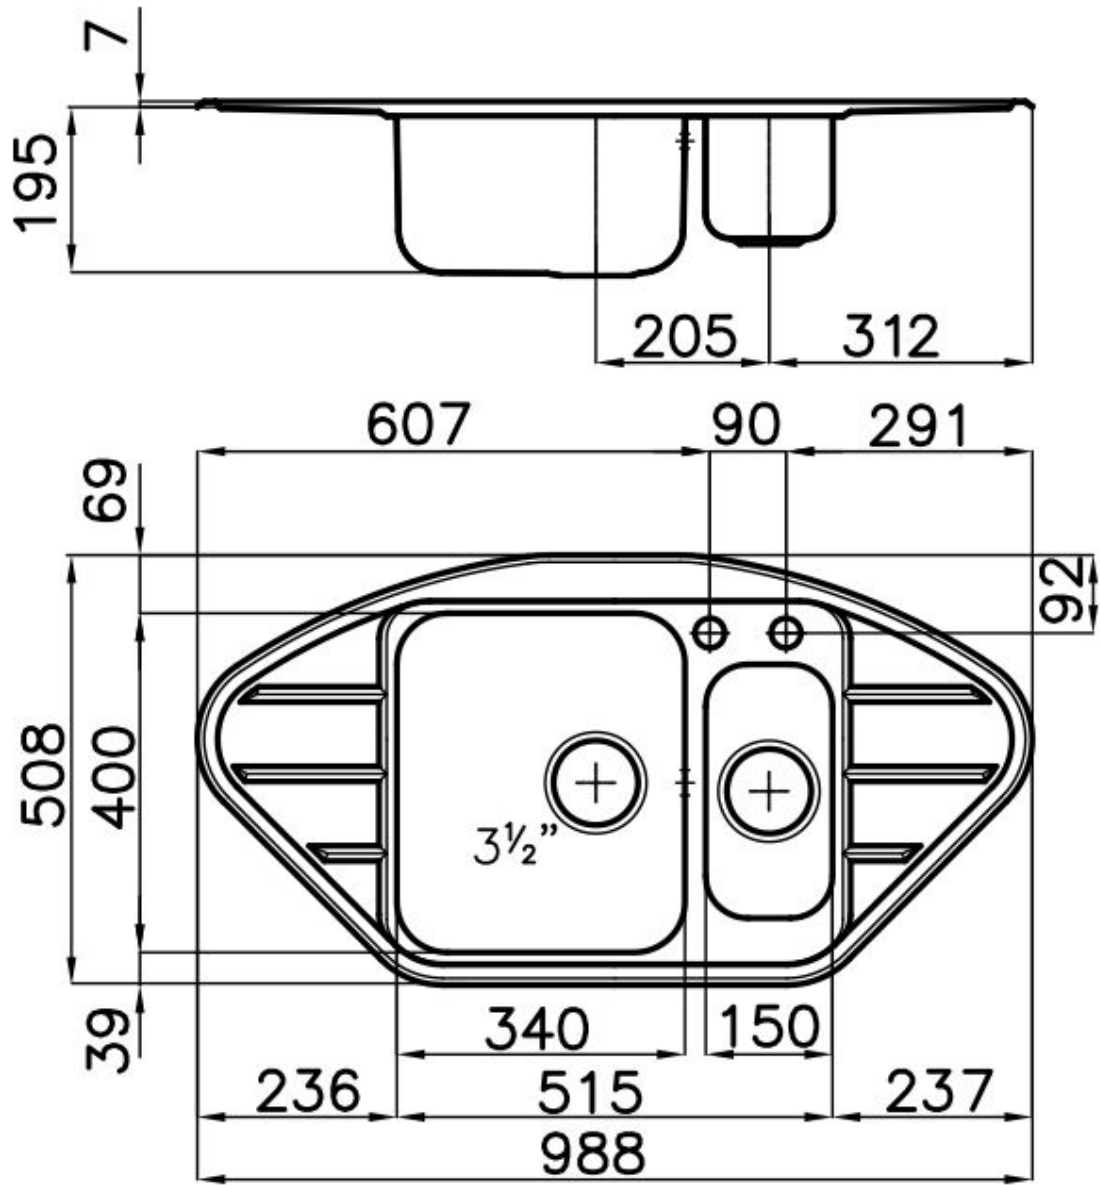

Dimensioni 988x508 mm

Dotazioni standard Ganci di fissaggio, guarnizione, piletta, troppo-pieno e sifone, Imballo in scatola

Fori Mixer 2 fori di serie

Foro incasso Vedi scheda tecnica

Gocciolatoio Sì

Larghezza 99 cm

Misura vasca 340x400 + 150x300mm

Numero vasche 2 vasche

Piletta Piletta con comando automatico PR

DATI TECNICI

GALLERIA FOTOGRAFICA

ACCESSORI OPZIONALI

Cestello inox

Cestello portapiatti inox