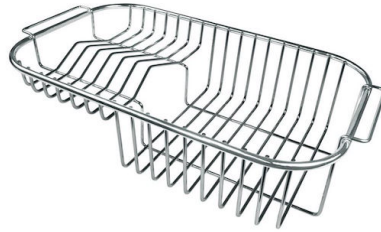

Lavello Diamant

Lavelli in acciaio inox

Codice: 3312 062

CARATTERISTICHE

DOPPIO FORO MISCELATORE

L'ampio banco rubinetteria è già provvisto di serie di 2 fori rubinetto. Nel secondo foro è possibile installare il comando remoto della piletta automatica o, in alternativa, un pratico dispenser per il sapone.

PILETTA 3,5" BASKET

Lo scarico è dotato di piletta grande 3,5", con il pratico tappo a cestello che impedisce il defluire nello scarico di parti solide.

PILETTA CON COMANDO REMOTO

In dotazione la piletta-salterello con comando remoto rotante, un comodo accessorio che evita di bagnarsi le mani per svuotare le vasche dall'acqua.

Dimensioni 988x508 mm

Dotazioni standard Ganci di fissaggio, guarnizione, piletta, troppo-pieno e sifone, Imballo in scatola

Fori Mixer 2 fori di serie

Foro incasso Vedi scheda tecnica

Gocciolatoio Sì

Larghezza 99 cm

Misura vasca 340x400 + 150x300mm

Numero vasche 2 vasche

Piletta Piletta con comando automatico PR

DATI TECNICI

GALLERIA FOTOGRAFICA

ACCESSORI OPZIONALI

Cestello inox

Cestello portapiatti inox