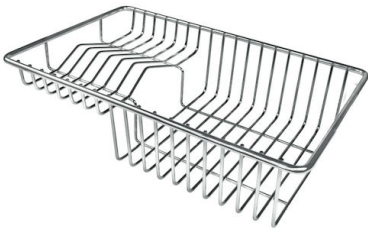

VASCA A RAGGIO STRETTO

Vasche con forme squadrate dal design moderno e con aumentata capienza. Per un'estetica minimal coniugata con la massima praticità.

VASCA PROFONDA

Vasche che raggiungono una profondità importante, oltre i 20 cm, grazie alla evoluta tecnologia produttiva, che offrono grande capienza e praticità in tutte le operazioni di lavaggio.

Dimensioni 860x500 mm

Dotazioni standard Ganci di fissaggio, guarnizione, piletta, troppo-pieno e sifone, Imballo in scatola

Fori Mixer 1 foro di serie

Foro incasso 840x480 mm

Gocciolatoio Si

Larghezza 86 cm

Misura vasca 340x400 mm - Spessore: 1 mm

Numero vasche 2 vasche

Piletta Piletta 3,5"

DATI TECNICI

GALLERIA FOTOGRAFICA

ACCESSORI OPZIONALI

Cestello portapiatti inox

Kit tagliere in legno Iroko con
vaschetta scolapasta in acciaio
inox

Tagliere in cristallo

Tagliere in HPDE

Tagliere Twin in HDPE

Tagliere Twin in legno Iroko

Tagliere Twin in legno Iroko

Vaschetta bianca

Cestello inox

Cestello portapiatti inox