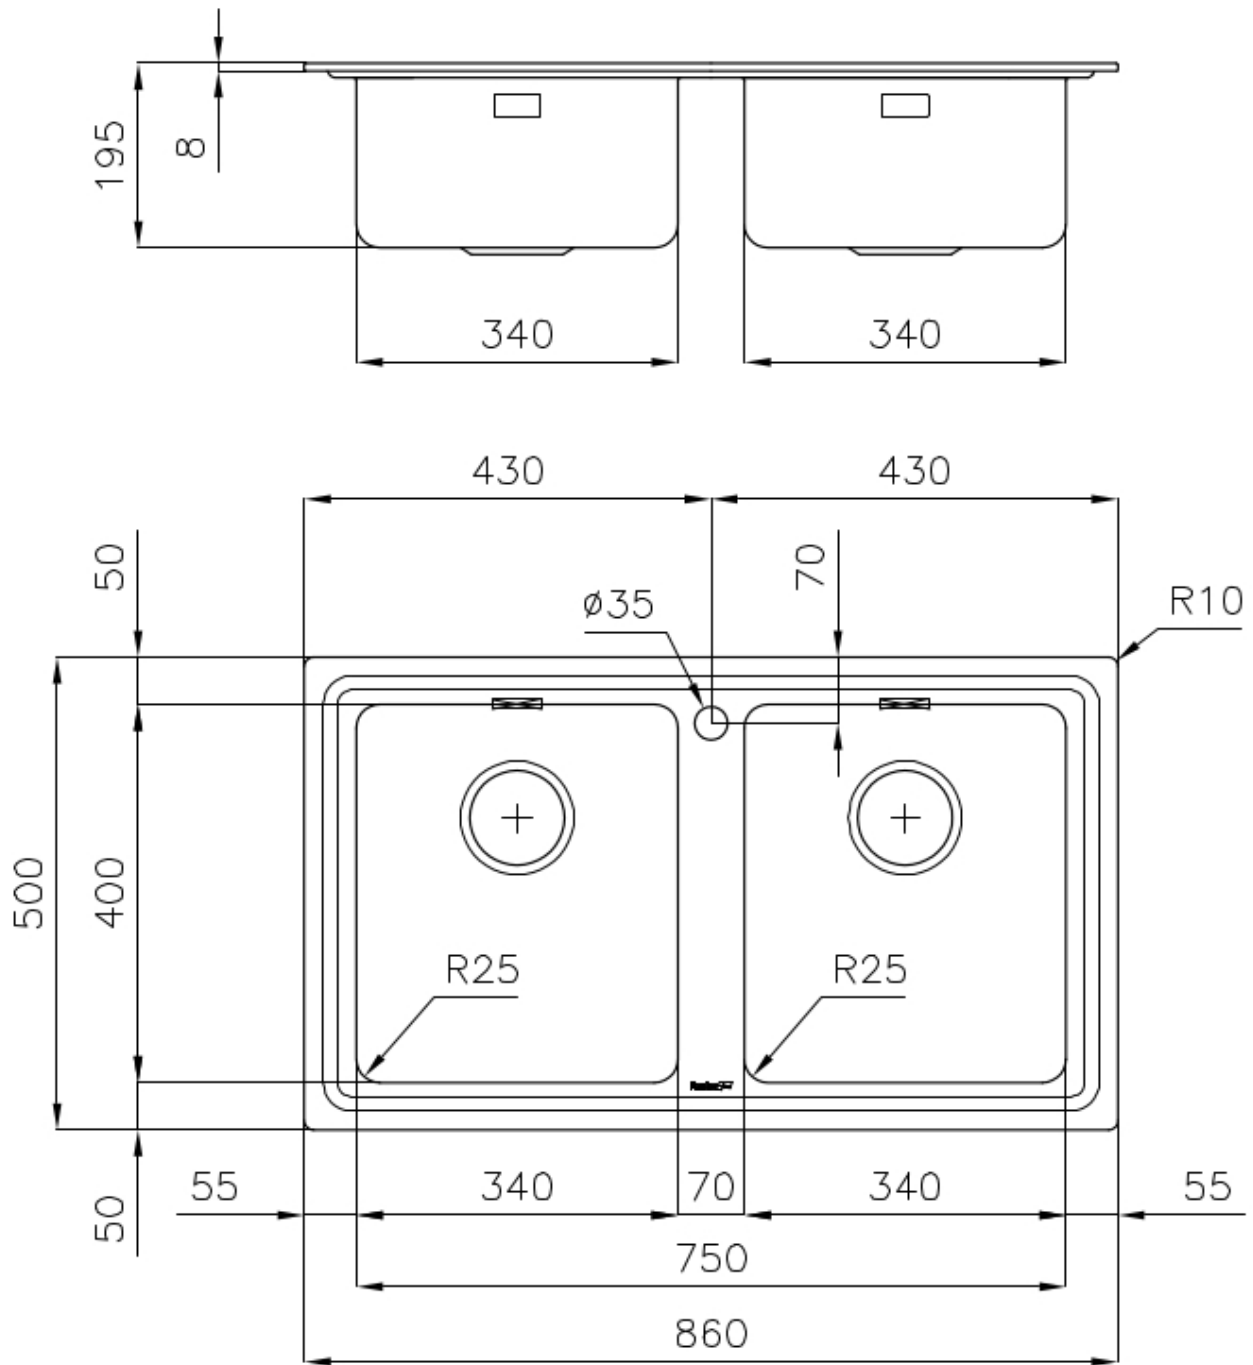

DETTAGLI

Bordo Installazione

Standard (Bordo 8 mm)

Finitura

Spazzolato Foster

Materiale Acciaio inox AISI 304

Texture Spazzolato

Base 80-90 cm

Dimensioni 860x500 mm

Dotazioni standard Ganci di fissaggio, guarnizione, piletta, troppo-pieno e sifone, Imballo in scatola

Fori Mixer 1 foro di serie

Foro incasso 840x480 mm

Gocciolatoio Si

Larghezza 86 cm

Misura vasca 340x400 mm - Spessore: 1 mm

Numero vasche 2 vasche

Piletta Piletta 3,5"

DATI TECNICI

GALLERIA FOTOGRAFICA

ACCESSORI OPZIONALI

Cestello portapiatti inox

Kit tagliere in legno Iroko con
vaschetta scolapasta in acciaio
inox