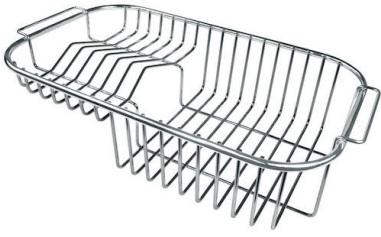

VASCA A RAGGIO STRETTO

Vasche con forme squadrate dal design moderno e con aumentata capienza. Per un'estetica minimal coniugata con la massima praticità.

VASCA PROFONDA

Vasche che raggiungono una profondità importante, oltre i 20 cm, grazie alla evoluta tecnologia produttiva, che offrono grande capienza e praticità in tutte le operazioni di lavaggio.

Misura vasca 340x400 mm - Spessore: 1 mm

Numero vasche 2 vasche

Piletta Piletta 3,5"

DATI TECNICI

GALLERIA FOTOGRAFICA

ACCESSORI OPZIONALI

Cestello portapiatti inox

Kit tagliere in legno Iroko con
vaschetta scolapasta in acciaio
inox

Tagliere in cristallo

Tagliere in HPDE

Tagliere Twin in HDPE

Tagliere Twin in legno Iroko

Tagliere Twin in legno Iroko

Vaschetta bianca

Cestello inox

Cestello portapiatti inox