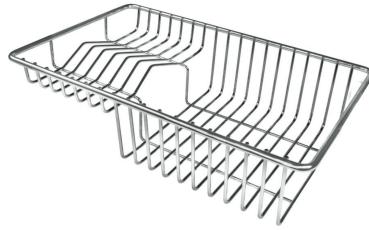

VASCA A RAGGIO STRETTO

Vasche con forme squadrate dal design moderno e con aumentata capienza. Per un'estetica minimal coniugata con la massima praticità.

VASCA PROFONDA

Vasche che raggiungono una profondità importante, oltre i 20 cm, grazie alla evoluta tecnologia produttiva, che offrono grande capienza e praticità in tutte le operazioni di lavaggio.

Dimensioni 1160x500 mm

Dotazioni standard Ganci di fissaggio, guarnizione, piletta, troppo-pieno e sifone, Imballo in scatola

Fori Mixer 1 foro di serie - 2° foro su richiesta

Foro incasso 1140x480 mm

Gocciolatoio Sì

Larghezza 116 cm

Misura vasca 730x400 mm - Spessore: 1 mm

Numero vasche 1 vasca

Piletta Piletta 3,5"

DATI TECNICI

ACCESSORI OPZIONALI

Cestello inox 8612 000

Cestello portapiatti inox 8100 303

Kit tagliere in legno Iroko con
vaschetta scolapasta in acciaio
inox 8644 042

Tagliere in cristallo 8631 300

Tagliere in HPDE 8657 001

Tagliere Twin in HDPE 8644 101

Tagliere Twin in legno Iroko 8644
004

Tagliere Twin in legno Iroko 8644
041