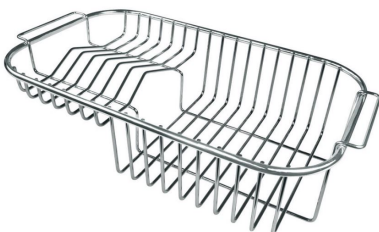

VASCA A RAGGIO STRETTO

Vasche con forme squadrate dal design moderno e con aumentata capienza. Per un'estetica minimal coniugata con la massima praticità.

VASCA PROFONDA

Vasche che raggiungono una profondità importante, oltre i 20 cm, grazie alla evoluta tecnologia produttiva, che offrono grande capienza e praticità in tutte le operazioni di lavaggio.

Larghezza 116 cm

Misura vasca 730x400 mm - Spessore: 1 mm

Numero vasche 1 vasca

Piletta Piletta 3,5"

DATI TECNICI

ACCESSORI OPZIONALI

Cestello inox 8612 000

Cestello portapiatti inox 8100 303

Kit tagliere in legno Iroko con
vaschetta scolapasta in acciaio
inox 8644 042

Tagliere in cristallo 8631 300

Tagliere in HPDE 8657 001

Tagliere Twin in HDPE 8644 101

Tagliere Twin in legno Iroko 8644
004

Tagliere Twin in legno Iroko 8644
041

Vaschetta bianca 8153 100

Cestello portapiatti inox 8100 301

Kit grattugia con supporto per
anello e vassoio di raccolta
alimenti 8159 101

Tagliere in cristallo 8633 300

Tagliere in legno Iroko 8646 000

Tagliere scorrevole in legno Iroko
8643 000