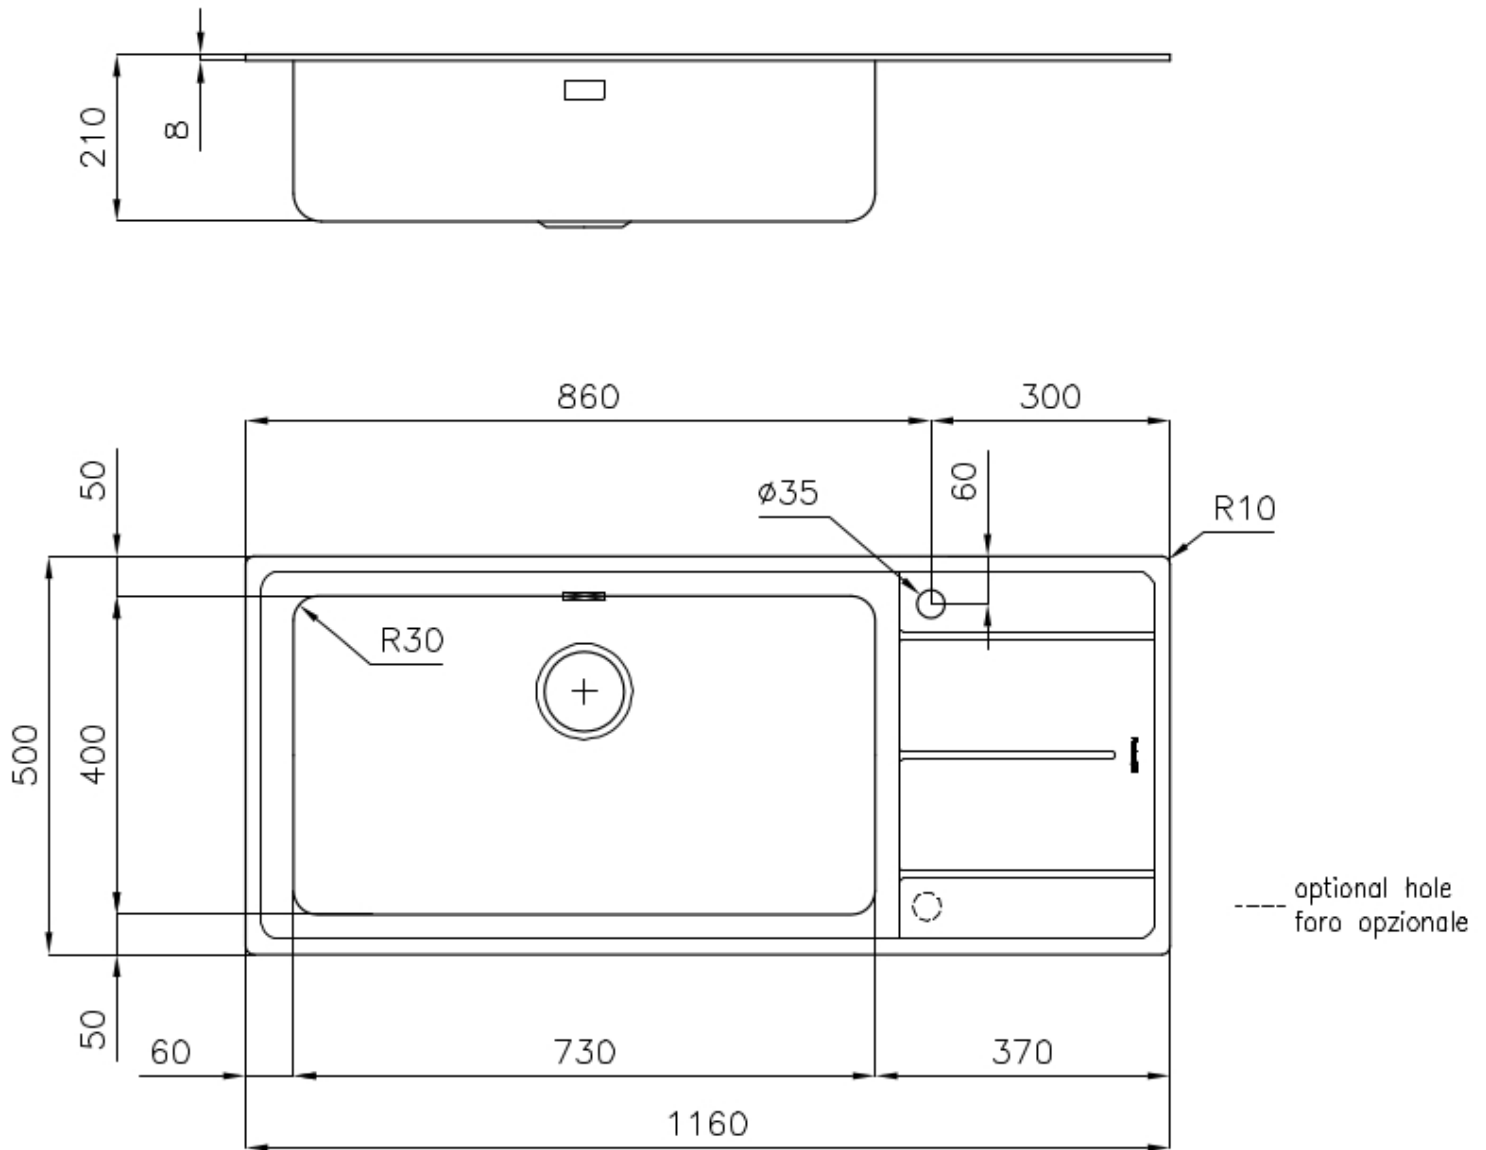

Dimensioni 1160x500 mm

Dotazioni standard Ganci di fissaggio, guarnizione, piletta, troppo-pieno e sifone, Imballo in scatola

Fori Mixer 1 foro di serie - 2° foro su richiesta

Foro incasso 1140x480 mm

Gocciolatoio Sì

Larghezza 116 cm

Misura vasca 730x400 mm - Spessore: 1 mm

Numero vasche 1 vasca

Piletta Piletta 3,5"

DATI TECNICI

ACCESSORI OPZIONALI

Cestello inox 8612 000

Cestello portapiatti inox 8100 303