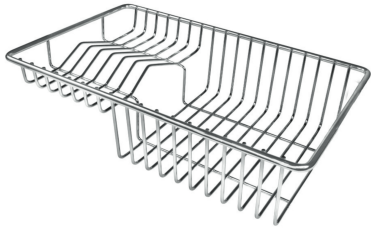

VASCA A RAGGIO STRETTO

Vasche con forme squadrate dal design moderno e con aumentata capienza. Per un'estetica minimal coniugata con la massima praticità.

VASCA PROFONDA

Vasche che raggiungono una profondità importante, oltre i 20 cm, grazie alla evoluta tecnologia produttiva, che offrono grande capienza e praticità in tutte le operazioni di lavaggio.

Dimensioni 1160x500 mm

Dotazioni standard Ganci di fissaggio, guarnizione, piletta, troppo-pieno e sifone, Imballo in scatola

Fori Mixer 1 foro di serie - 2° foro su richiesta

Foro incasso 1140x480 mm

Gocciolatoio Si

Larghezza 116 cm

Misura vasca 340x400 mm - Spessore: 1 mm

Numero vasche 2 vasche

Piletta Piletta 3,5"

DATI TECNICI

ACCESSORI OPZIONALI

Cestello portapiatti inox 8100 303

Kit tagliere in legno Iroko con
vaschetta scolapasta in acciaio
inox 8644 042

Tagliere in cristallo 8631 300

Tagliere in HPDE 8657 001

Tagliere Twin in HDPE 8644 101

Tagliere Twin in legno Iroko 8644
004

Tagliere Twin in legno Iroko 8644
041

Vaschetta bianca 8153 100

Cestello inox 8611 000