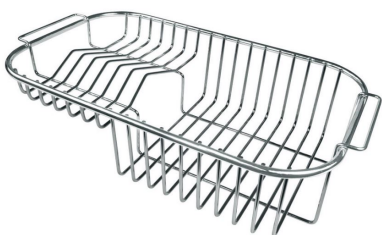

VASCA A RAGGIO STRETTO

Vasche con forme squadrate dal design moderno e con aumentata capienza. Per un'estetica minimal coniugata con la massima praticità.

VASCA PROFONDA

Vasche che raggiungono una profondità importante, oltre i 20 cm, grazie alla evoluta tecnologia produttiva, che offrono grande capienza e praticità in tutte le operazioni di lavaggio.

Larghezza 116 cm

Misura vasca 340x400 mm - Spessore: 1 mm

Numero vasche 2 vasche

Piletta Piletta 3,5"

DATI TECNICI

ACCESSORI OPZIONALI

Cestello portapiatti inox 8100 303

Kit tagliere in legno Iroko con
vaschetta scolapasta in acciaio
inox 8644 042

Tagliere in cristallo 8631 300

Tagliere in HPDE 8657 001

Tagliere Twin in HDPE 8644 101

Tagliere Twin in legno Iroko 8644
004

Tagliere Twin in legno Iroko 8644
041

Vaschetta bianca 8153 100

Cestello inox 8611 000

Cestello portapiatti inox 8100 301

Kit grattugia con supporto per
anello e vassoio di raccolta
alimenti 8159 101

Tagliere in cristallo 8633 300

Tagliere in legno Iroko 8647 000

Tagliere scorrevole in legno Iroko
8643 000