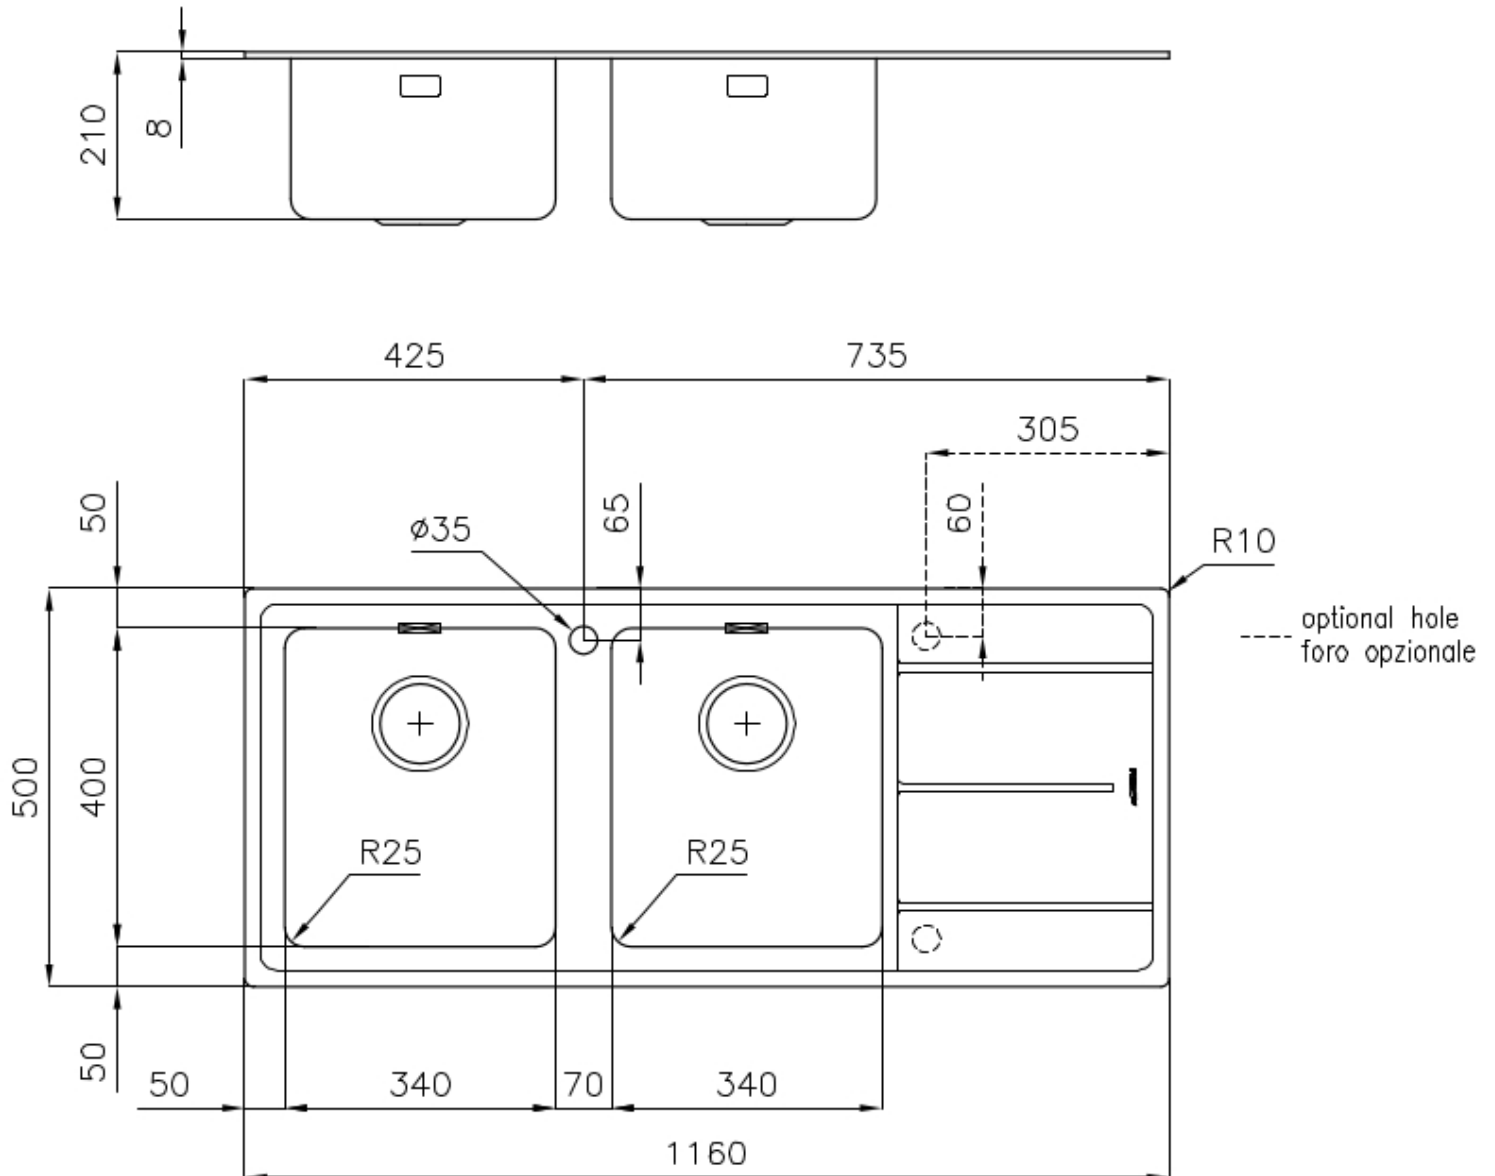

Dimensioni 1160x500 mm

Dotazioni standard Ganci di fissaggio, guarnizione, piletta, troppo-pieno e sifone, Imballo in scatola

Fori Mixer 1 foro di serie - 2° foro su richiesta

Foro incasso 1140x480 mm

Gocciolatoio Si

Larghezza 116 cm

Misura vasca 340x400 mm - Spessore: 1 mm

Numero vasche 2 vasche

Piletta Piletta 3,5"

DATI TECNICI

ACCESSORI OPZIONALI

Cestello portapiatti inox 8100 303

Kit tagliere in legno Iroko con
vaschetta scolapasta in acciaio
inox 8644 042