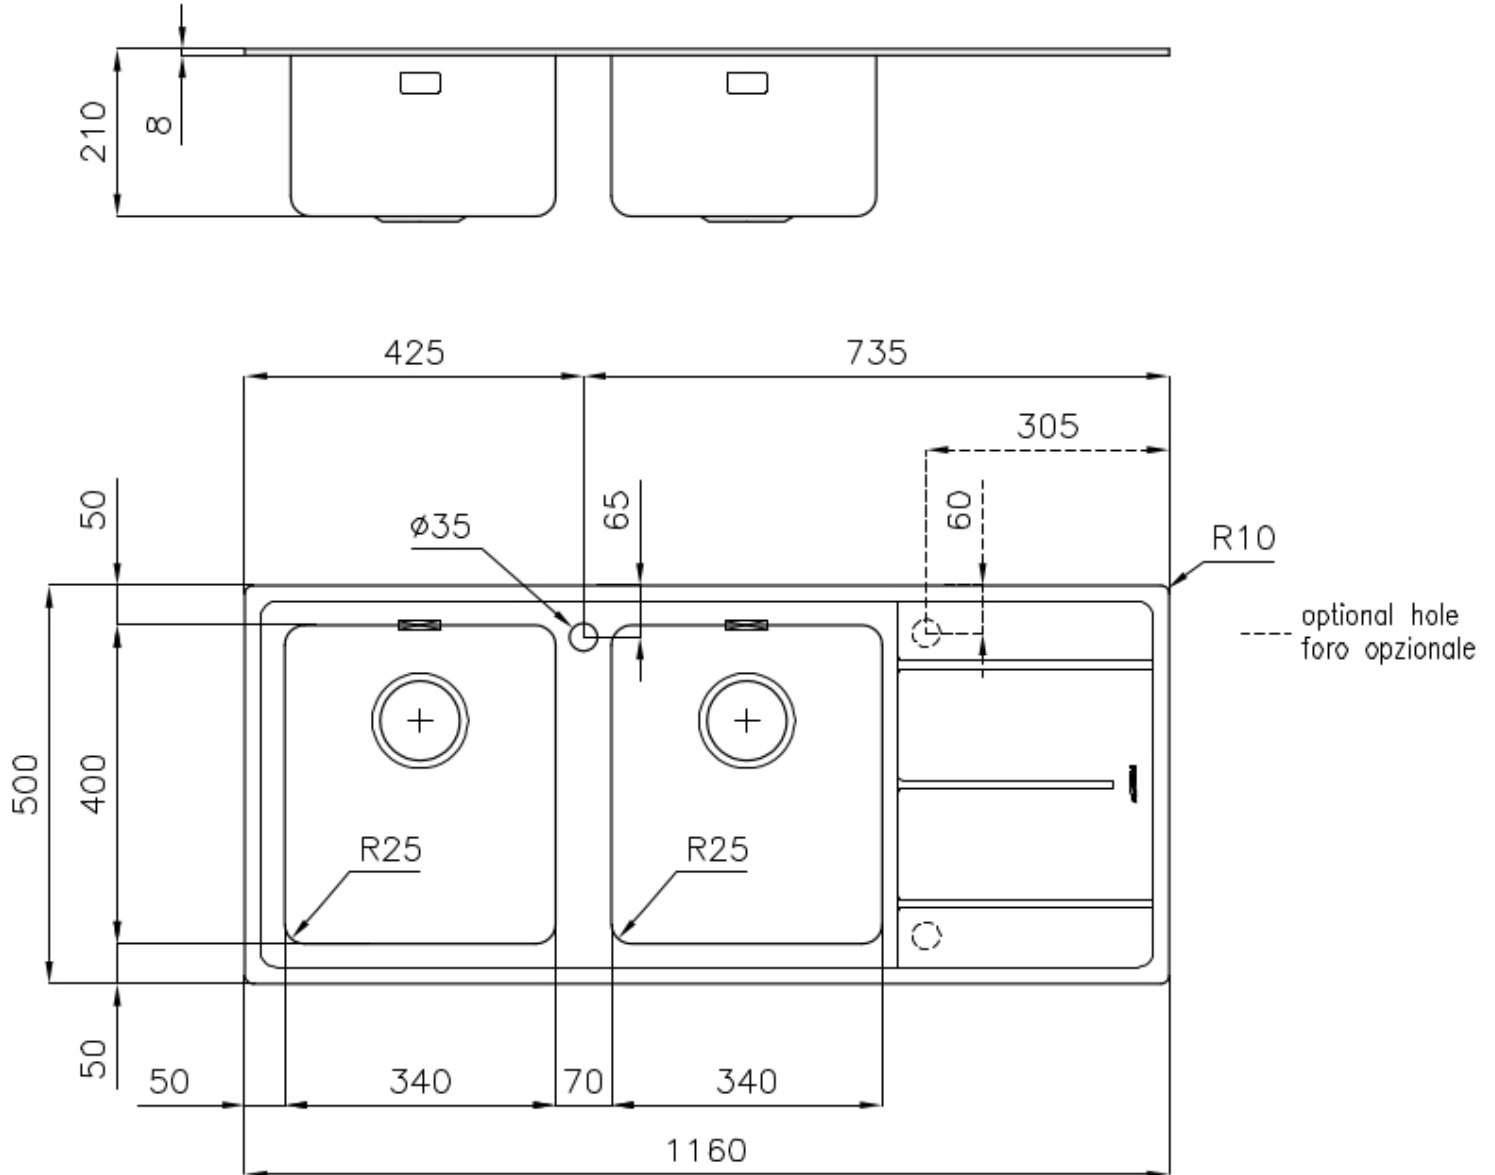

DATI TECNICI