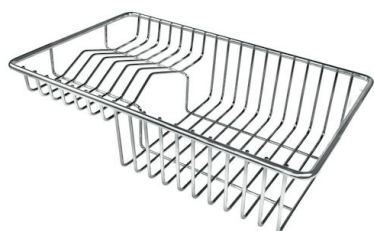

ACCESSORI OPZIONALI

Cestello portapiatti inox