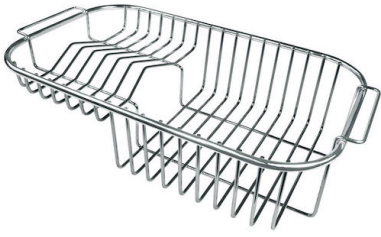

Tagliere Twin in legno Iroko

Cestello portapiatti inox