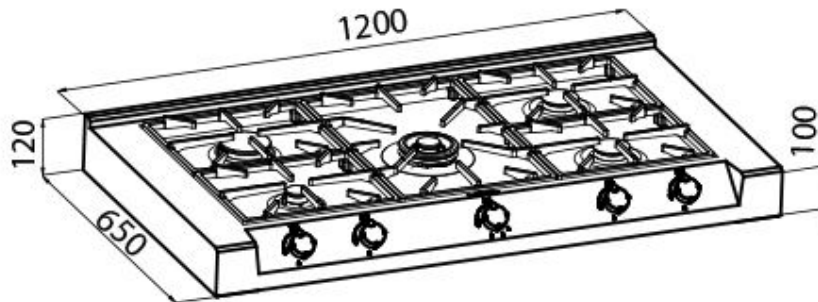

Rangetop Foster Milano

Range Top e top inox

Codice: 3167 000

DETTAGLI

Materiale Acciaio inox AISI 304

Texture Spazzolatura in linea

Dimensioni 1200x650 mm

Elemento riscaldante 5 fuochi

Foro incasso 560x480 mm

Griglie Griglie in ghisa e coprispartifiamma smaltati

Potenza totale 11.700 W

Ausiliare 1.000 W

Semirapido 2x1.750 W

Rapido 3.000 W

Doppio 4.200 W

Sicurezza Valvolatura di sicurezza con termocoppia ad intervento rapido

Tipo di accensione Accensione elettrica sottomanopola

Tipo gas Collaudato per installazione con Gas metano, set ugelli GPL inclusi.

Tipologia Piano Cottura a Gas

DATI TECNICI

Incasso

①

②

③