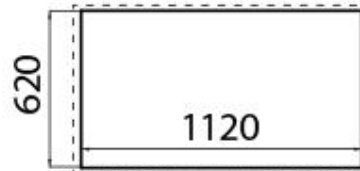

Rangetop Foster Milano

Range Top e top inox

Codice: 3167 000

DETTAGLI

Materiale Acciaio inox AISI 304

Texture Spazzolatura in linea

Dimensioni 1200x650 mm

Elemento riscaldante 5 fuochi

Foro incasso 560x480 mm

Griglie Griglie in ghisa e coprispartifiamma smaltati

Potenza totale 11.700 W

Ausiliare 1.000 W

Semirapido 2x1.750 W

Rapido 3.000 W

Doppio 4.200 W

Sicurezza Valvolatura di sicurezza con termocoppia ad intervento rapido

Tipo di accensione Accensione elettrica sottomanopola

Tipo gas Collaudato per installazione con Gas metano, set ugelli GPL inclusi.

Tipologia Piano Cottura a Gas

DATI TECNICI

Incasso

①

②

③