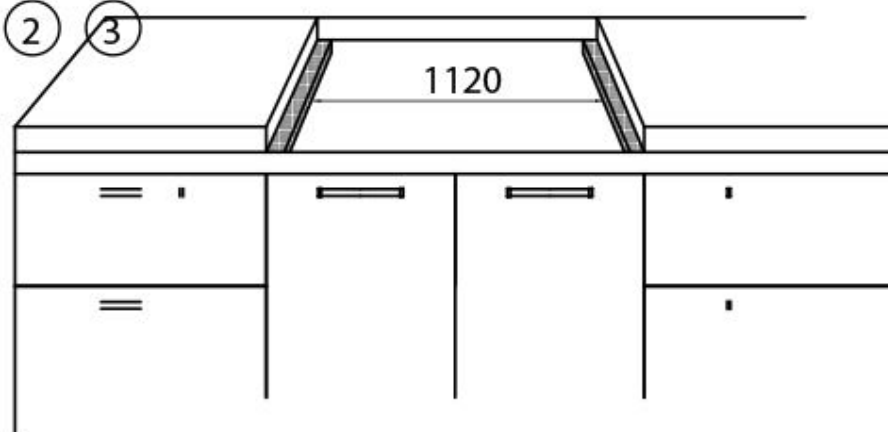

Rangetop Foster Milano

Range Top e top inox

Codice: 3167 000

DETTAGLI

Materiale Acciaio inox AISI 304

Texture Spazzolatura in linea

Dimensioni 1200x650 mm

Elemento riscaldante 5 fuochi

Foro incasso 560x480 mm

Griglie Griglie in ghisa e coprispartifiamma smaltati

Potenza totale 11.700 W

Ausiliare 1.000 W

Semirapido 2x1.750 W

Rapido 3.000 W

Doppio 4.200 W

Sicurezza Valvolatura di sicurezza con termocoppia ad intervento rapido

Tipo di accensione Accensione elettrica sottomanopola

Tipo gas Collaudato per installazione con Gas metano, set ugelli GPL inclusi.

Tipologia Piano Cottura a Gas

DATI TECNICI

Incasso

①

②

③