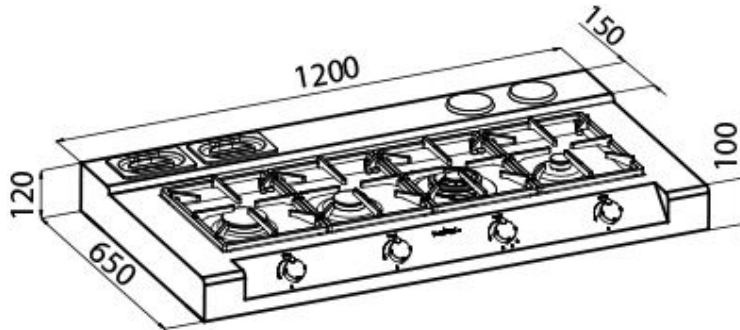

Rangetop Foster Milano Line Plus

Range Top e top inox

Codice: 3154 000

DETTAGLI

Materiale Acciaio inox AISI 304

Texture Spazzolatura in linea

Dimensioni 1200x650 mm

Elemento riscaldante 4 fuochi

Foro incasso 560x480 mm

Griglie Griglie in ghisa e coprispartifiamma smaltati

Potenza totale 9.950 W

Ausiliare 1.000 W

Semirapido 1.750 W

Rapido 3.000 W

Doppio 4.200 W

Sicurezza Valvolatura di sicurezza con termocoppia ad intervento rapido

Tipo di accensione Accensione elettrica sottomanopola

Tipo gas Collaudato per installazione con Gas metano, set ugelli GPL inclusi.

Tipologia Piano Cottura a Gas

DATI TECNICI

Incasso

①

②

③