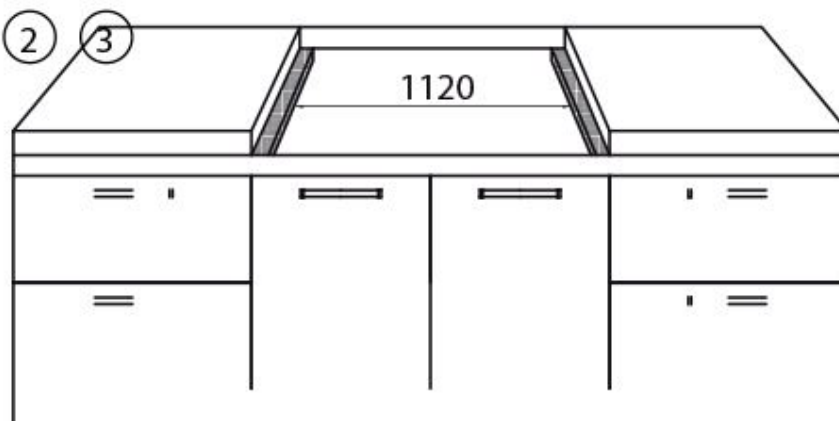

Rangetop Foster Milano Line Plus

Range Top e top inox

Codice: 3154 000

DETTAGLI

Materiale Acciaio inox AISI 304

Texture Spazzolatura in linea

Dimensioni 1200x650 mm

Elemento riscaldante 4 fuochi

Foro incasso 560x480 mm

Griglie Griglie in ghisa e coprispartifiamma smaltati

Potenza totale 9.950 W

Ausiliare 1.000 W

Semirapido 1.750 W

Rapido 3.000 W

Doppio 4.200 W

Sicurezza Valvolatura di sicurezza con termocoppia ad intervento rapido

Tipo di accensione Accensione elettrica sottomanopola

Tipo gas Collaudato per installazione con Gas metano, set ugelli GPL inclusi.

Tipologia Piano Cottura a Gas

DATI TECNICI

Incasso

①

②

③