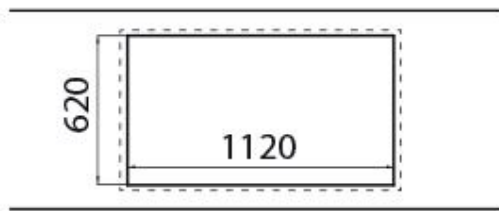

Rangetop Foster Milano Line Plus

Range Top e top inox

Codice: 3154 000

DETTAGLI

Materiale Acciaio inox AISI 304

Texture Spazzolatura in linea

Dimensioni 1200x650 mm

Elemento riscaldante 4 fuochi

Foro incasso 560x480 mm

Griglie Griglie in ghisa e coprispartifiamma smaltati

Potenza totale 9.950 W

Ausiliare 1.000 W

Semirapido 1.750 W

Rapido 3.000 W

Doppio 4.200 W

Sicurezza Valvolatura di sicurezza con termocoppia ad intervento rapido

Tipo di accensione Accensione elettrica sottomanopola

Tipo gas Collaudato per installazione con Gas metano, set ugelli GPL inclusi.

Tipologia Piano Cottura a Gas

DATI TECNICI

Incasso

①

②

③