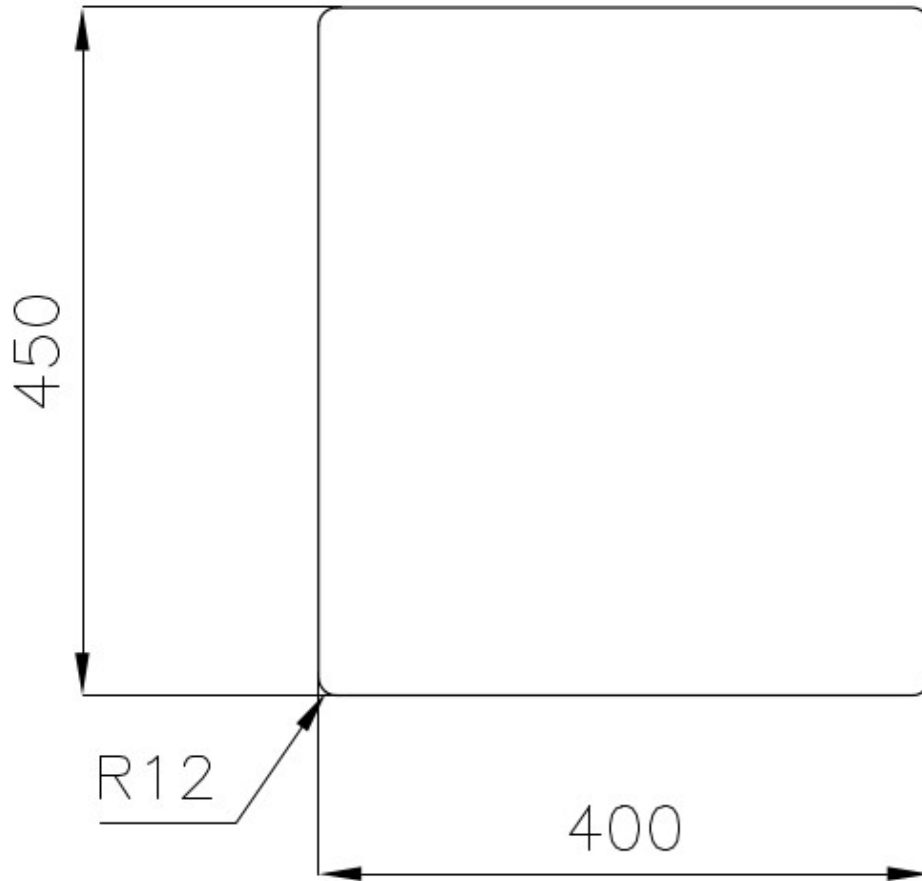

PILETTA 3,5" BASKET

Lo scarico è dotato di piletta grande 3,5", con il pratico tappo a cestello che impedisce il defluire nello scarico di parti solide.

TROPPO PIENO PERIMETRALE

Il troppo/pieno è una sicurezza sempre presente sui lavelli Foster che impedisce il traboccare dell'acqua dalla vasca in caso di dimenticanze. La soluzione a scarico perimetrale migliora l'estetica grazie alla forma squadrata ed essenziale.

VASCA A RAGGIO STRETTO

Vasche con forme squadrate dal design moderno e con aumentata capienza. Per un'estetica minimal coniugata con la massima praticità.

VASCA PROFONDA

Vasche che raggiungono una profondità importante, oltre i 20 cm, grazie alla evoluta tecnologia produttiva, che offrono grande capienza e praticità in tutte le operazioni di lavaggio.

DETTAGLI

Bordo Installazione

Sottotop

Materiale

Acciaio inox AISI 304

Texture	Spazzolato
Base	45 cm
Dimensioni	480x430 mm
Dotazioni standard	Ganci di fissaggio, guarnizione, piletta, troppo-pieno e sifone, Imballo in scatola
Fori Mixer	Nessun foro di serie
Foro incasso	Vedi scheda tecnica
Gocciolatoio	No
Larghezza	43 cm
Misura vasca	450x400mm
Numero vasche	1 vasca
Piletta	Piletta 3,5"

DATI TECNICI

Cut out size – Dimensioni per foratura top

GALLERIA FOTOGRAFICA

ACCESSORI OPZIONALI

Cestello bianco

Cestello inox

Cestello portapiatti inox

Kit grattugia con supporto per anello e vassoio di raccolta alimenti