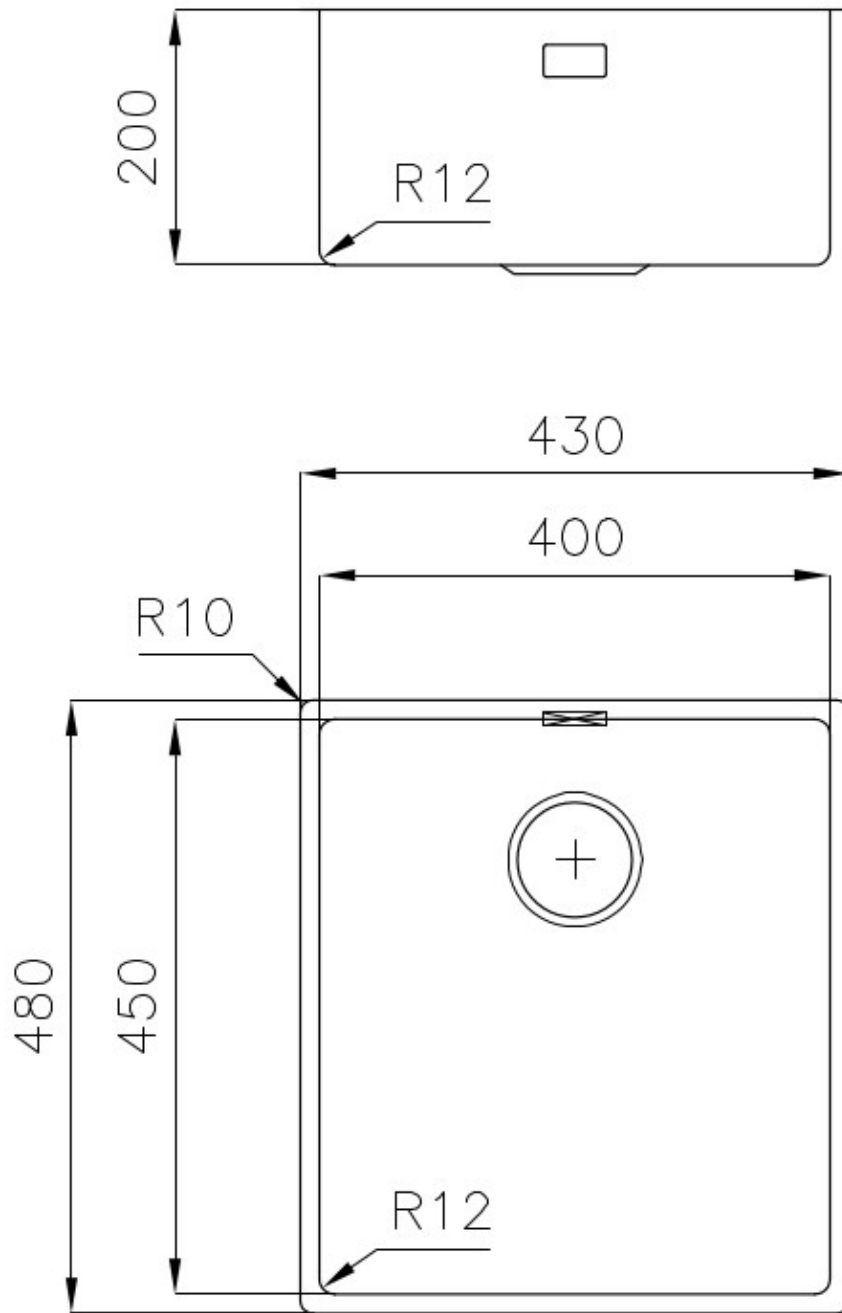

PILETTA 3,5" BASKET

Lo scarico è dotato di piletta grande 3,5", con il pratico tappo a cestello che impedisce il defluire nello scarico di parti solide.

TROPPO PIENO PERIMETRALE

Il troppo/pieno è una sicurezza sempre presente sui lavelli Foster che impedisce il traboccare dell'acqua dalla vasca in caso di dimenticanze. La soluzione a scarico perimetrale migliora l'estetica grazie alla forma squadrata ed essenziale.

VASCA A RAGGIO STRETTO

Vasche con forme squadrate dal design moderno e con aumentata capienza. Per un'estetica minimal coniugata con la massima praticità.

VASCA PROFONDA

Vasche che raggiungono una profondità importante, oltre i 20 cm, grazie alla evoluta tecnologia produttiva, che offrono grande capienza e praticità in tutte le operazioni di lavaggio.

DETTAGLI

Bordo Installazione

Sottotop

Materiale

Acciaio inox AISI 304

Texture	Spazzolato
Base	45 cm
Dimensioni	480x430 mm
Dotazioni standard	Ganci di fissaggio, guarnizione, piletta, troppo-pieno e sifone, Imballo in scatola
Fori Mixer	Nessun foro di serie
Foro incasso	Vedi scheda tecnica
Gocciolatoio	No
Larghezza	43 cm
Misura vasca	450x400mm
Numero vasche	1 vasca
Piletta	Piletta 3,5"

DATI TECNICI

Cut out size – Dimensioni per foratura top

GALLERIA FOTOGRAFICA

ACCESSORI OPZIONALI

Cestello bianco

Cestello inox

Cestello portapiatti inox

Kit grattugia con supporto per anello e vassoio di raccolta alimenti