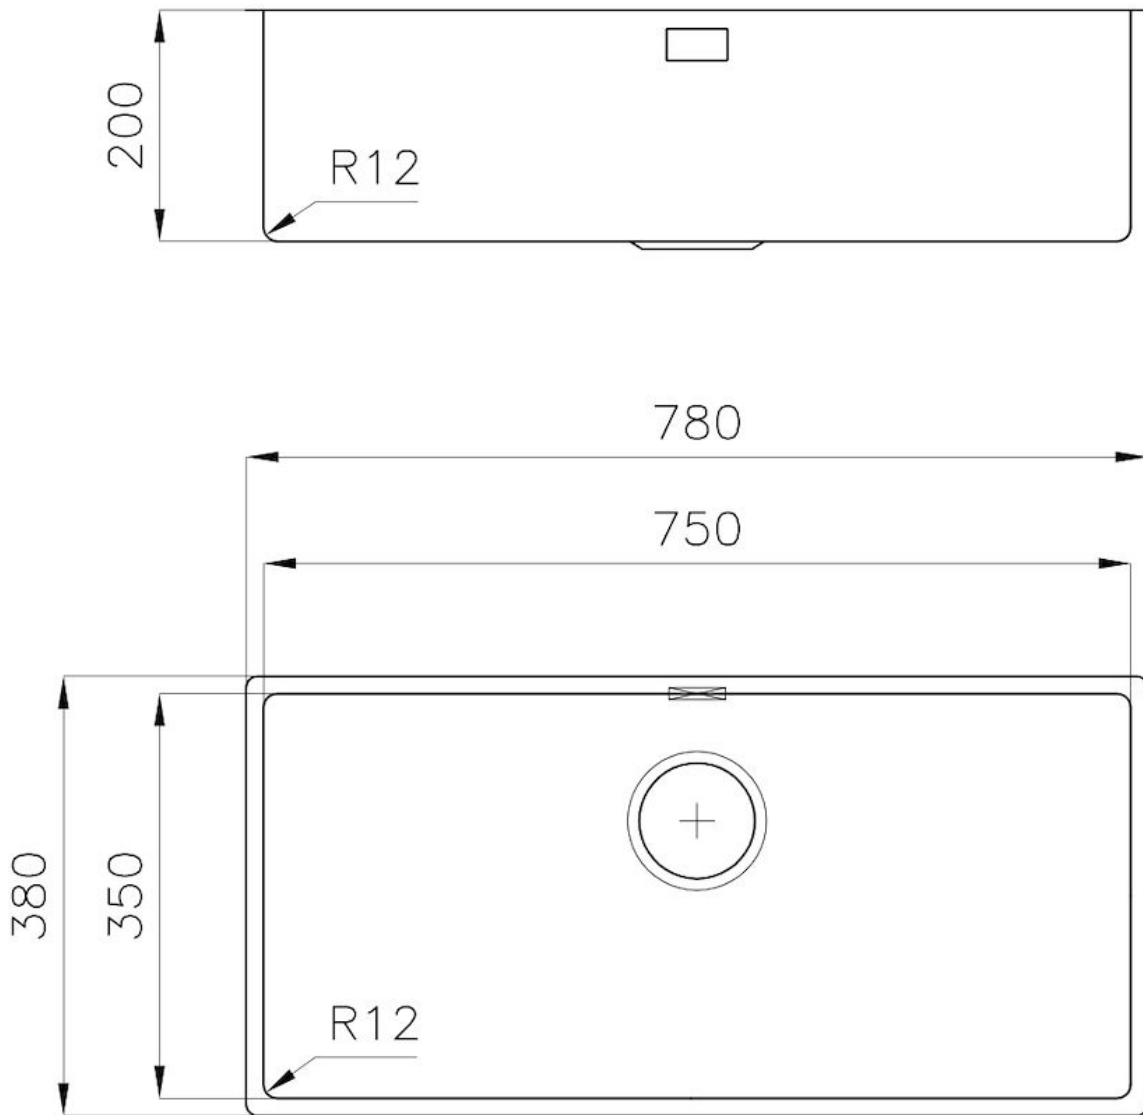

PILETTA 3,5" BASKET

Lo scarico è dotato di piletta grande 3,5", con il pratico tappo a cestello che impedisce il defluire nello scarico di parti solide.

TROPPO PIENO PERIMETRALE

Il troppo/pieno è una sicurezza sempre presente sui lavelli Foster che impedisce il traboccare dell'acqua dalla vasca in caso di dimenticanze. La soluzione a scarico perimetrale migliora l'estetica grazie alla forma squadrata ed essenziale.

VASCA A RAGGIO STRETTO

Vasche con forme squadrate dal design moderno e con aumentata capienza. Per un'estetica minimal coniugata con la massima praticità.

VASCA PROFONDA

Vasche che raggiungono una profondità importante, oltre i 20 cm, grazie alla evoluta tecnologia produttiva, che offrono grande capienza e praticità in tutte le operazioni di lavaggio.

DETTAGLI

Bordo Installazione

Sottotop

Materiale

Acciaio inox AISI 304

Texture	Spazzolato
Base	80 cm
Dimensioni	780x380 mm
Dotazioni standard	Ganci di fissaggio, guarnizione, piletta, troppo-pieno e sifone, Imballo in scatola
Fori Mixer	Nessun foro di serie
Foro incasso	Vedi scheda tecnica
Gocciolatoio	No
Larghezza	75 cm
Misura vasca	750x350mm
Numero vasche	1 vasca
Piletta	Piletta 3,5"

DATI TECNICI

Cut out size – Dimensioni per foratura top

GALLERIA FOTOGRAFICA

ACCESSORI OPZIONALI

Griglia portapiatti inox

Tagliere in legno Iroko

Vaschetta bianca

ABBINAMENTI CONSIGLIATI