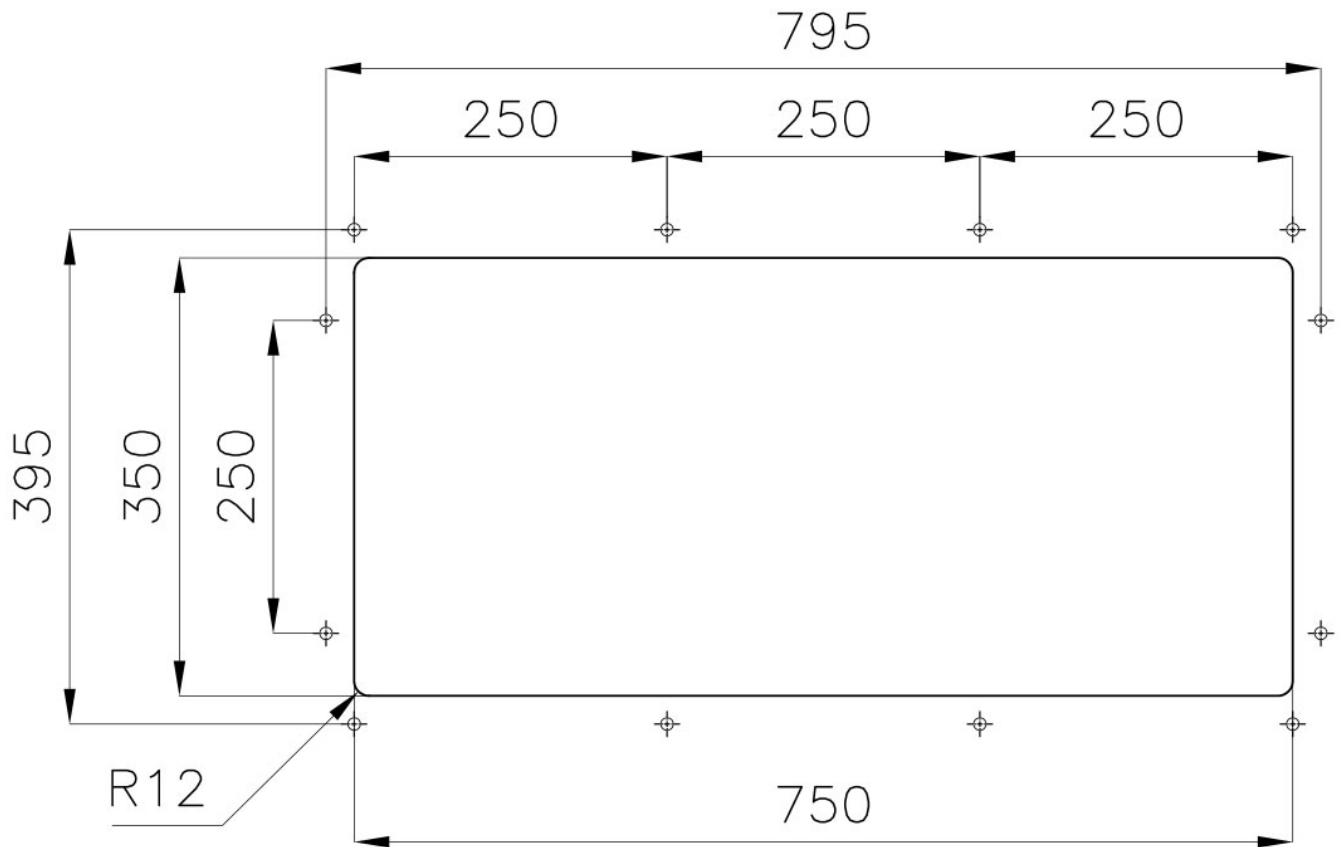

PILETTA 3,5" BASKET

Lo scarico è dotato di piletta grande 3,5", con il pratico tappo a cestello che impedisce il defluire nello scarico di parti solide.

TROPPO PIENO PERIMETRALE

Il troppo/pieno è una sicurezza sempre presente sui lavelli Foster che impedisce il traboccare dell'acqua dalla vasca in caso di dimenticanze. La soluzione a scarico perimetrale migliora l'estetica grazie alla forma squadrata ed essenziale.

VASCA A RAGGIO STRETTO

Vasche con forme squadrate dal design moderno e con aumentata capienza. Per un'estetica minimal coniugata con la massima praticità.

VASCA PROFONDA

Vasche che raggiungono una profondità importante, oltre i 20 cm, grazie alla evoluta tecnologia produttiva, che offrono grande capienza e praticità in tutte le operazioni di lavaggio.

DETTAGLI

Bordo Installazione

Sottotop

Materiale

Acciaio inox AISI 304

Texture	Spazzolato
Base	80 cm
Dimensioni	780x380 mm
Dotazioni standard	Ganci di fissaggio, guarnizione, piletta, troppo-pieno e sifone, Imballo in scatola
Fori Mixer	Nessun foro di serie
Foro incasso	Vedi scheda tecnica
Gocciolatoio	No
Larghezza	75 cm
Misura vasca	750x350mm
Numero vasche	1 vasca
Piletta	Piletta 3,5"

DATI TECNICI

Cut out size – Dimensioni per foratura top

GALLERIA FOTOGRAFICA

ACCESSORI OPZIONALI

Griglia portapiatti inox

Tagliere in legno Iroko

Vaschetta bianca

ABBINAMENTI CONSIGLIATI