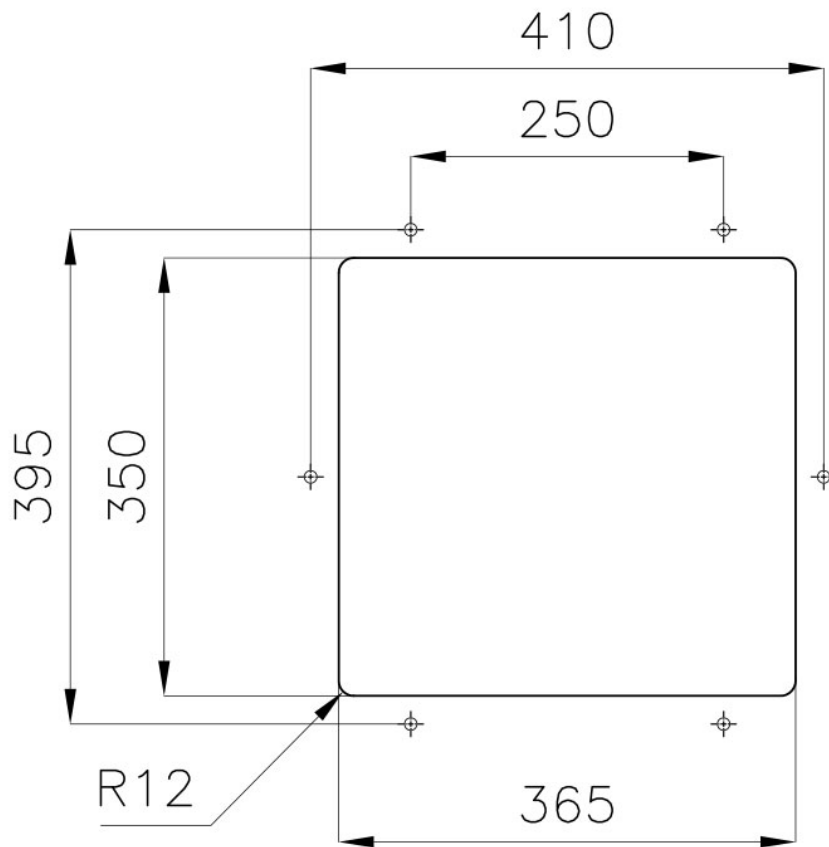

PILETTA 3,5" BASKET

Lo scarico è dotato di piletta grande 3,5", con il pratico tappo a cestello che impedisce il defluire nello scarico di parti solide.

TROPPO PIENO PERIMETRALE

Il troppo/pieno è una sicurezza sempre presente sui lavelli Foster che impedisce il traboccare dell'acqua dalla vasca in caso di dimenticanze. La soluzione a scarico perimetrale migliora l'estetica grazie alla forma squadrata ed essenziale.

VASCA A RAGGIO STRETTO

Vasche con forme squadrate dal design moderno e con aumentata capienza. Per un'estetica minimal coniugata con la massima praticità.

VASCA PROFONDA

Vasche che raggiungono una profondità importante, oltre i 20 cm, grazie alla evoluta tecnologia produttiva, che offrono grande capienza e praticità in tutte le operazioni di lavaggio.

DETTAGLI

Bordo Installazione

Sottotop

Materiale

Acciaio inox AISI 304

Texture	Spazzolato
Base	45 cm
Dimensioni	395x380 mm
Dotazioni standard	Ganci di fissaggio, guarnizione, piletta, troppo-pieno e sifone, Imballo in scatola
Fori Mixer	Nessun foro di serie
Foro incasso	Vedi scheda tecnica
Gocciolatoio	No
Larghezza	39.5 cm
Misura vasca	365x350mm
Numero vasche	1 vasca
Piletta	Piletta 3,5"

DATI TECNICI

Cut out size – Dimensioni per foratura top

GALLERIA FOTOGRAFICA

ACCESSORI OPZIONALI

Griglia portapiatti inox

Tagliere in legno Iroko

ABBINAMENTI CONSIGLIATI

Miscelatore Drop