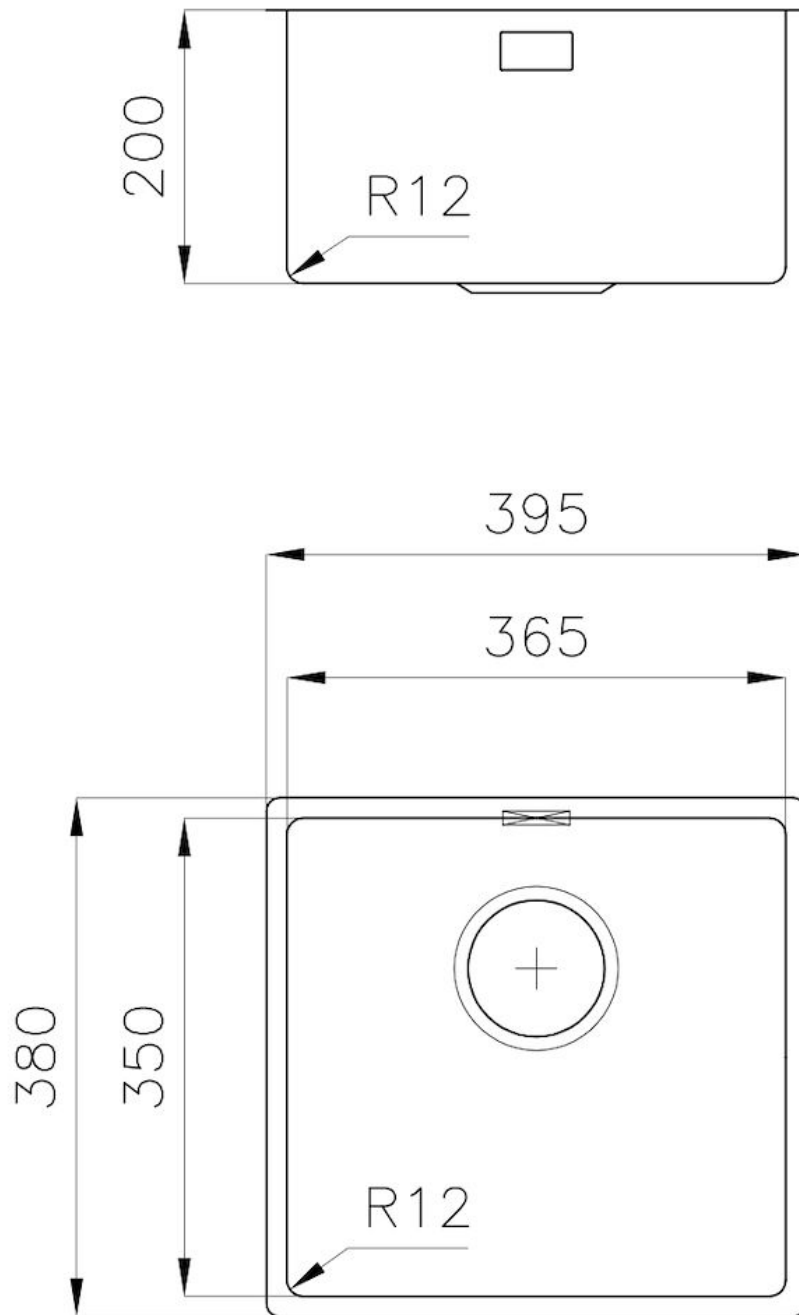

PILETTA 3,5" BASKET

Lo scarico è dotato di piletta grande 3,5", con il pratico tappo a cestello che impedisce il defluire nello scarico di parti solide.

TROPPO PIENO PERIMETRALE

Il troppo/pieno è una sicurezza sempre presente sui lavelli Foster che impedisce il traboccare dell'acqua dalla vasca in caso di dimenticanze. La soluzione a scarico perimetrale migliora l'estetica grazie alla forma squadrata ed essenziale.

VASCA A RAGGIO STRETTO

Vasche con forme squadrate dal design moderno e con aumentata capienza. Per un'estetica minimal coniugata con la massima praticità.

VASCA PROFONDA

Vasche che raggiungono una profondità importante, oltre i 20 cm, grazie alla evoluta tecnologia produttiva, che offrono grande capienza e praticità in tutte le operazioni di lavaggio.

DETTAGLI

Bordo Installazione

Sottotop

Materiale

Acciaio inox AISI 304

Texture	Spazzolato
Base	45 cm
Dimensioni	395x380 mm
Dotazioni standard	Ganci di fissaggio, guarnizione, piletta, troppo-pieno e sifone, Imballo in scatola
Fori Mixer	Nessun foro di serie
Foro incasso	Vedi scheda tecnica
Gocciolatoio	No
Larghezza	39.5 cm
Misura vasca	365x350mm
Numero vasche	1 vasca
Piletta	Piletta 3,5"

DATI TECNICI

Cut out size – Dimensioni per foratura top

GALLERIA FOTOGRAFICA

ACCESSORI OPZIONALI

Griglia portapiatti inox

Tagliere in legno Iroko

ABBINAMENTI CONSIGLIATI

Miscelatore Drop