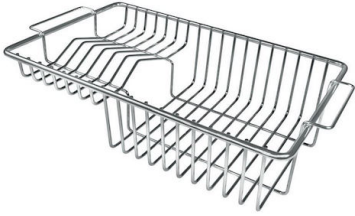

ACCESSORI OPZIONALI

Griglia portapiatti inox