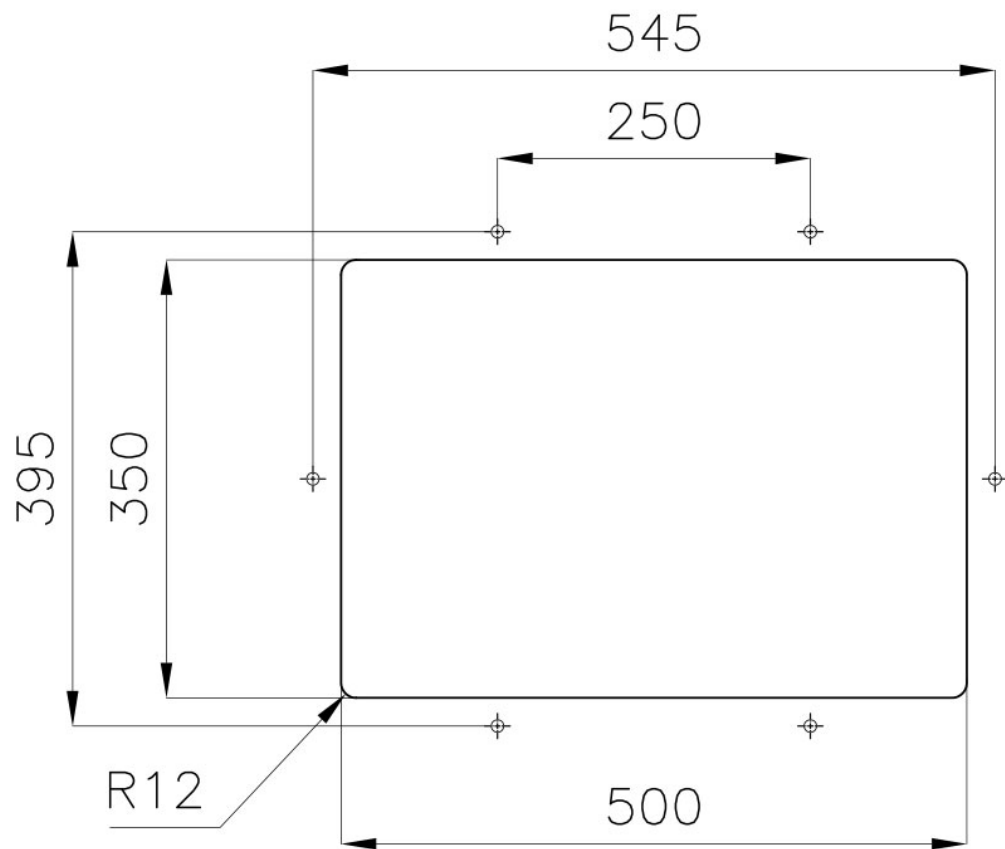

#### Bordo Installazione

Sottotop

#### Materiale

Acciaio inox AISI 304

Texture	Spazzolato
Base	60 cm
Dimensioni	530x380 mm
Dotazioni standard	Ganci di fissaggio, guarnizione, piletta, troppo-pieno e sifone, Imballo in scatola
Fori Mixer	Nessun foro di serie
Foro incasso	Vedi scheda tecnica
Gocciolatoio	No
Larghezza	53 cm
Misura vasca	500x350mm
Numero vasche	1 vasca
Piletta	Piletta 3,5"

## DATI TECNICI

Cut out size – Dimensioni per foratura top