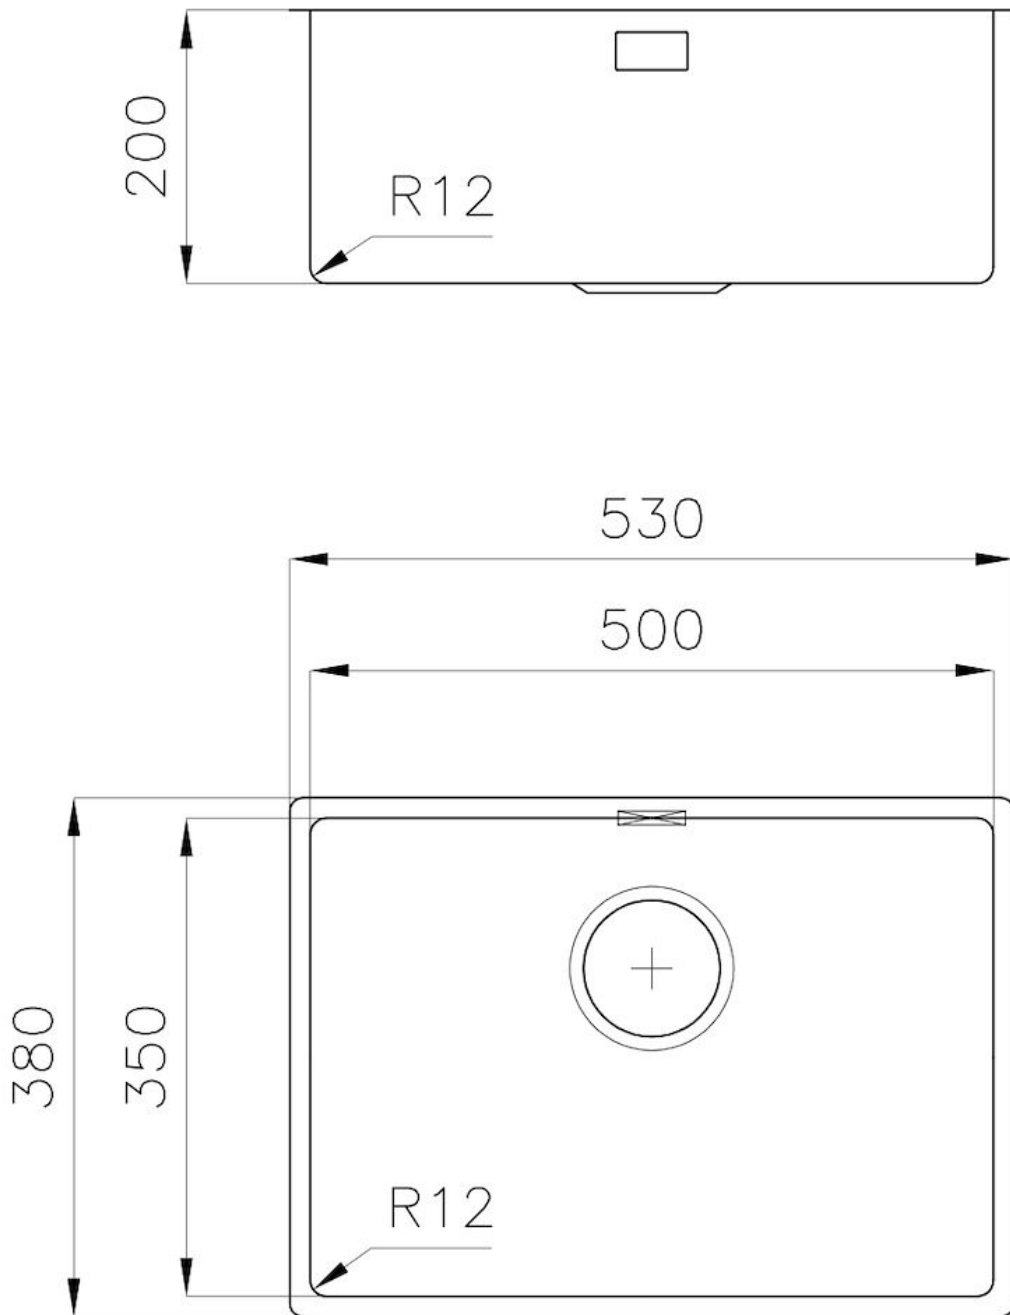

#### Bordo Installazione

Sottotop

#### Materiale

Acciaio inox AISI 304

Texture	Spazzolato
Base	60 cm
Dimensioni	530x380 mm
Dotazioni standard	Ganci di fissaggio, guarnizione, piletta, troppo-pieno e sifone, Imballo in scatola
Fori Mixer	Nessun foro di serie
Foro incasso	Vedi scheda tecnica
Gocciolatoio	No
Larghezza	53 cm
Misura vasca	500x350mm
Numero vasche	1 vasca
Piletta	Piletta 3,5"

## DATI TECNICI

Cut out size – Dimensioni per foratura top