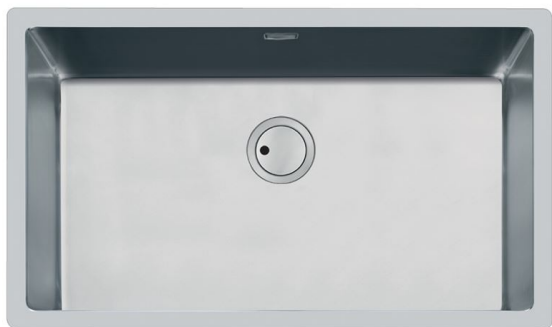

Lavello S4001 - 3127 060

Lavelli

Codice: 3127 060

CARATTERISTICHE

LAVELLI DI SPESSORE

Acciaio spesso 1 mm. Uno spessore importante che garantisce la massima robustezza per lavelli che non conoscono i segni del tempo.

PILETTA SPACE

Grazie al tappo in acciaio inox dona allo scarico un aspetto minimal. Space ha inoltre un ingombro limitato e permette l'ottimale utilizzo del vano sottolavello.

SISTEMA SALVASPAZIO

Piletta e sifone sono studiati per lasciare il maggior spazio possibile nella zona sotto-lavello, sempre più utile oggi con i sistemi di raccolta differenziata.

TROPPO PIENO PERIMETRALE

Il troppo/pieno è una sicurezza sempre presente sui lavelli Foster che impedisce il traboccare dell'acqua dalla vasca in caso di dimenticanze. La soluzione a scarico perimetrale migliora l'estetica grazie alla forma squadrata ed essenziale.

VASCA A RAGGIO STRETTO

Vasche con forme squadrate dal design moderno e con aumentata capienza. Per un'estetica minimal coniugata con la massima praticità.

VASCA PROFONDA

Vasche che raggiungono una profondità importante, oltre i 20 cm, grazie alla evoluta tecnologia produttiva, che offrono grande capienza e praticità in tutte le operazioni di lavaggio.