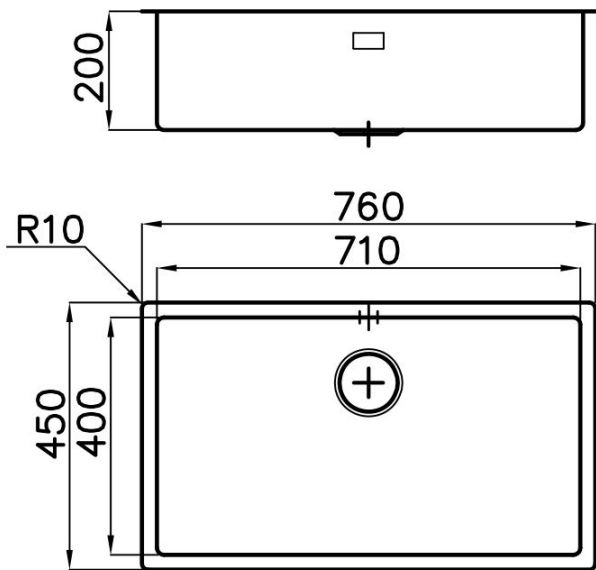

DATI TECNICI