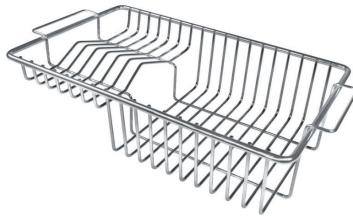

PILETTA SPACE

Grazie al tappo in acciaio inox dona allo scarico un aspetto minimal. Space ha inoltre un ingombro limitato e permette l'ottimale utilizzo del vano sottolavello.

SISTEMA SALVASPAZIO

Piletta e sifone sono studiati per lasciare il maggior spazio possibile nella zona sotto-lavello, sempre più utile oggi con i sistemi di raccolta differenziata.

VASCA A RAGGIO STRETTO

Vasche con forme squadrate dal design moderno e con aumentata capienza. Per un'estetica minimal coniugata con la massima praticità.

VASCA PROFONDA

Vasche che raggiungono una profondità importante, oltre i 20 cm, grazie alla evoluta tecnologia produttiva, che offrono grande capienza e praticità in tutte le operazioni di lavaggio.

DETTAGLI

Base

80 cm

Bordo Installazione	Filotop
Dimensioni	760x450 mm
Dotazioni standard	ganci di fissaggio, guarnizione, piletta, troppo-pieno e sifone, Imballo in scatola
Fori Mixer	Nessun foro di serie
Foro incasso	Vedi scheda tecnica (per tutti i modelli FT/FTS e Sottotop)
Gocciolatoio	No
Larghezza	76 cm
Materiale/Finitura	Acciaio inox AISI 304 - finitura spazzolato
Misura vasca	710x400mm
Numero vasche	1 vasca
Piletta	piletta SPACE 3,5"

DATI TECNICI

ACCESSORI OPZIONALI

Cestello inox 8612 000

Cestello portapiatti inox 8100 201

Cestello portapiatti inox 8100 303

Cuvette perforée inox 8151 000

Griglia portapiatti inox 8100 154

Kit râpes avec anneau de support et cuvette 8159 101