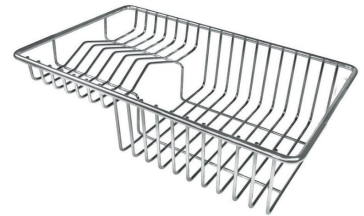

VASCA A RAGGIO STRETTO

Vasche con forme squadrate dal design moderno e con aumentata capienza. Per un'estetica minimal coniugata con la massima praticità.

VASCA PROFONDA

Vasche che raggiungono una profondità importante, oltre i 20 cm, grazie alla evoluta tecnologia produttiva, che offrono grande capienza e praticità in tutte le operazioni di lavaggio.

DETTAGLI

Base

80 cm

Bordo Installazione	Filotop
Dimensioni	760x450 mm
Dotazioni standard	ganci di fissaggio, guarnizione, piletta, troppo-pieno e sifone, Imballo in scatola
Fori Mixer	Nessun foro di serie
Foro incasso	Vedi scheda tecnica (per tutti i modelli FT/FTS e Sottotop)
Gocciolatoio	No
Larghezza	76 cm
Materiale/Finitura	Acciaio inox AISI 304 - finitura spazzolato
Misura vasca	710x400mm
Numero vasche	1 vasca
Piletta	piletta SPACE 3,5"

DATI TECNICI

ACCESSORI OPZIONALI

Cestello inox 8612 000

Cestello portapiatti inox 8100 201

Cestello portapiatti inox 8100 303

Cuvette perforée inox 8151 000

Griglia portapiatti inox 8100 154

Kit râpes avec anneau de support et cuvette 8159 101

Kit tagliere in legno Iroko con
vaschetta scolapasta in acciaio
inox 8644 042

Scolapasta inox 8154 000

Tagliere in cristallo 8631 300

Tagliere in HPDE 8657 001

Tagliere Twin in HDPE 8644 101

Tagliere Twin in legno Iroko 8644
004