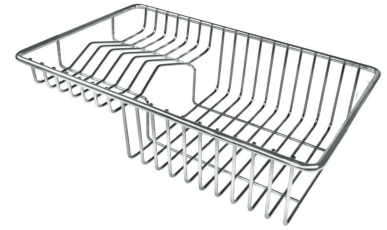

VASCA A RAGGIO STRETTO

Vasche con forme squadrate dal design moderno e con aumentata capienza. Per un'estetica minimal coniugata con la massima praticità.

VASCA PROFONDA

Vasche che raggiungono una profondità importante, oltre i 20 cm, grazie alla evoluta tecnologia produttiva, che offrono grande capienza e praticità in tutte le operazioni di lavaggio.

Gocciolatoio No

Misura vasca 400x400mm

Numero vasche 1 vasca

Piletta Piletta SPACE 3,5"

DATI TECNICI

ACCESSORI OPZIONALI

Cestello inox 8612 000

Cestello portapiatti inox 8100 201

Cestello portapiatti inox 8100 303

Griglia portapiatti inox 8100 154

Kit tagliere in legno Iroko con
vaschetta scolapasta in acciaio
inox 8644 042

Scolapasta inox 8154 000

Tagliere in cristallo 8631 300

Tagliere in HPDE 8657 001