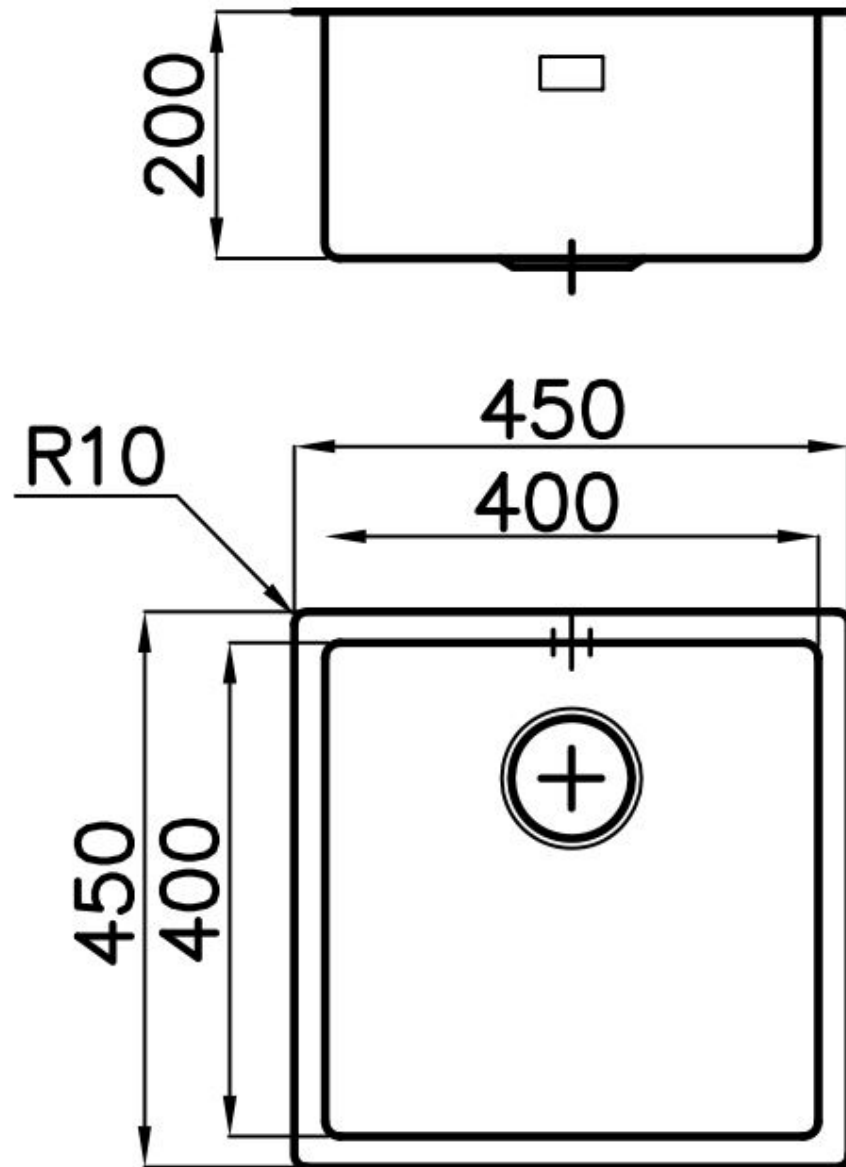

DETTAGLI

Finitura

Spazzolato Foster

Materiale Acciaio inox AISI 304

Texture Satinato

Base 45 cm

Bordo Installazione Filotop | FTS

Dimensioni 450x450 mm

Dotazioni standard Ganci di fissaggio, guarnizione, piletta, troppo-pieno e sifone, Imballo in scatola

Fori Mixer Nessun foro di serie

Foro incasso Vedi scheda tecnica (per tutti i modelli FT/FTS e Sottotop)

Gocciolatoio No

Misura vasca 400x400mm

Numero vasche 1 vasca

Piletta Piletta SPACE 3,5"

DATI TECNICI

ACCESSORI OPZIONALI

Cestello inox 8612 000

Cestello portapiatti inox 8100 201