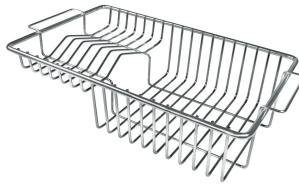

VASCA A RAGGIO STRETTO

Vasche con forme squadrate dal design moderno e con aumentata capienza. Per un'estetica minimal coniugata con la massima praticità.

VASCA PROFONDA

Vasche che raggiungono una profondità importante, oltre i 20 cm, grazie alla evoluta tecnologia produttiva, che offrono grande capienza e praticità in tutte le operazioni di lavaggio.

Dotazioni standard Ganci di fissaggio, guarnizione, piletta, troppo-pieno e sifone, Imballo in scatola

Fori Mixer Nessun foro di serie

Foro incasso Vedi scheda tecnica (per tutti i modelli FT/FTS e Sottotop)

Gocciolatoio No

Misura vasca 400x400mm

Numero vasche 1 vasca

Piletta Piletta SPACE 3,5"

DATI TECNICI

ACCESSORI OPZIONALI

Cestello inox 8612 000

Cestello portapiatti inox 8100 201

Cestello portapiatti inox 8100 303

Griglia portapiatti inox 8100 154

Kit tagliere in legno Iroko con
vaschetta scolapasta in acciaio
inox 8644 042

Scolapasta inox 8154 000

Tagliere in cristallo 8631 300

Tagliere in HPDE 8657 001