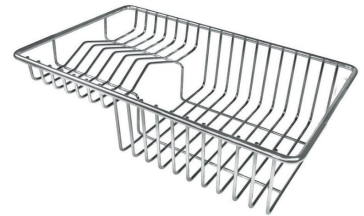

#### VASCA A RAGGIO STRETTO

Vasche con forme squadrate dal design moderno e con aumentata capienza. Per un'estetica minimal coniugata con la massima praticità.

### DETTAGLI

Base

60 cm

Bordo Installazione	Filotop
Dimensioni	550x450 mm
Dotazioni standard	ganci di fissaggio, guarnizione, piletta, troppo-pieno e sifone, Imballo in scatola
Fori Mixer	Nessun foro di serie
Foro incasso	Vedi scheda tecnica (per tutti i modelli FT/FTS e Sottotop)
Gocciolatoio	No
Larghezza	55 cm
Materiale/Finitura	Acciaio inox AISI 304 - finitura spazzolato
Misura vasca	500x400mm
Numero vasche	1 vasca
Piletta	piletta SPACE 3,5"

## ACCESSORI OPZIONALI

Cestello inox 8612 000

Cestello portapiatti inox 8100 201

Cestello portapiatti inox 8100 303

Cuvette perforée inox 8151 000

Griglia portapiatti inox 8100 154

Kit râpes avec anneau de support et cuvette 8159 101