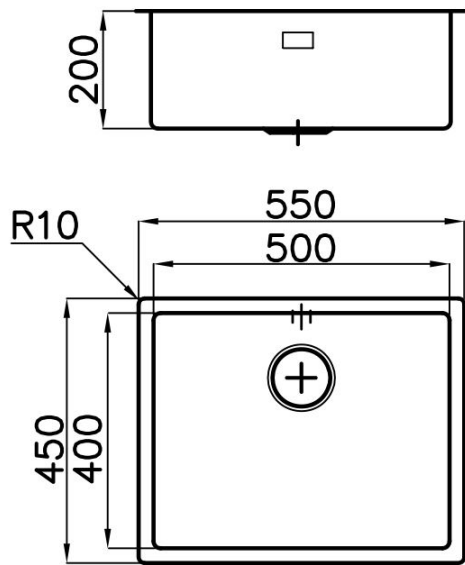

DATI TECNICI