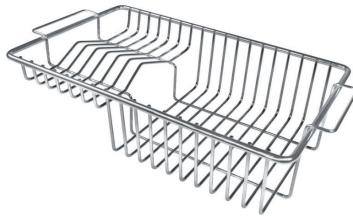

Cestello portapiatti inox 8100 201