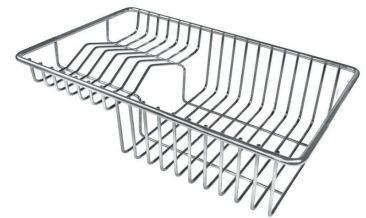

VASCA A RAGGIO STRETTO

Vasche con forme squadrate dal design moderno e con aumentata capienza. Per un'estetica minimal coniugata con la massima praticità.

VASCA PROFONDA

Vasche che raggiungono una profondità importante, oltre i 20 cm, grazie alla evoluta tecnologia produttiva, che offrono grande capienza e praticità in tutte le operazioni di lavaggio.

DETTAGLI

Base

60 cm

Bordo Installazione	Filotop
Dimensioni	500x450 mm
Dotazioni standard	ganci di fissaggio, guarnizione, piletta, troppo-pieno e sifone, Imballo in scatola
Fori Mixer	Nessun foro di serie
Foro incasso	Vedi scheda tecnica (per tutti i modelli FT/FTS e Sottotop)
Gocciolatoio	No
Larghezza	50 cm
Materiale/Finitura	Acciaio inox AISI 304 - finitura spazzolato
Misura vasca	450x400mm
Numero vasche	1 vasca
Piletta	piletta SPACE 3,5"

DATI TECNICI

ACCESSORI OPZIONALI

Cestello inox 8612 000

Cestello portapiatti inox 8100 201

Cestello portapiatti inox 8100 303

Cuvette perforée inox 8151 000

Griglia portapiatti inox 8100 154

Kit râpes avec anneau de support et cuvette 8159 101

Kit tagliere in legno Iroko con
vaschetta scolapasta in acciaio
inox 8644 042

Scolapasta inox 8154 000

Tagliere in cristallo 8631 300

Tagliere in HPDE 8657 001

Tagliere Twin in HDPE 8644 101

Tagliere Twin in legno Iroko 8644
004