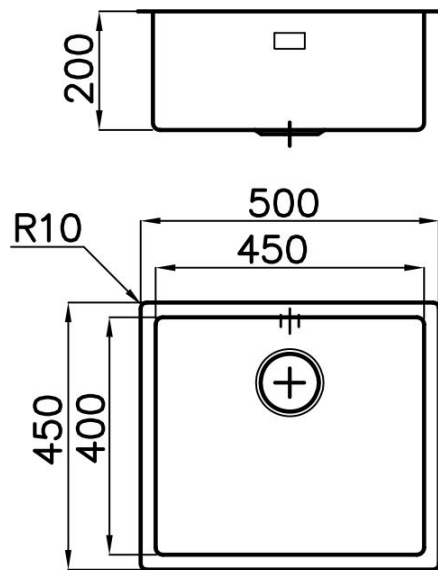

DATI TECNICI