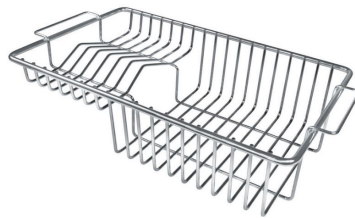

PILETTA SPACE

Grazie al tappo in acciaio inox dona allo scarico un aspetto minimal. Space ha inoltre un ingombro limitato e permette l'ottimale utilizzo del vano sottolavello.

SISTEMA SALVASPAZIO

Piletta e sifone sono studiati per lasciare il maggior spazio possibile nella zona sotto-lavello, sempre più utile oggi con i sistemi di raccolta differenziata.

VASCA A RAGGIO STRETTO

Vasche con forme squadrate dal design moderno e con aumentata capienza. Per un'estetica minimal coniugata con la massima praticità.

VASCA PROFONDA

Vasche che raggiungono una profondità importante, oltre i 20 cm, grazie alla evoluta tecnologia produttiva, che offrono grande capienza e praticità in tutte le operazioni di lavaggio.

DETTAGLI

Base

60 cm

Bordo Installazione	Filotop
Dimensioni	500x450 mm
Dotazioni standard	ganci di fissaggio, guarnizione, piletta, troppo-pieno e sifone, Imballo in scatola
Fori Mixer	Nessun foro di serie
Foro incasso	Vedi scheda tecnica (per tutti i modelli FT/FTS e Sottotop)
Gocciolatoio	No
Larghezza	50 cm
Materiale/Finitura	Acciaio inox AISI 304 - finitura spazzolato
Misura vasca	450x400mm
Numero vasche	1 vasca
Piletta	piletta SPACE 3,5"

DATI TECNICI

ACCESSORI OPZIONALI

Cestello inox 8612 000

Cestello portapiatti inox 8100 201

Cestello portapiatti inox 8100 303

Cuvette perforée inox 8151 000

Griglia portapiatti inox 8100 154

Kit râpes avec anneau de support et cuvette 8159 101