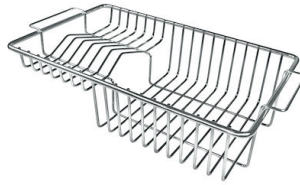

VASCA A RAGGIO STRETTO

Vasche con forme squadrate dal design moderno e con aumentata capienza. Per un'estetica minimal coniugata con la massima praticità.

VASCA PROFONDA

Vasche che raggiungono una profondità importante, oltre i 20 cm, grazie alla evoluta tecnologia produttiva, che offrono grande capienza e praticità in tutte le operazioni di lavaggio.

Dotazioni standard Ganci di fissaggio, guarnizione, piletta, troppo-pieno e sifone, Imballo in scatola

Fori Mixer Nessun foro di serie

Foro incasso Vedi scheda tecnica

Gocciolatoio No

Larghezza 39 cm

Misura vasca 340x400mm

Numero vasche 1 vasca

Piletta Piletta SPACE 3,5"

DATI TECNICI

GALLERIA FOTOGRAFICA

ACCESSORI OPZIONALI

Cestello inox

Cestello portapiatti inox

Cestello portapiatti inox

Kit tagliere in legno Iroko con vaschetta scolapasta in acciaio inox

Tagliere in cristallo

Tagliere in HPDE

Tagliere Twin in HDPE

Tagliere Twin in legno Iroko

Vaschetta bianca

Kit grattugia con supporto per anello e vassoio di raccolta alimenti