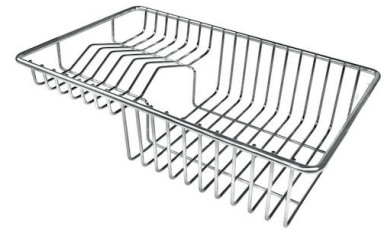

VASCA A RAGGIO STRETTO

Vasche con forme squadrate dal design moderno e con aumentata capienza. Per un'estetica minimal coniugata con la massima praticità.

VASCA PROFONDA

Vasche che raggiungono una profondità importante, oltre i 20 cm, grazie alla evoluta tecnologia produttiva, che offrono grande capienza e praticità in tutte le operazioni di lavaggio.

Dotazioni standard Ganci di fissaggio, guarnizione, piletta, troppo-pieno e sifone, Imballo in scatola

Fori Mixer Nessun foro di serie

Foro incasso Vedi scheda tecnica

Gocciolatoio No

Larghezza 39 cm

Misura vasca 340x400mm

Numero vasche 1 vasca

Piletta Piletta SPACE 3,5"

DATI TECNICI

GALLERIA FOTOGRAFICA

ACCESSORI OPZIONALI

Cestello inox

Cestello portapiatti inox

Cestello portapiatti inox

Kit tagliere in legno Iroko con vaschetta scolapasta in acciaio inox

Tagliere in cristallo

Tagliere in HPDE

Tagliere Twin in HDPE

Tagliere Twin in legno Iroko

Vaschetta bianca

Kit grattugia con supporto per anello e vassoio di raccolta alimenti