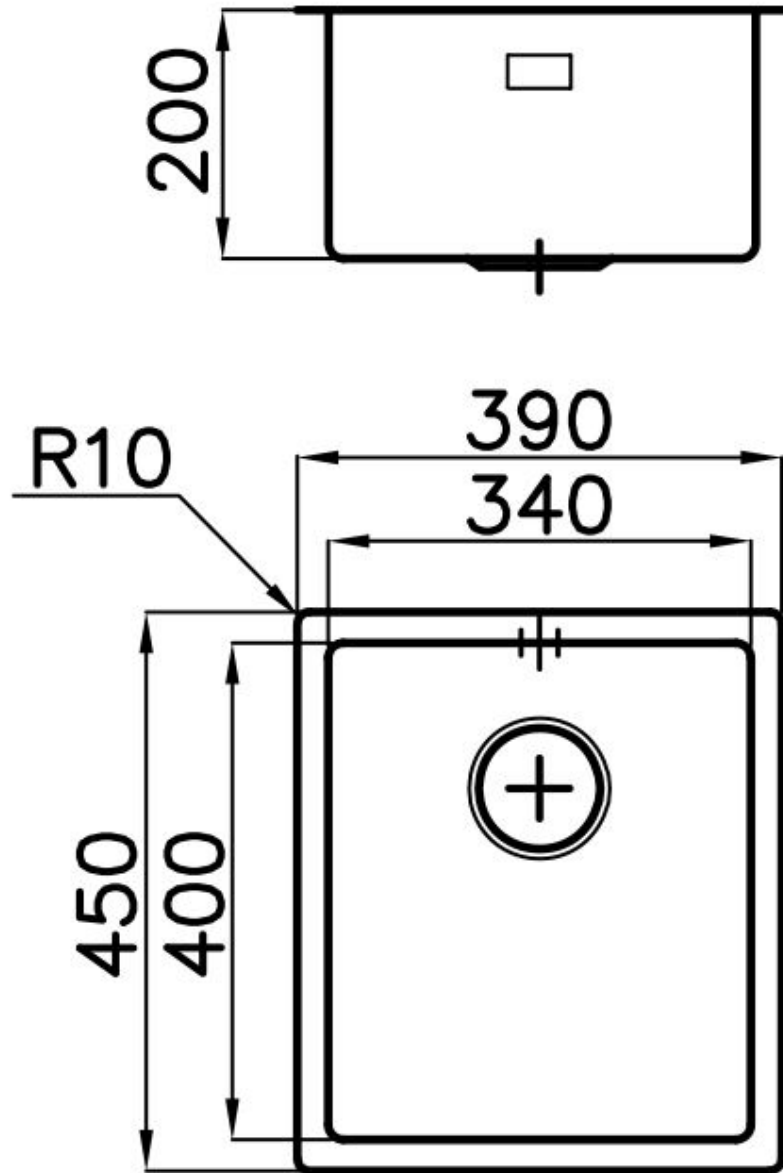

DETTAGLI

Bordo Installazione

Sopratop | Filotop

Finitura Spazzolato Foster

Materiale Acciaio inox AISI 304

Texture Spazzolatura in linea

Base 40 cm

Dimensioni 390x450 mm

Dotazioni standard Ganci di fissaggio, guarnizione, piletta, troppo-pieno e sifone, Imballo in scatola

Fori Mixer Nessun foro di serie

Foro incasso Vedi scheda tecnica

Gocciolatoio No

Larghezza 39 cm

Misura vasca 340x400mm

Numero vasche 1 vasca

Piletta Piletta SPACE 3,5"

DATI TECNICI

GALLERIA FOTOGRAFICA

ACCESSORI OPZIONALI

Cestello inox

Cestello portapiatti inox

Cestello portapiatti inox