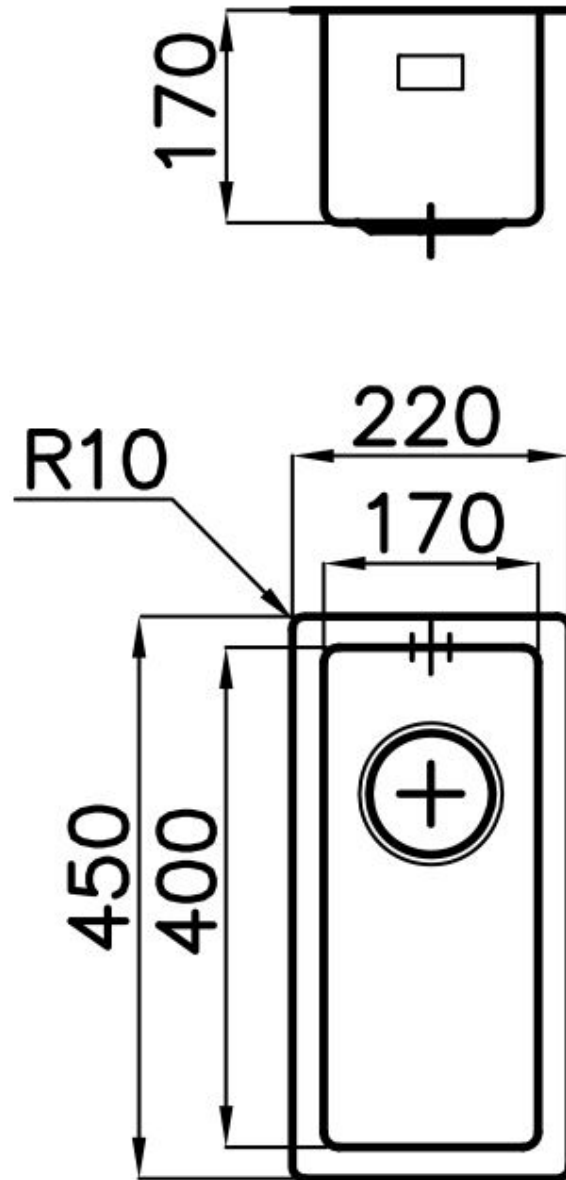

Spazzolato Foster

Materiale Acciaio inox AISI 304

Texture Spazzolatura in linea

Base 30 cm

Dimensioni 220x450 mm

Dotazioni standard Ganci di fissaggio, guarnizione, piletta, troppo-pieno e sifone, Imballo in scatola

Fori Mixer Nessun foro di serie

Foro incasso Vedi scheda tecnica

Gocciolatoio No

Larghezza 22 cm

Misura vasca 170x400mm

Numero vasche 1 vasca

Piletta Piletta SPACE 3,5"

DATI TECNICI