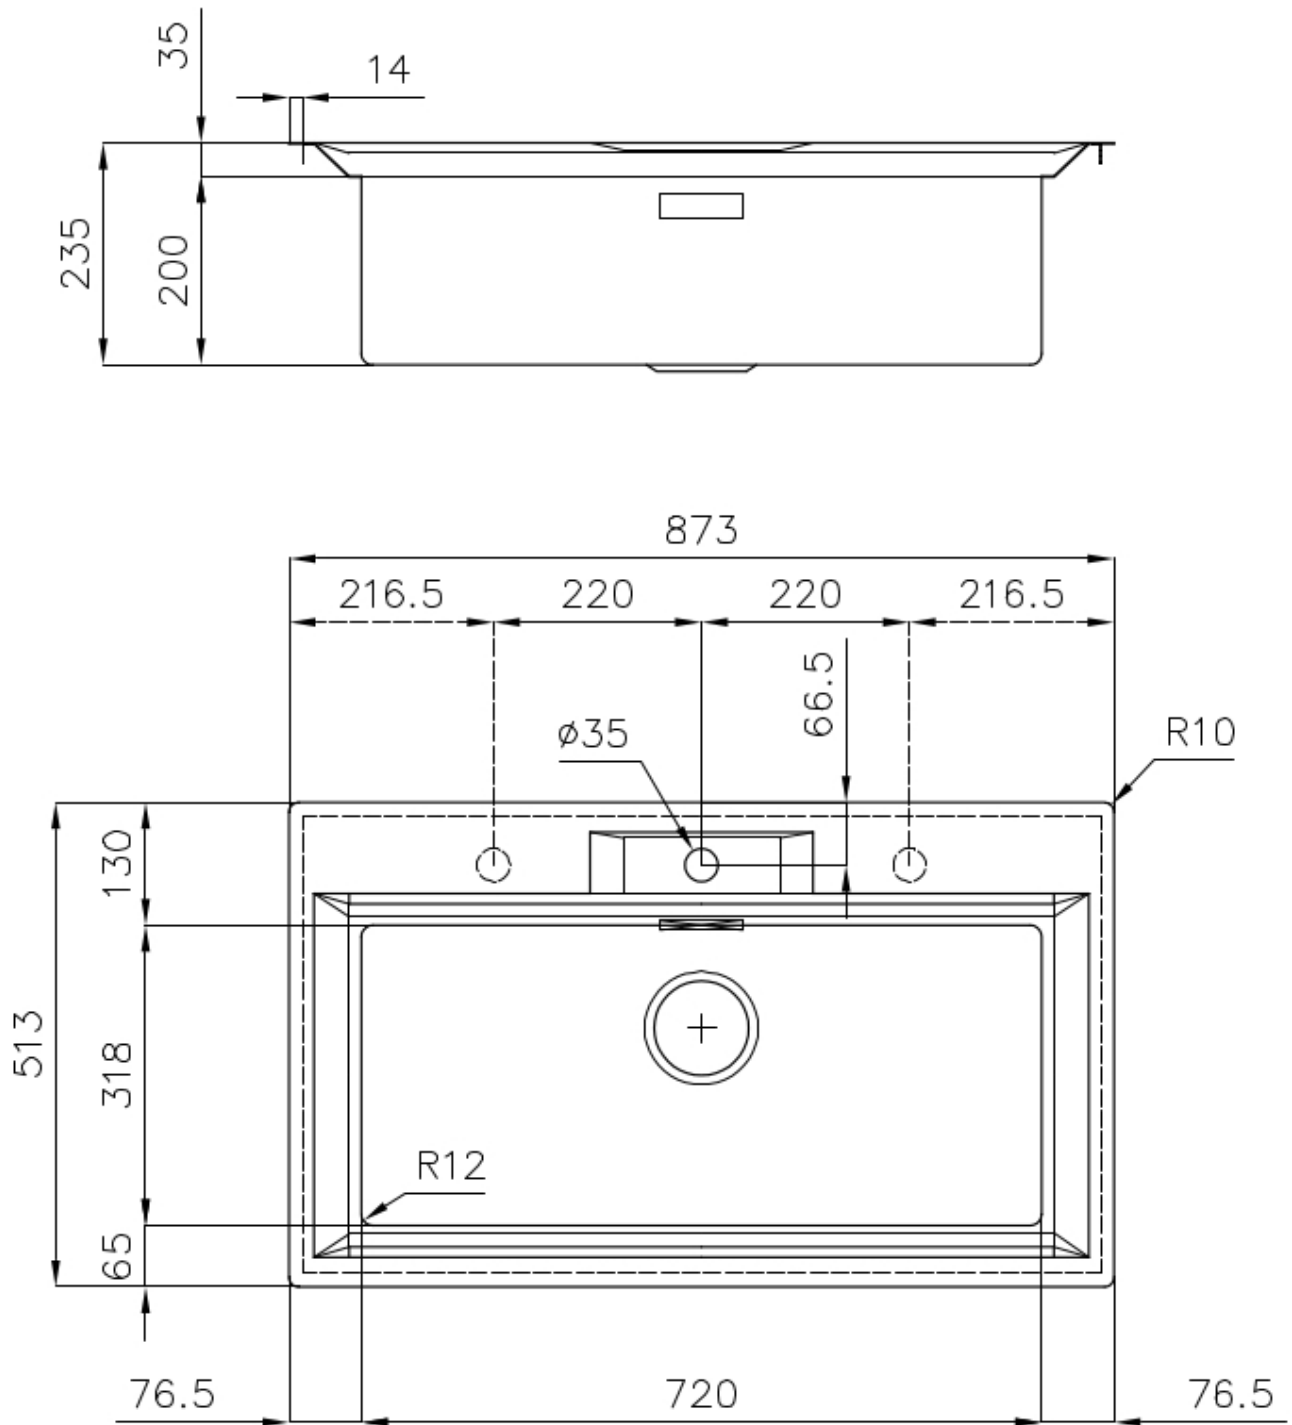

DETTAGLI

Bordo Installazione

Sopratop | Filotop

Finitura Spazzolato Foster

Materiale Acciaio inox AISI 304

Texture Spazzolato

Base 80 cm

Dimensioni 873x513 mm

Dotazioni standard Ganci di fissaggio, guarnizione, piletta, troppo-pieno e sifone, Imballo in scatola

Fori Mixer 1 foro di serie - 2° e 3° su richiesta

Foro incasso Vedi scheda tecnica

Gocciolatoio No

Larghezza 87 cm

Misura vasca 720x320mm

Numero vasche 1 vasca

Piletta Piletta SPACE 3,5"

DATI TECNICI

Lavello serie FL cod. 2977/060

FT

FTS

GALLERIA FOTOGRAFICA