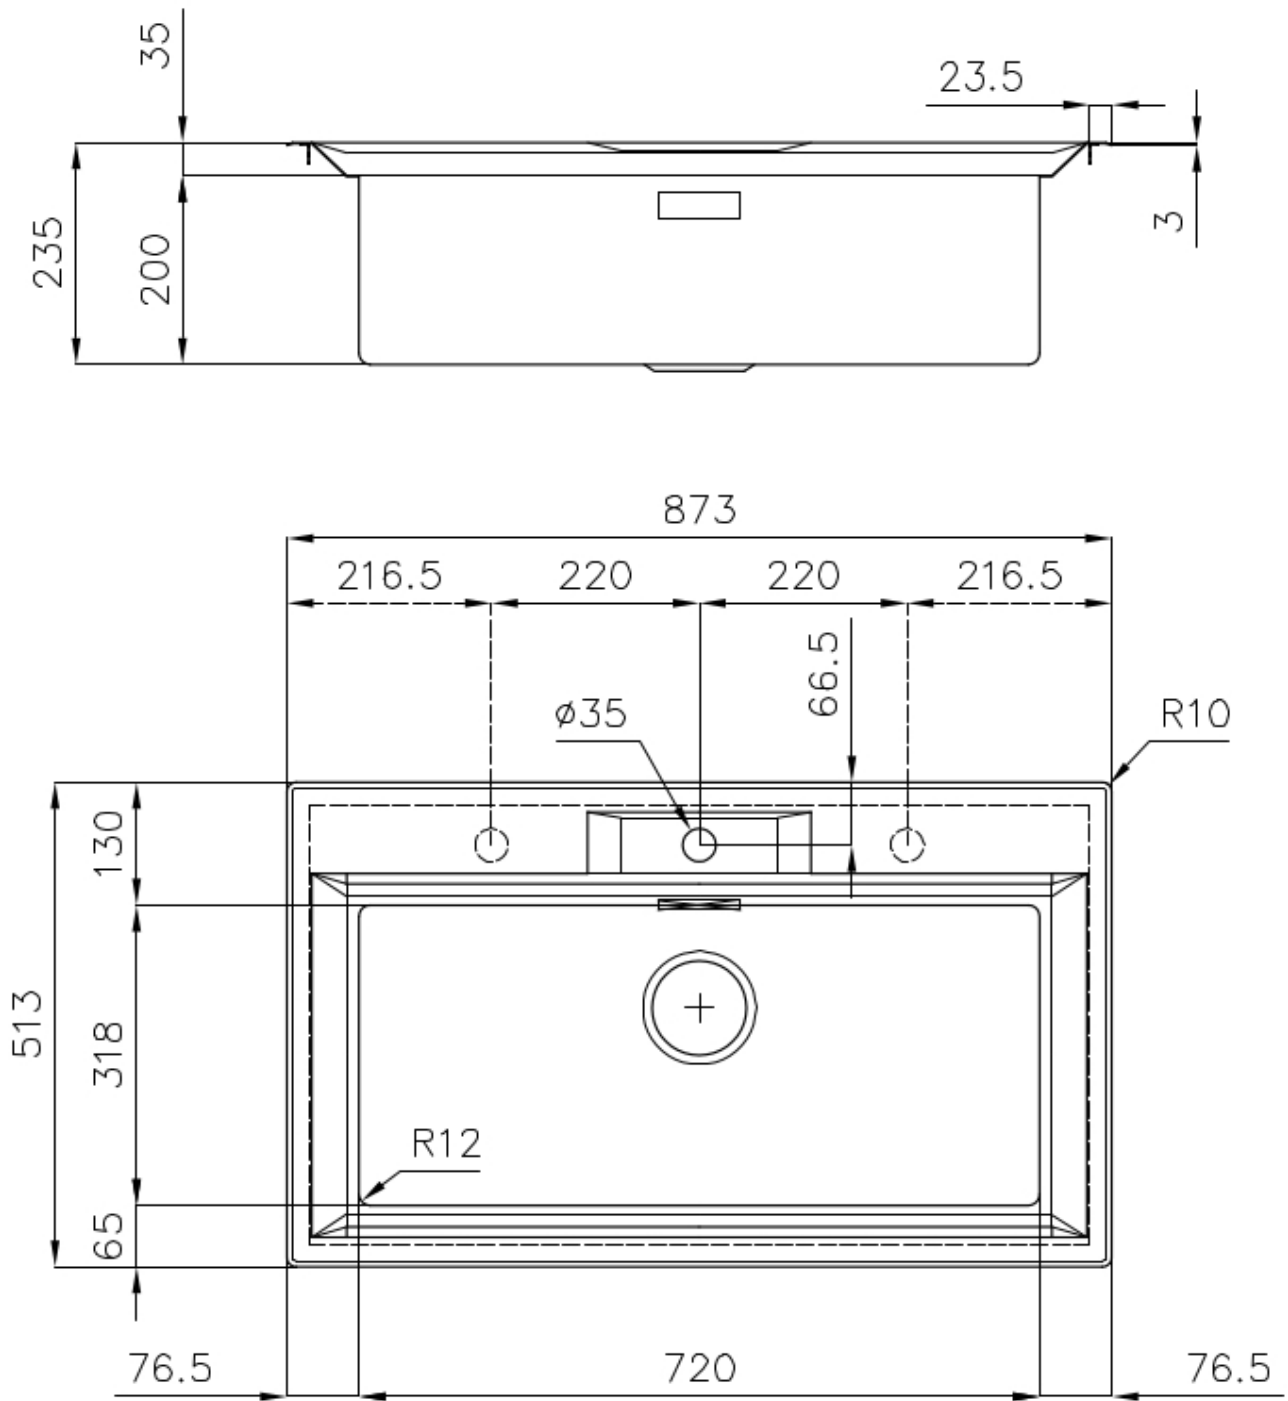

DETTAGLI

Bordo Installazione

Semifilo

Finitura Spazzolato Foster

Materiale Acciaio inox AISI 304

Texture Spazzolato

Base 80 cm

Dimensioni 873x513 mm

Dotazioni standard Ganci di fissaggio, guarnizione, piletta, troppo-pieno e sifone, Imballo in scatola

Fori Mixer 1 foro di serie - 2° e 3° su richiesta

Foro incasso 840x480 mm

Gocciolatoio No

Larghezza 87 cm

Misura vasca 720x320mm

Numero vasche 1 vasca

Piletta Piletta SPACE 3,5"

DATI TECNICI

GALLERIA FOTOGRAFICA

ACCESSORI OPZIONALI

Cestello portapiatti inox

Tagliere scorrevole in legno Iroko