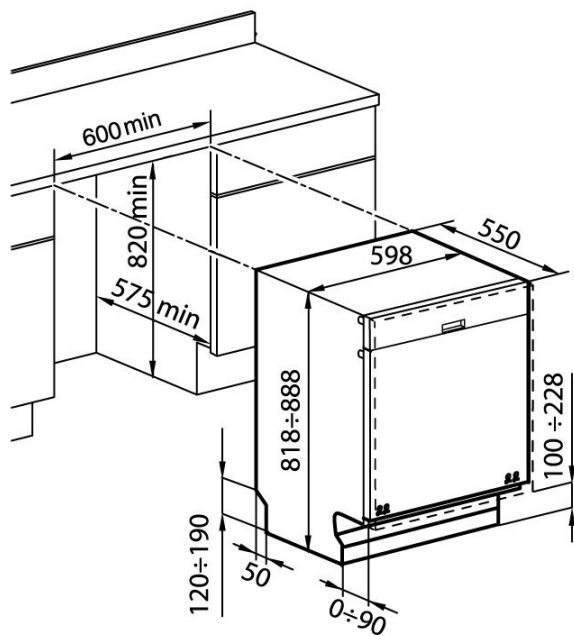

Numero programmi 10

Partenza ritardata 1 - 24 h

Programmazione Elettronica

Regolazione altezza 0-70 mm

Regolazione frontale piedini posteriori SI

Livello di rumore 44 dB(A) in potenza sonora dB(A)

DATI TECNICI