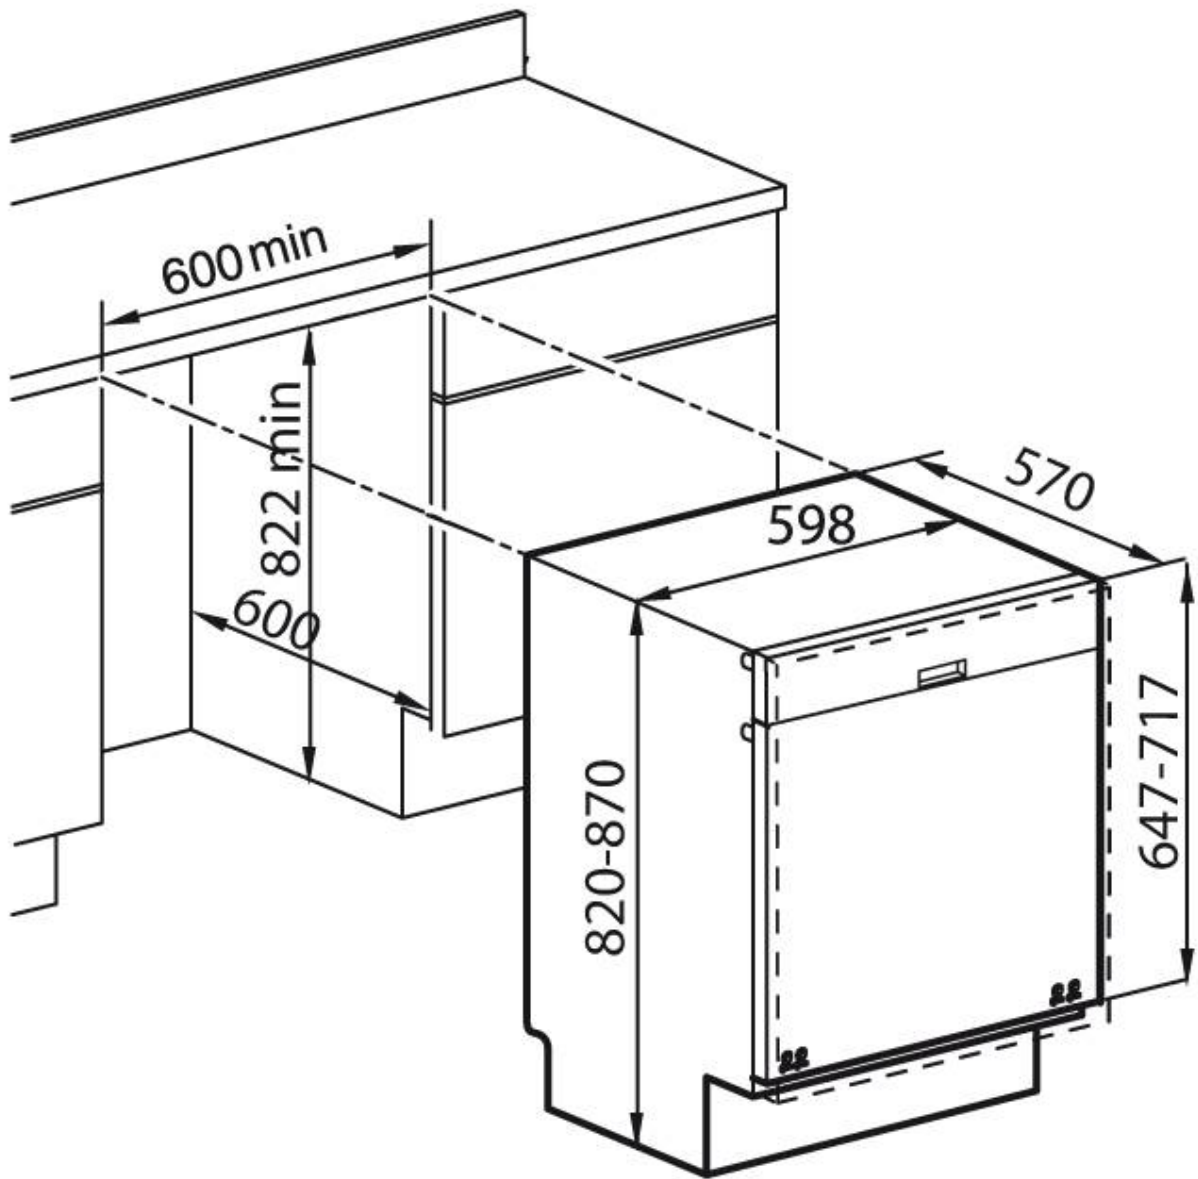

DATI TECNICI