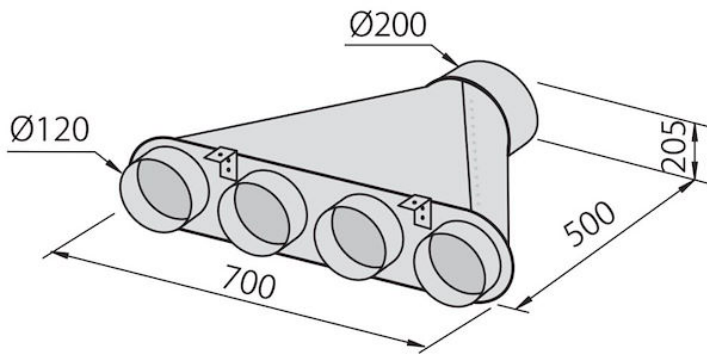

Collettore per 4 tubi

Accessori e Complementi

Codice: 2525 000

DETTAGLI

Tipologia accessorio

Accessori cappe

GALLERIA FOTOGRAFICA