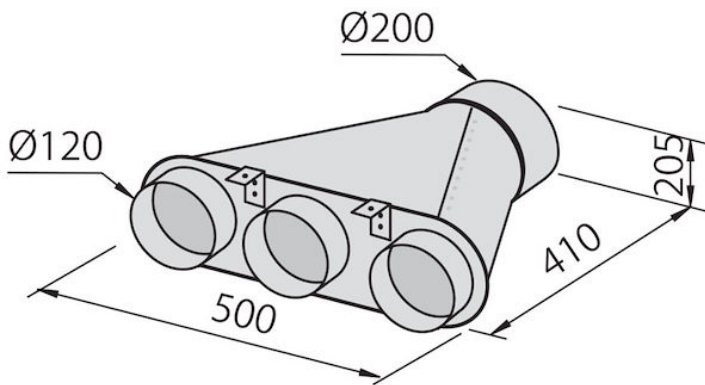

Collettore per 3 tubi

Accessori e Complementi

Codice: 2524 000

DETTAGLI

Tipologia accessorio

Accessori cappe

GALLERIA FOTOGRAFICA