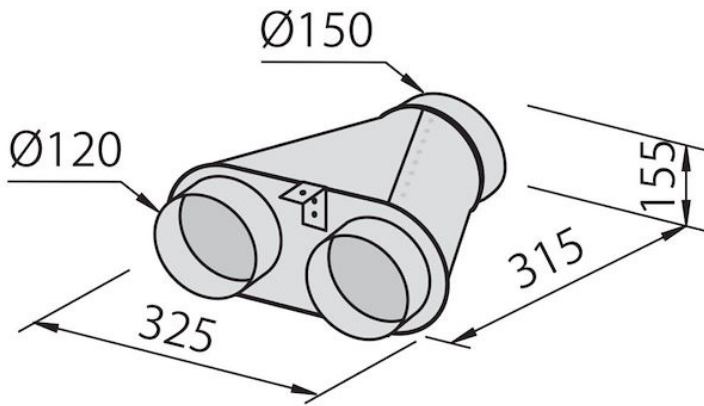

Collettore per 2 tubi

Accessori e Complementi

Codice: 2523 000

DETTAGLI

Tipologia accessorio

Accessori cappe