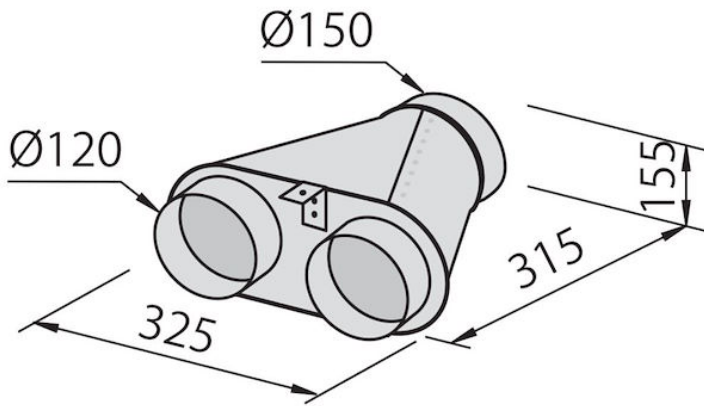

Collettore per 2 tubi

Accessori e Complementi

Codice: 2523 000

DETTAGLI

Tipologia accessorio

Accessori cappe

GALLERIA FOTOGRAFICA