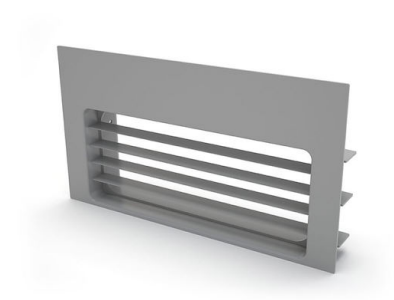

Cappa d'aspirazione New Sky 100 bianco

Cappe d'aspirazione

Codice: 2522 110

CARATTERISTICHE

ASPIRAZIONE PERIMETRALE

L'aspirazione perimetrale è un tratto comune a molte proposte Foster. I filtri antigrasso sono nascosti da inserti in acciaio o in cristallo, e l'aspirazione avviene dalle fessure perimetrali. L'estetica risulta più pulita, ma la soluzione presenta vantaggi anche funzionali: la pulizia è semplificata, aspirazione e silenziosità risultano migliorate. La depressione che si crea nella zona perimetrale facilita infatti la cattura delle particelle.

"I motori orientabili a 360° o a 4 posizioni permettono di imboccare i condotti in modo flessibile, permettendo una facile installazione e minimizzando le perdite di carico dovute a curve di canalizzazione."

Connettore ad angolo 90° orizz.
sez. rettangolare

Connettore ad angolo 90° vert.
sez. rettangolare

Connettore bianco a sez.
rettangolare

Filtro sottozoccolo professionale
Long Life a carboni attivi

Griglia per zoccolo colore grigio
per zoccoli

Ricarica carbone attivo per Long Life

Riduzione rett / tondo sez.

Tubo bianco a sez. rettangolare

Tubo bianco flessibile 3 metri a sezione rettangolare

Valvola di non ritorno