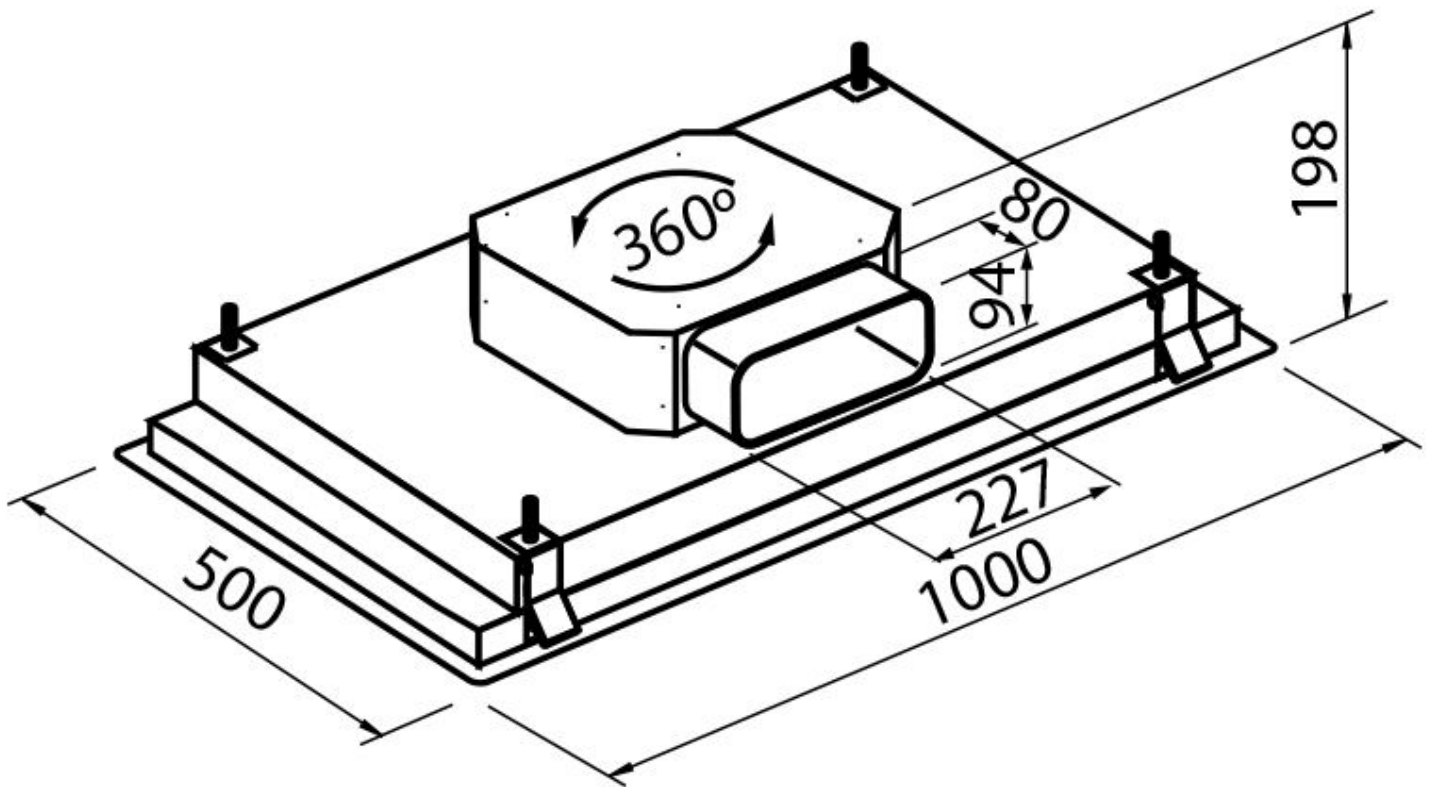

Funzionamento Aspirante (modalità filtrante non disponibile)

Ritagliare 470x970 mm

Foro di estrazione dell'aria 230x80 mm

Motore/Motori Brushless

Portata d'aria 930mc/h

Potenza motore 85W

Tipo di cappa Cappa aspirante a soffitto

Tipo comandi Telecomando

Velocità di aspirazione 4 velocità d'esercizio

Note:

Spigoli arrotondati
In dotazione: Spina elettrica Schuko

DATI TECNICI

GALLERIA FOTOGRAFICA

ACCESSORI OPZIONALI

Connettore ad angolo 15° orizz.
sez. rettangolare