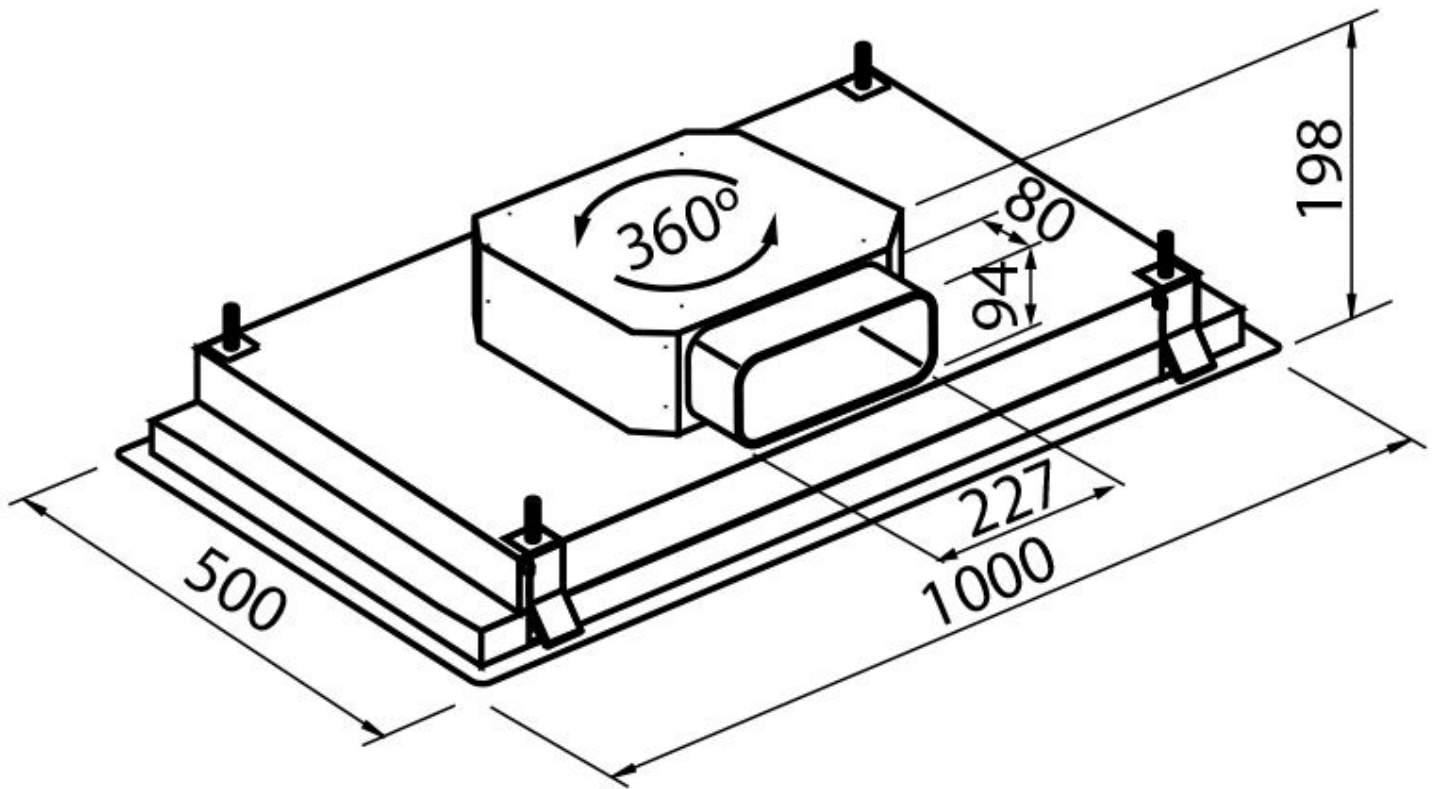

DATI TECNICI