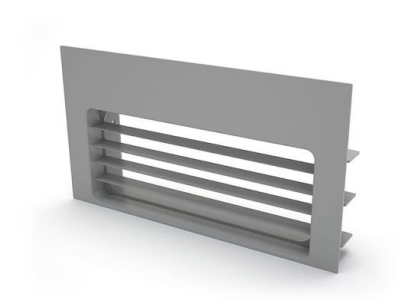

Cappa d'aspirazione New Sky 100 inox

Cappe d'aspirazione

Codice: 2522 100

CARATTERISTICHE

ASPIRAZIONE PERIMETRALE

L'aspirazione perimetrale è un tratto comune a molte proposte Foster. I filtri antigrasso sono nascosti da inserti in acciaio o in cristallo, e l'aspirazione avviene dalle fessure perimetrali. L'estetica risulta più pulita, ma la soluzione presenta vantaggi anche funzionali: la pulizia è semplificata, aspirazione e silenziosità risultano migliorate. La depressione che si crea nella zona perimetrale facilita infatti la cattura delle particelle.

"I motori orientabili a 360° o a 4 posizioni permettono di imboccare i condotti in modo flessibile, permettendo una facile installazione e minimizzando le perdite di carico dovute a curve di canalizzazione."

DATI TECNICI

GALLERIA FOTOGRAFICA

ACCESSORI OPZIONALI

Connettore ad angolo 15° orizz.
sez. rettangolare

Connettore ad angolo 90° orizz.
sez. rettangolare

Connettore ad angolo 90° vert.
sez. rettangolare

Connettore bianco a sez.
rettangolare

Filtro sottozoccolo professionale
Long Life a carboni attivi

Griglia per zoccolo colore grigio
per zoccoli

Ricarica carbone attivo per Long Life

Riduzione rett / tondo sez.

Tubo bianco a sez. rettangolare