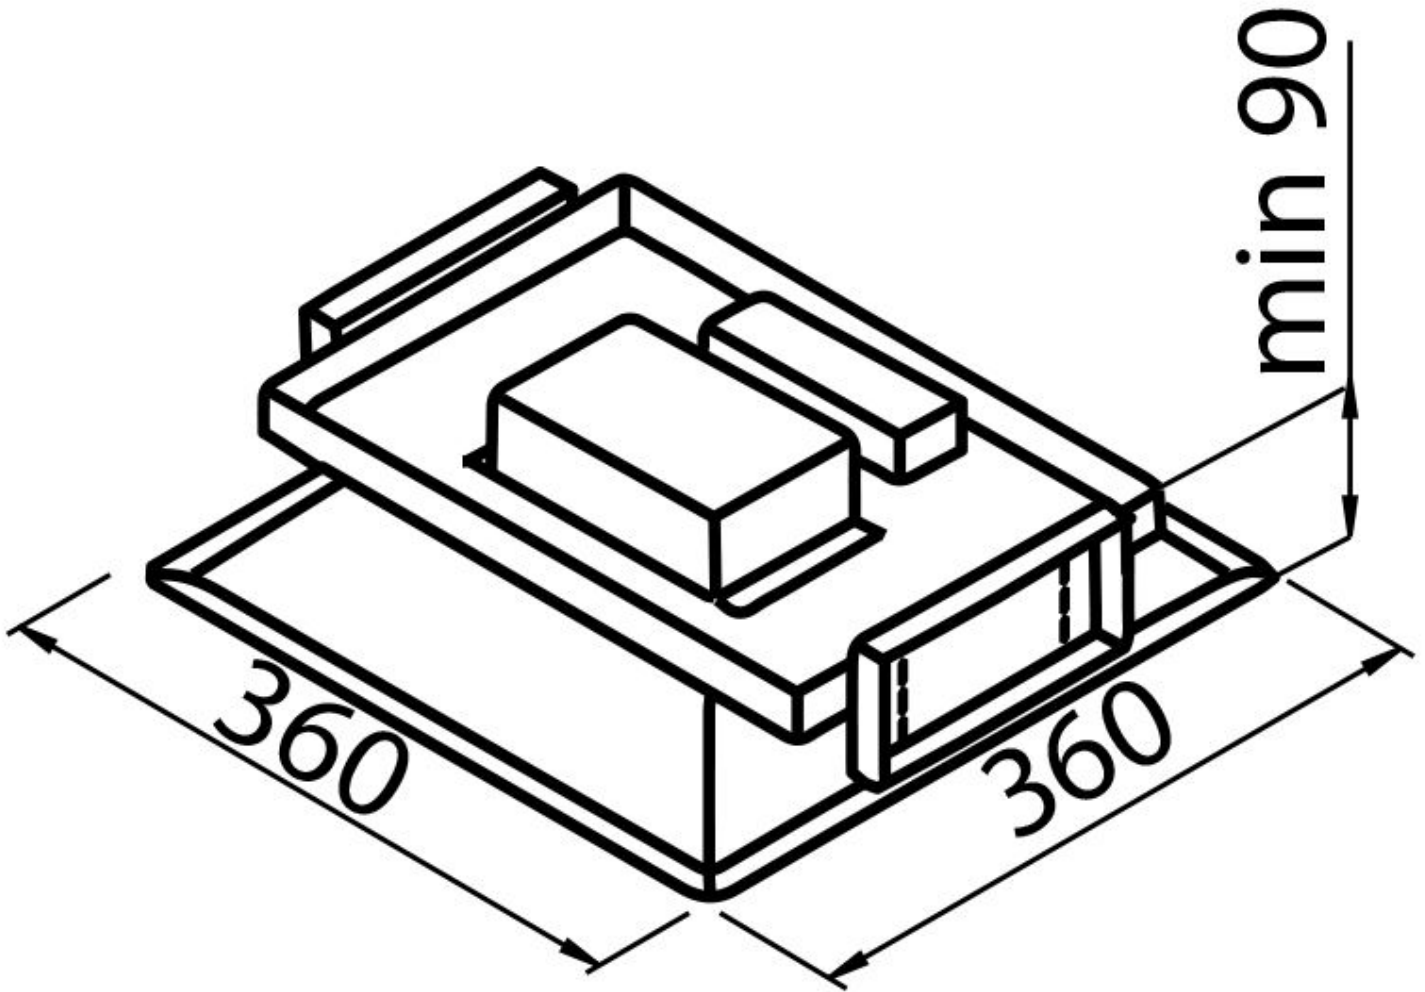

Modular light

Cappe d'aspirazione

Codice: 2520 001

DETTAGLI

Colorazione Bianco

Materiale Acciaio inox

Texture Satinato - vetro

Tipologia accessorio Accessori cappe

DATI TECNICI

GALLERIA FOTOGRAFICA