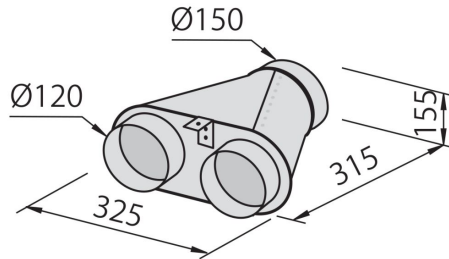

DATI TECNICI

GALLERIA FOTOGRAFICA

ACCESSORI OPZIONALI

Box coprimotore inox 2539 200

Camino telescopico inox 2539 000

Canalizzazione flex silenziente Ø 120 - 9700 602

Canalizzazione flex silenziente Ø 150 - 9700 603