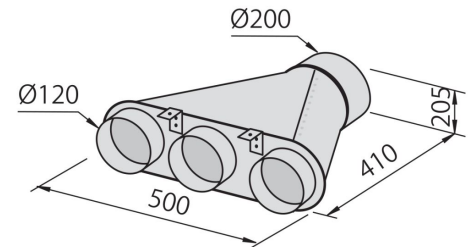

Collettore per 3 tubi 2524 000