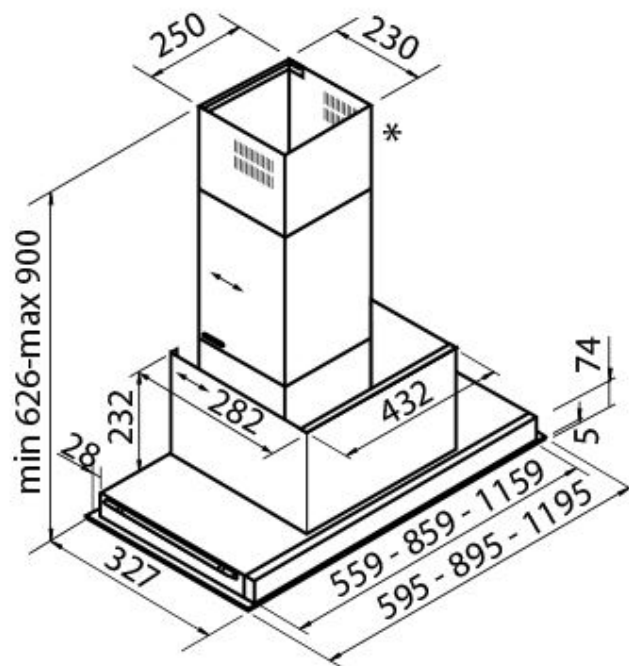

DATI TECNICI