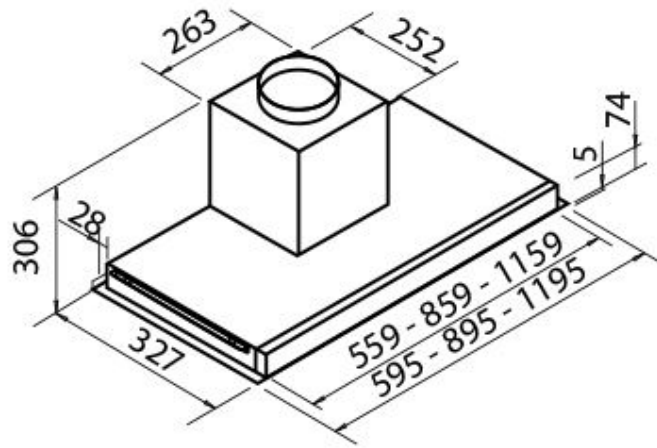

DATI TECNICI