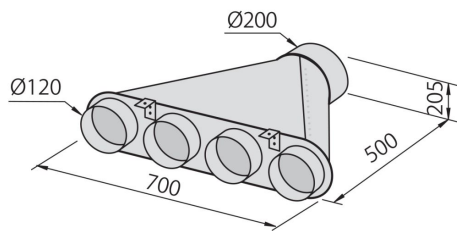

Collettore per 4 tubi 2525 000