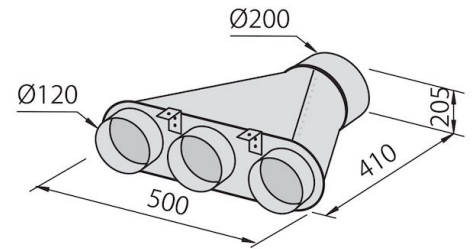

DETTAGLI

Materiale

Acciaio inox

Texture

Spazzolatura in linea

Classe energetica	A
Dettagli sul tipo di prodotto	sottopensile con camino telescopico e box coprimotore inox opzionali
Filtri antigrasso	Filtri antigrasso cappa 60 cm: 1 filtro cappa 90 cm: 2 filtri cappa 120 cm: 4 filtri
Funzionamento	Aspirante (filtrante con filtri opzionali)
Foro di estrazione dell'aria	ø 120/150 mm
Illuminazione	Illuminazione striscia LED (4.200 kelvin)
Portata d'aria	750mc/h
Potenza motore	275W
Tipo di cappa	Cappa a ventosa integrata.
Tipo comandi	Comandi elettronici Easy
Velocità di aspirazione	4 velocità d'esercizio
Note:	I condotti di scarico dei fumi devono avere un diametro interno non inferiore a 120 mm

DATI TECNICI

GALLERIA FOTOGRAFICA

ACCESSORI OPZIONALI

Box coprimotore inox

Camino telescopico inox

Canalizzazione flex silenzianti Ø 120

Canalizzazione flex silenzianti Ø 150

Collettore per 2 tubi