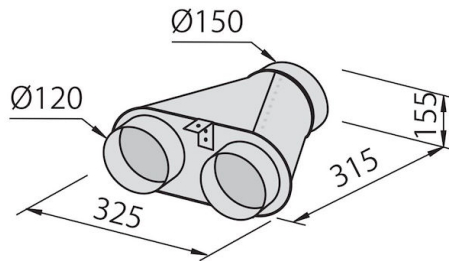

DETTAGLI

Materiale

Acciaio inox

Texture

Spazzolatura in linea

Classe energetica	A
Dettagli sul tipo di prodotto	sottopensile con camino telescopico e box coprimotore inox opzionali
Filtri antigrasso	Filtri antigrasso cappa 60 cm: 1 filtro cappa 90 cm: 2 filtri cappa 120 cm: 4 filtri
Funzionamento	Aspirante (filtrante con filtri opzionali)
Foro di estrazione dell'aria	ø 120/150 mm
Illuminazione	Illuminazione striscia LED (4.200 kelvin)
Portata d'aria	750mc/h
Potenza motore	275W
Tipo di cappa	Cappa a ventosa integrata.
Tipo comandi	Comandi elettronici Easy
Velocità di aspirazione	4 velocità d'esercizio
Note:	I condotti di scarico dei fumi devono avere un diametro interno non inferiore a 120 mm

DATI TECNICI

GALLERIA FOTOGRAFICA

ACCESSORI OPZIONALI

Box coprimotore inox

Camino telescopico inox

Canalizzazione flex silenzianti Ø 120

Canalizzazione flex silenzianti Ø 150

Collettore per 2 tubi