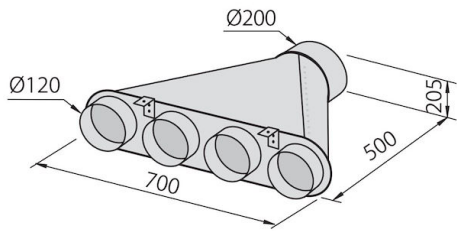

Collettore per 4 tubi