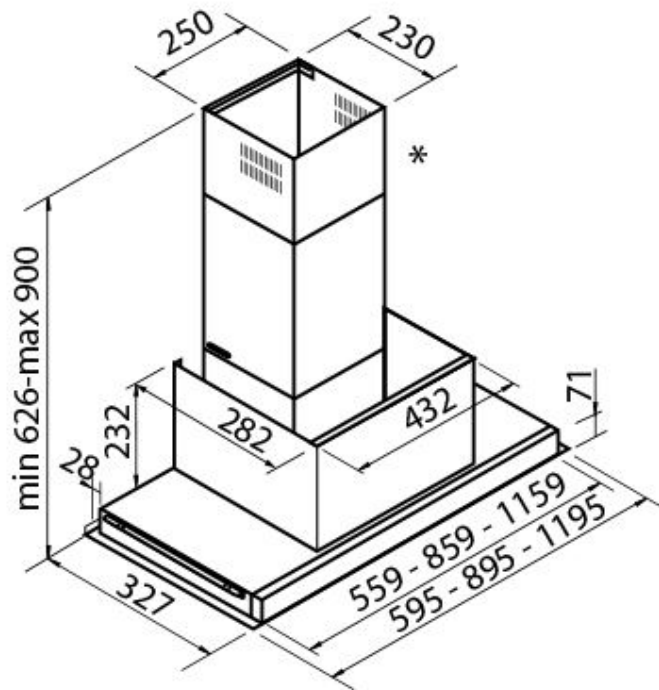

DATI TECNICI