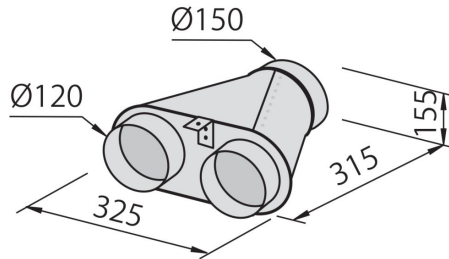

## ACCESSORI OPZIONALI

Box coprimotore inox 2539 200

Camino telescopico inox 2539 000

Canalizzazione flex silenziante Ø 120 - 9700 602

Canalizzazione flex silenziante Ø 150 - 9700 603

Collettore per 2 tubi 2523 000