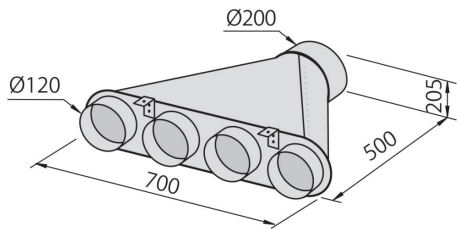

Collettore per 4 tubi 2525 000