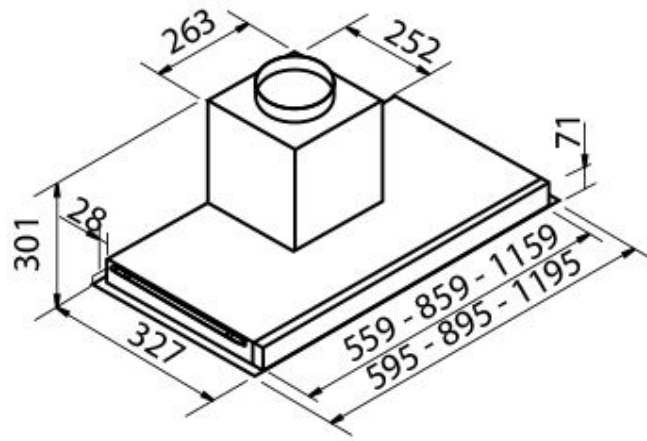

DATI TECNICI