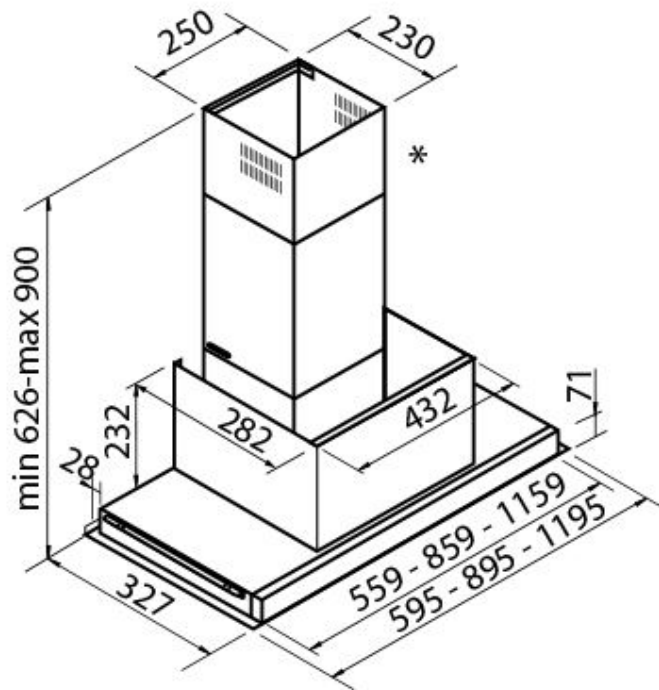

### DETTAGLI

Materiale

Acciaio inox

Texture

Satinato

|                               |   |
|-------------------------------|---|
| Classe energetica             | A   |
| Dettagli sul tipo di prodotto | sottopensile con camino telescopico e box coprimotore inox opzionali                          |
| Filtri antigrasso             | Filtri antigrasso<br>cappa 60 cm: 1 filtro<br>cappa 90 cm: 2 filtri<br>cappa 120 cm: 4 filtri |
| Funzionamento                 | Aspirante (filtrante con filtri opzionali)  |
| Foro di estrazione dell'aria  | ø 120/150 mm  |
| Illuminazione                 | Illuminazione striscia LED (4.200 kelvin)   |
| Portata d'aria                | 750mc/h   |
| Potenza motore                | 275W  |
| Tipo di cappa                 | Cappa a ventosa integrata.  |
| Tipo comandi                  | Comandi elettronici Easy  |
| Velocità di aspirazione       | 4 velocità d'esercizio  |
| Note:                         | I condotti di scarico dei fumi devono avere un diametro interno non inferiore a 120 mm        |

## DATI TECNICI