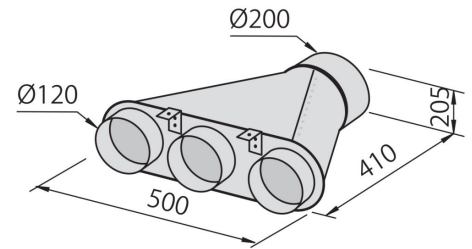

## ACCESSORI OPZIONALI

Box coprimotore inox 2539 200

Camino telescopico inox 2539 000

Canalizzazione flex silenziante Ø 120 - 9700 602

Canalizzazione flex silenziante Ø 150 - 9700 603

Collettore per 2 tubi 2523 000