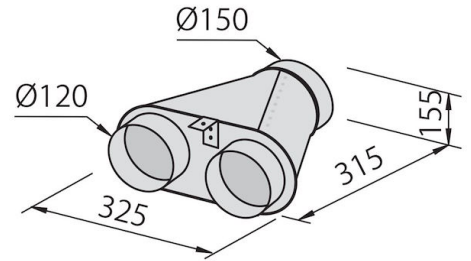

Collettore per 2 tubi