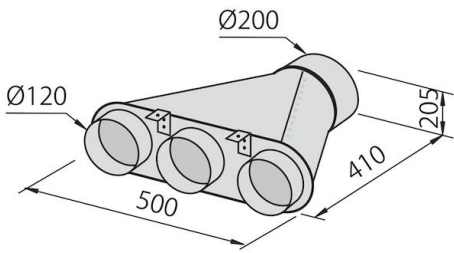

#### DISTANZA CAPPÀ 50 CM

La cappa è omologata per essere inserita anche ad una distanza dal piano molto inferiore alla norma, fino a 50 cm, a tutto beneficio dell'efficienza di aspirazione.

## ACCESSORI OPZIONALI

Canalizzazione flex silenziante Ø 120

Canalizzazione flex silenziante Ø 150

Collettore per 2 tubi

Collettore per 3 tubi

Collettore per 4 tubi

Kit filtri carbone