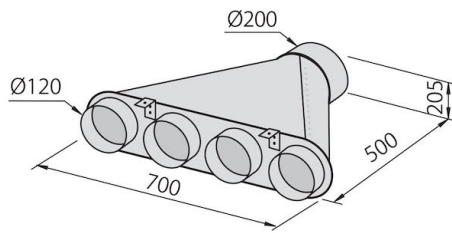

#### DISTANZA CAPPÀ 50 CM

La cappa è omologata per essere inserita anche ad una distanza dal piano molto inferiore alla norma, fino a 50 cm, a tutto beneficio dell'efficienza di aspirazione.

## ACCESSORI OPZIONALI

Canalizzazione flex silenziante Ø 120

Canalizzazione flex silenziante Ø 150

Collettore per 2 tubi

Collettore per 3 tubi

Collettore per 4 tubi

Kit filtri carbone