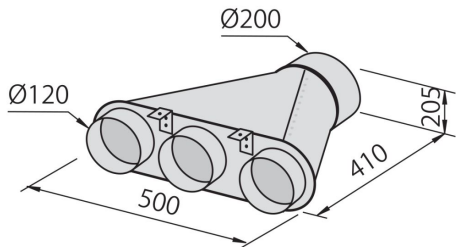

Cappa d'aspirazione New Wing 2512 0_2

Cappe d'aspirazione

Codice: 2512 0_2

Codice: 2512 062 60 cm

Codice: 2512 092 90 cm

CARATTERISTICHE

DISTANZA CAPPA 50 CM

La cappa è omologata per essere inserita anche ad una distanza dal piano molto inferiore alla norma, fino a 50 cm, a tutto beneficio dell'efficienza di aspirazione.

DETTAGLI

Materiale Acciaio inox + vetro

Texture Satinato

Classe energetica A

Dettagli sul tipo di prodotto sottopensile

Filtri antigrasso	Filtri antigrasso in alluminio cappa 60 cm: 2 filtri cappa 90 cm. 3 filtri
Funzionamento	Aspirante (filtrante con filtri opzionali)
Foro di estrazione dell'aria	ø 150 mm
Illuminazione	2 LEDs lighting (4.000 kelvin)
Portata d'aria	620mc/h
Potenza motore	210W
Tipo di cappa	Cappa a ventosa integrata.
Tipo comandi	Comando rotativo Smart
Velocità di aspirazione	4 velocità d'esercizio
Note:	I condotti di scarico dei fumi devono avere un diametro interno non inferiore a 120 mm

DATI TECNICI

ACCESSORI OPZIONALI

Canalizzazione flex silenziente Ø 120 - 9700 602

Canalizzazione flex silenziente Ø 150 - 9700 603

Collettore per 2 tubi 2523 000

Collettore per 3 tubi 2524 000

Collettore per 4 tubi 2525 000