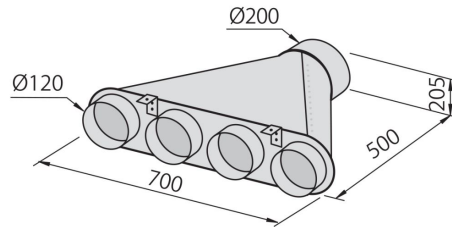

Cappa d'aspirazione New Wing 2512 0_2

Cappe d'aspirazione

Codice: 2512 0_2

Codice: 2512 062 60 cm

Codice: 2512 092 90 cm

CARATTERISTICHE

DISTANZA CAPPA 50 CM

La cappa è omologata per essere inserita anche ad una distanza dal piano molto inferiore alla norma, fino a 50 cm, a tutto beneficio dell'efficienza di aspirazione.

DETTAGLI

Materiale Acciaio inox + vetro

Texture Satinato

Classe energetica A

Dettagli sul tipo di prodotto sottopensile

Filtri antigrasso	Filtri antigrasso in alluminio cappa 60 cm: 2 filtri cappa 90 cm. 3 filtri
Funzionamento	Aspirante (filtrante con filtri opzionali)
Foro di estrazione dell'aria	ø 150 mm
Illuminazione	2 LEDs lighting (4.000 kelvin)
Portata d'aria	620mc/h
Potenza motore	210W
Tipo di cappa	Cappa a ventosa integrata.
Tipo comandi	Comando rotativo Smart
Velocità di aspirazione	4 velocità d'esercizio
Note:	I condotti di scarico dei fumi devono avere un diametro interno non inferiore a 120 mm

DATI TECNICI

ACCESSORI OPZIONALI

Canalizzazione flex silenziente Ø 120 - 9700 602

Canalizzazione flex silenziente Ø 150 - 9700 603

Collettore per 2 tubi 2523 000

Collettore per 3 tubi 2524 000

Collettore per 4 tubi 2525 000