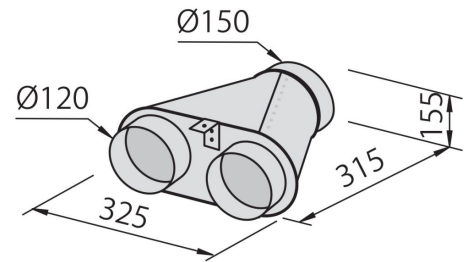

Cappa d'aspirazione New Wing 2512 0_2

Cappe d'aspirazione

Codice: 2512 0_2

Codice: 2512 062 60 cm

Codice: 2512 092 90 cm

CARATTERISTICHE

DISTANZA CAPPA 50 CM

La cappa è omologata per essere inserita anche ad una distanza dal piano molto inferiore alla norma, fino a 50 cm, a tutto beneficio dell'efficienza di aspirazione.

DETTAGLI

Materiale Acciaio inox + vetro

Texture Satinato

Classe energetica A

Dettagli sul tipo di prodotto sottopensile

Filtri antigrasso	Filtri antigrasso in alluminio cappa 60 cm: 2 filtri cappa 90 cm. 3 filtri
Funzionamento	Aspirante (filtrante con filtri opzionali)
Foro di estrazione dell'aria	ø 150 mm
Illuminazione	2 LEDs lighting (4.000 kelvin)
Portata d'aria	620mc/h
Potenza motore	210W
Tipo di cappa	Cappa a ventosa integrata.
Tipo comandi	Comando rotativo Smart
Velocità di aspirazione	4 velocità d'esercizio
Note:	I condotti di scarico dei fumi devono avere un diametro interno non inferiore a 120 mm

DATI TECNICI

ACCESSORI OPZIONALI

Canalizzazione flex silenziente Ø 120 - 9700 602

Canalizzazione flex silenziente Ø 150 - 9700 603

Collettore per 2 tubi 2523 000

Collettore per 3 tubi 2524 000

Collettore per 4 tubi 2525 000