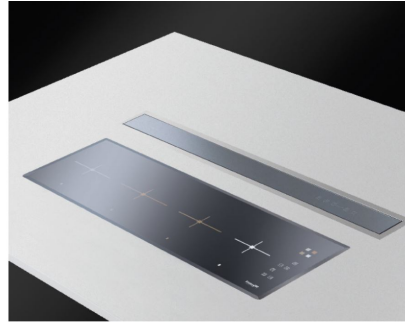

GALLERIA FOTOGRAFICA