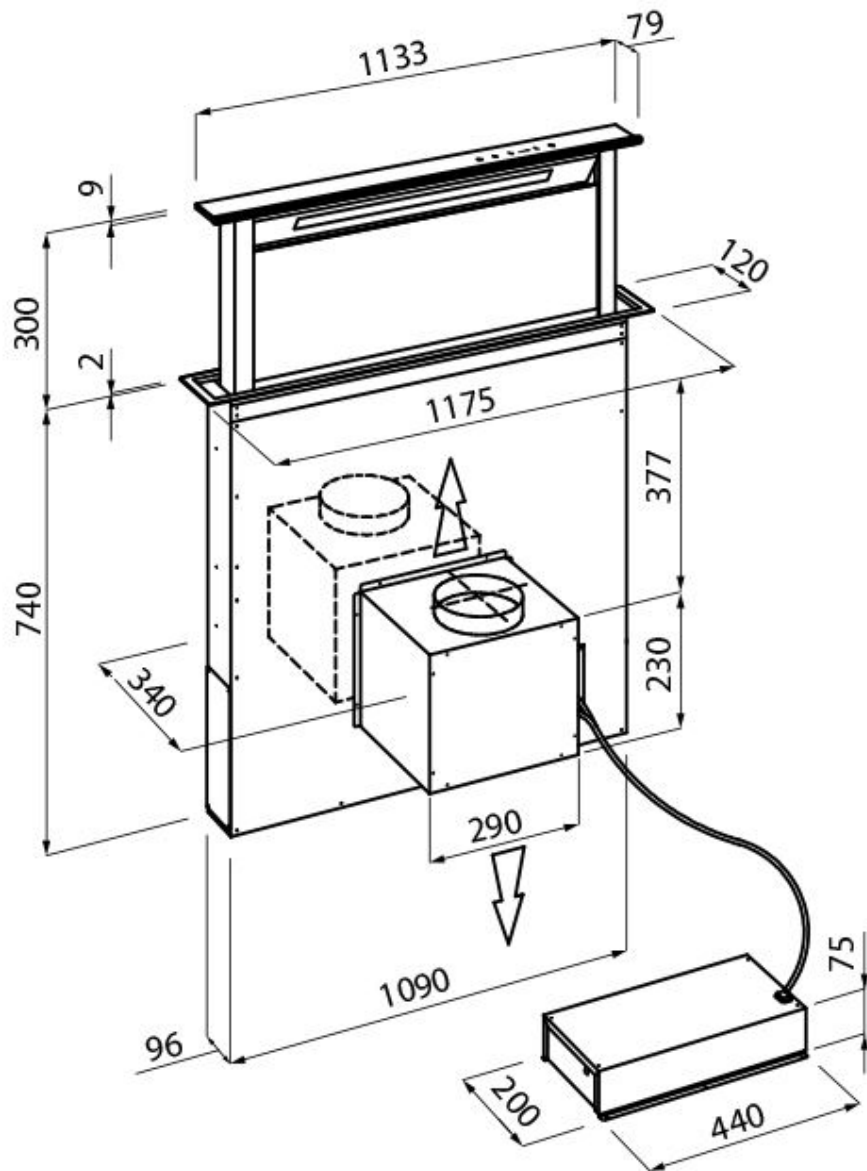

Cappa d'aspirazione Ghost 120 Filotop sopra

Cappe d'aspirazione

Codice: 2451 120

CARATTERISTICHE

AVVISO PULIZIA FILTRI

La funzione tiene sotto controllo le ore di funzionamento della cappa e segnala la necessità del lavaggio dei filtri per mantenere un'efficienza ottimale.

Spazzolatura in linea

Altezza dal piano

300mm

Classe energetica	A
Dettagli sul tipo di prodotto	inserimento filotop
Dimensioni sul piano	1175x120mm
Filtri antigrasso	2 filtri antigrasso in alluminio anodizzato
Funzionamento	Aspirante (filtrante con filtri opzionali)
Ritagliare	1142x100 mm
Foro di estrazione dell'aria	ø 120/150 mm
Illuminazione	LED Strip lighting (9W - 4.200 kelvin)
Note:	Il motore può essere posizionato frontalmente, sul retro della cappa e in modalità remota con l'apposito kit opzionale.
Portata d'aria	800mc/h
Potenza motore	275W
Tipo di cappa	Cappa da tavolo
Tipo comandi	Touch Control
Velocità di aspirazione	4 velocità d'esercizio

Note:

I condotti di scarico dei fumi devono avere un diametro interno non inferiore a 120 mm

DATI TECNICI

GALLERIA FOTOGRAFICA

ACCESSORI OPZIONALI

Canalizzazione flex silenziente Ø 120

Canalizzazione flex silenziente Ø 150