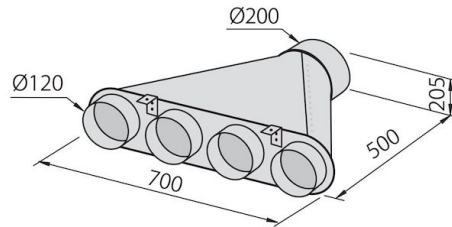

Collettore per 4 tubi