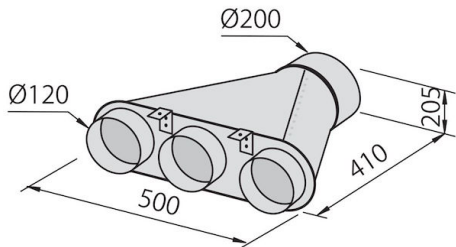

Collettore per 3 tubi