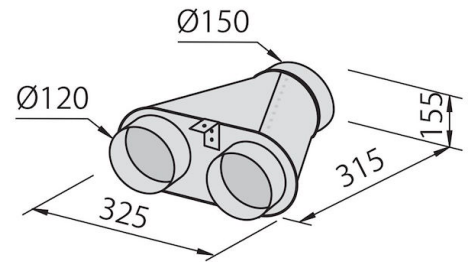

Spazzolatura in linea

Altezza dal piano

300mm

Classe energetica	A
Dettagli sul tipo di prodotto	inserimento filotop
Dimensioni sul piano	1175x120mm
Filtri antigrasso	2 filtri antigrasso in alluminio anodizzato
Funzionamento	Aspirante (filtrante con filtri opzionali)
Ritagliare	1142x100 mm
Foro di estrazione dell'aria	ø 120/150 mm
Illuminazione	LED Strip lighting (9W - 4.200 kelvin)
Note:	Il motore può essere posizionato frontalmente, sul retro della cappa e in modalità remota con l'apposito kit opzionale.
Portata d'aria	800mc/h
Potenza motore	275W
Tipo di cappa	Cappa da tavolo
Tipo comandi	Touch Control
Velocità di aspirazione	4 velocità d'esercizio

Note:

I condotti di scarico dei fumi devono avere un diametro interno non inferiore a 120 mm

DATI TECNICI

GALLERIA FOTOGRAFICA

ACCESSORI OPZIONALI

Canalizzazione flex silenziente Ø 120

Canalizzazione flex silenziente Ø 150