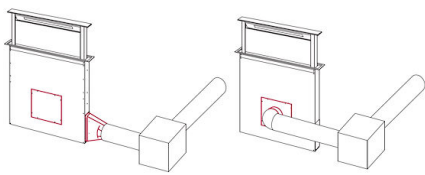

Note:

I condotti di scarico dei fumi devono avere un diametro interno non inferiore a 120 mm

DATI TECNICI

GALLERIA FOTOGRAFICA

ACCESSORI OPZIONALI

Canalizzazione flex silenziente Ø 120

Canalizzazione flex silenziente Ø 150

Collettore per 2 tubi

Collettore per 3 tubi

Collettore per 4 tubi

Kit 2 filtri carbone

Kit instal. motore remoto

Filtro carbone