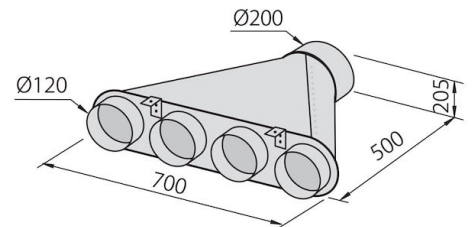

Satinato - vetro temperato

Altezza camino	modalità aspirante: 320-500 mm modalità filtrante: 370-560 mm
Classe energetica	A
Dettagli sul tipo di prodotto	camino telescopico opz
Filtri antigrasso	5 Filtri antigrasso in acciaio inox
Funzionamento	Aspirante (filtrante con filtri opzionali)
Foro di estrazione dell'aria	ø 120/150 mm
Illuminazione	Illuminazione 2x2,1 W LED (4.000 kelvin)
Portata d'aria	725mc/h
Potenza motore	175W
Tipo di cappa	Cappa aspirante a parete
Tipo comandi	Touch Control
Velocità di aspirazione	4 velocità d'esercizio
Note:	I condotti di scarico dei fumi devono avere un diametro interno non inferiore a 120 mm

DATI TECNICI

GALLERIA FOTOGRAFICA

ACCESSORI OPZIONALI

_kit camino telescopico

Canalizzazione flex silenziante Ø 120

Canalizzazione flex silenziante Ø 150

Collettore per 2 tubi

Collettore per 3 tubi