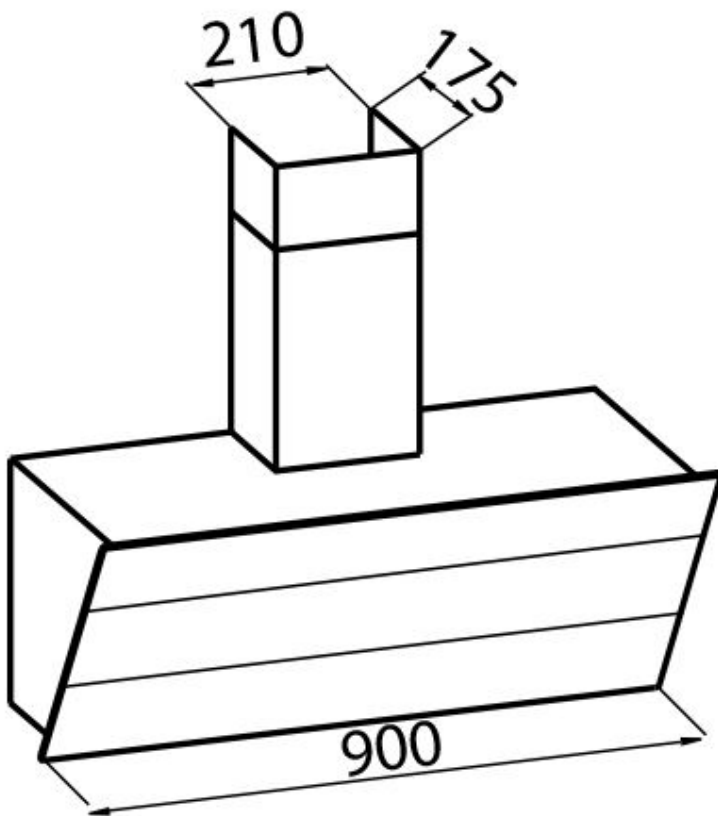

DATI TECNICI