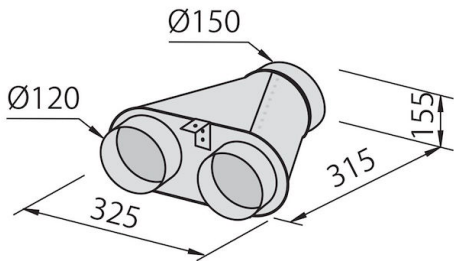

Satinato - vetro temperato

Altezza camino	modalità aspirante: 320-500 mm modalità filtrante: 370-560 mm
Classe energetica	A
Dettagli sul tipo di prodotto	camino telescopico opz
Filtri antigrasso	5 Filtri antigrasso in acciaio inox
Funzionamento	Aspirante (filtrante con filtri opzionali)
Foro di estrazione dell'aria	ø 120/150 mm
Illuminazione	Illuminazione 2x2,1 W LED (4.000 kelvin)
Portata d'aria	725mc/h
Potenza motore	175W
Tipo di cappa	Cappa aspirante a parete
Tipo comandi	Touch Control
Velocità di aspirazione	4 velocità d'esercizio
Note:	I condotti di scarico dei fumi devono avere un diametro interno non inferiore a 120 mm

DATI TECNICI

GALLERIA FOTOGRAFICA

ACCESSORI OPZIONALI

_kit camino telescopico

Canalizzazione flex silenziante Ø 120

Canalizzazione flex silenziante Ø 150

Collettore per 2 tubi

Collettore per 3 tubi