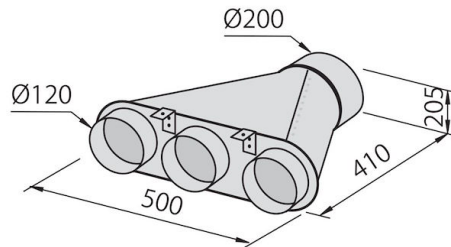

Satinato - vetro temperato

Altezza camino	modalità aspirante: 320-500 mm modalità filtrante: 370-560 mm
Classe energetica	A
Dettagli sul tipo di prodotto	camino telescopico opz
Filtri antigrasso	5 Filtri antigrasso in acciaio inox
Funzionamento	Aspirante (filtrante con filtri opzionali)
Foro di estrazione dell'aria	ø 120/150 mm
Illuminazione	Illuminazione 2x2,1 W LED (4.000 kelvin)
Portata d'aria	725mc/h
Potenza motore	175W
Tipo di cappa	Cappa aspirante a parete
Tipo comandi	Touch Control
Velocità di aspirazione	4 velocità d'esercizio
Note:	I condotti di scarico dei fumi devono avere un diametro interno non inferiore a 120 mm

DATI TECNICI

GALLERIA FOTOGRAFICA

ACCESSORI OPZIONALI

_kit camino telescopico

Canalizzazione flex silenziante Ø 120

Canalizzazione flex silenziante Ø 150

Collettore per 2 tubi

Collettore per 3 tubi