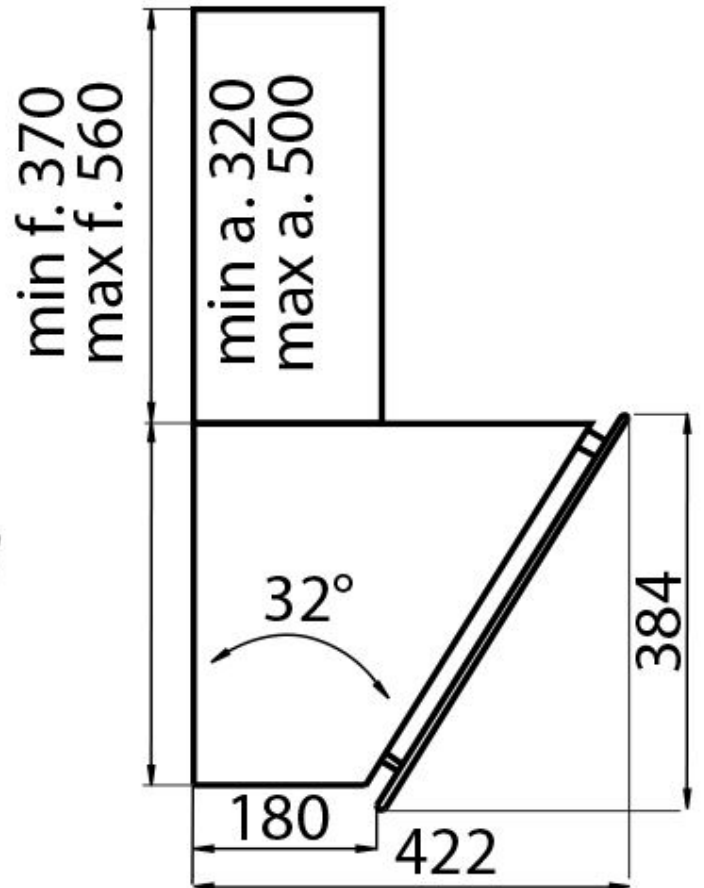

DATI TECNICI