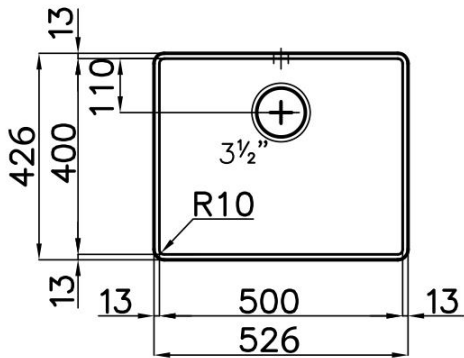

DATI TECNICI