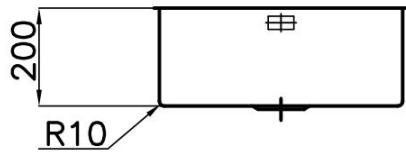

DATI TECNICI