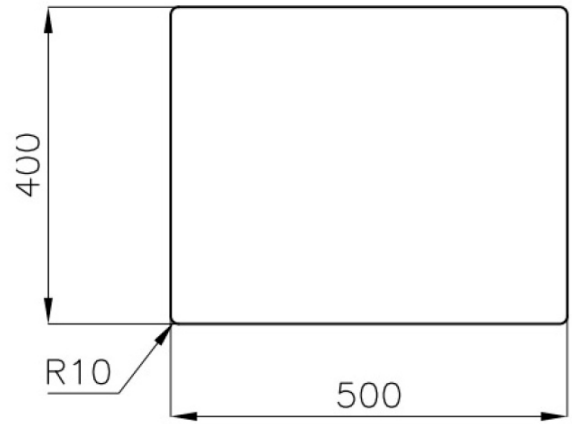

DATI TECNICI