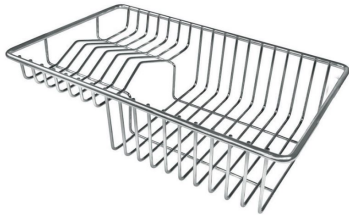

## ACCESSORI OPZIONALI

Cestello bianco 8612 100

Cestello inox 8612 000

Cestello portapiatti inox 8100 201

Cestello portapiatti inox 8100 303

Cuvette perforée inox 8151 000

Griglia portapiatti inox 8100 154

Kit râpes avec anneau de support et cuvette 8159 101

Kit tagliere in legno Iroko con vaschetta scolapasta in acciaio inox 8644 042

Scolapasta inox 8154 000

Tagliere in cristallo 8631 300

Tagliere in HPDE 8657 001

Tagliere Twin in HDPE 8644 101

Tagliere Twin in legno Iroko 8644 004