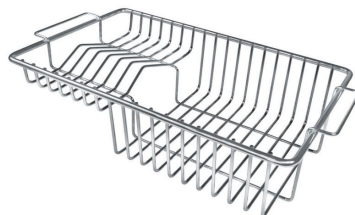

VASCA A RAGGIO STRETTO

Vasche con forme squadrate dal design moderno e con aumentata capienza. Per un'estetica minimal coniugata con la massima praticità.

VASCA PROFONDA

Vasche che raggiungono una profondità importante, oltre i 20 cm, grazie alla evoluta tecnologia produttiva, che offrono grande capienza e praticità in tutte le operazioni di lavaggio.

DETTAGLI

Base 45 cm

Bordo Installazione Sottotop

Dimensioni	406x426 mm
Dotazioni standard	ganci di fissaggio, guarnizione, piletta, troppo-pieno e sifone, Imballo in scatola
Fori Mixer	Nessun foro di serie
Foro incasso	Vedi scheda tecnica (per tutti i modelli FT/FTS e Sottotop)
Gocciolatoio	No
Larghezza	41 cm
Materiale/Finitura	Acciaio inox AISI 304 - finitura spazzolato
Misura vasca	380x400mm
Numero vasche	1 vasca
Piletta	piletta 3,5"

DATI TECNICI

GALLERIA FOTOGRAFICA

ACCESSORI OPZIONALI

Cestello inox 8611 000

Cestello portapiatti inox 8100 201

Cestello portapiatti inox 8100 303

Cuvette perforée inox 8151 000

Kit râpes avec anneau de support et cuvette 8159 101

Kit tagliere in legno Iroko con vaschetta scolapasta in acciaio inox 8644 042

Tagliere in cristallo 8631 300

Tagliere in HPDE 8657 001

Tagliere Twin in HDPE 8644 101

Tagliere Twin in legno Iroko 8644 041

Vaschetta bianca 8153 100