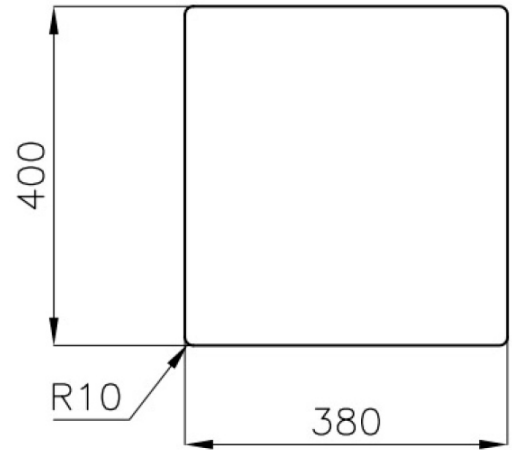

DATI TECNICI