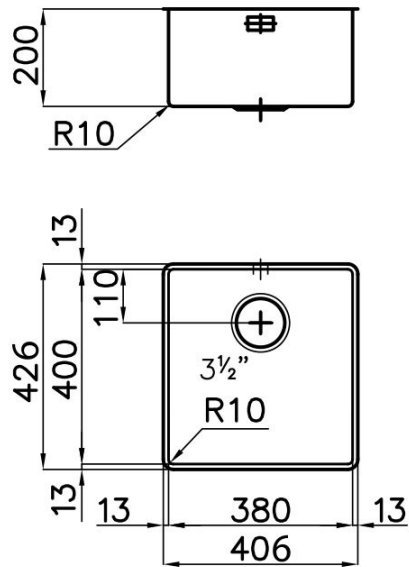

DATI TECNICI