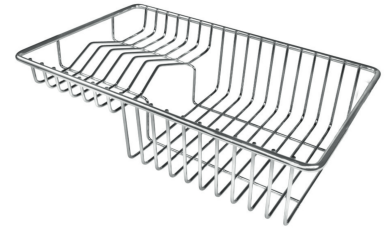

PILETTA 3,5" BASKET

Lo scarico è dotato di piletta grande 3,5", con il pratico tappo a cestello che impedisce il defluire nello scarico di parti solide.

POSSIBILITÀ SECONDO/TERZO FORO

Il lavello è personalizzabile con l'esecuzione su richiesta in fase d'ordine di fori aggiuntivi, utilizzabili per miscelatori a doppio foro, per pilette con comando remoto o per l'installazione di dispenser per il sapone. Le posizioni sono segnalate sui disegni con fori a linea tratteggiata.

VASCA A RAGGIO STRETTO

Vasche con forme squadrate dal design moderno e con aumentata capienza. Per un'estetica minimal coniugata con la massima praticità.

VASCA PROFONDA

Vasche che raggiungono una profondità importante, oltre i 20 cm, grazie alla evoluta tecnologia produttiva, che offrono grande capienza e praticità in tutte le operazioni di lavaggio.

Fori Mixer 1 foro di serie - 2° foro su richiesta

Foro incasso 950x480 mm

Gocciolatoio Sì

Larghezza 98 cm

Misura vasca 180x340 + 340x400 mm

Numero vasche 2 vasche

Piletta Piletta 3,5"

DATI TECNICI

ACCESSORI OPZIONALI

Cestello inox 8611 000

Cestello portapiatti inox 8100 201

Cestello portapiatti inox 8100 303

Kit tagliere in legno Iroko con
vaschetta scolapasta in acciaio
inox 8644 042

Tagliere in cristallo 8631 300