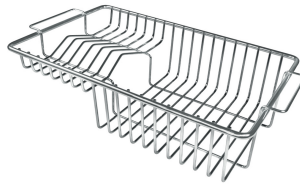

PILETTA 3,5" BASKET

Lo scarico è dotato di piletta grande 3,5", con il pratico tappo a cestello che impedisce il defluire nello scarico di parti solide.

POSSIBILITÀ SECONDO/TERZO FORO

Il lavello è personalizzabile con l'esecuzione su richiesta in fase d'ordine di fori aggiuntivi, utilizzabili per miscelatori a doppio foro, per pilette con comando remoto o per l'installazione di dispenser per il sapone. Le posizioni sono segnalate sui disegni con fori a linea tratteggiata.

VASCA A RAGGIO STRETTO

Vasche con forme squadrate dal design moderno e con aumentata capienza. Per un'estetica minimal coniugata con la massima praticità.

VASCA PROFONDA

Vasche che raggiungono una profondità importante, oltre i 20 cm, grazie alla evoluta tecnologia produttiva, che offrono grande capienza e praticità in tutte le operazioni di lavaggio.

Fori Mixer 1 foro di serie - 2° foro su richiesta

Foro incasso 950x480 mm

Gocciolatoio Sì

Larghezza 98 cm

Misura vasca 180x340 + 340x400 mm

Numero vasche 2 vasche

Piletta Piletta 3,5"

DATI TECNICI

ACCESSORI OPZIONALI

Cestello inox 8611 000

Cestello portapiatti inox 8100 201

Cestello portapiatti inox 8100 303

Kit tagliere in legno Iroko con
vaschetta scolapasta in acciaio
inox 8644 042

Tagliere in cristallo 8631 300