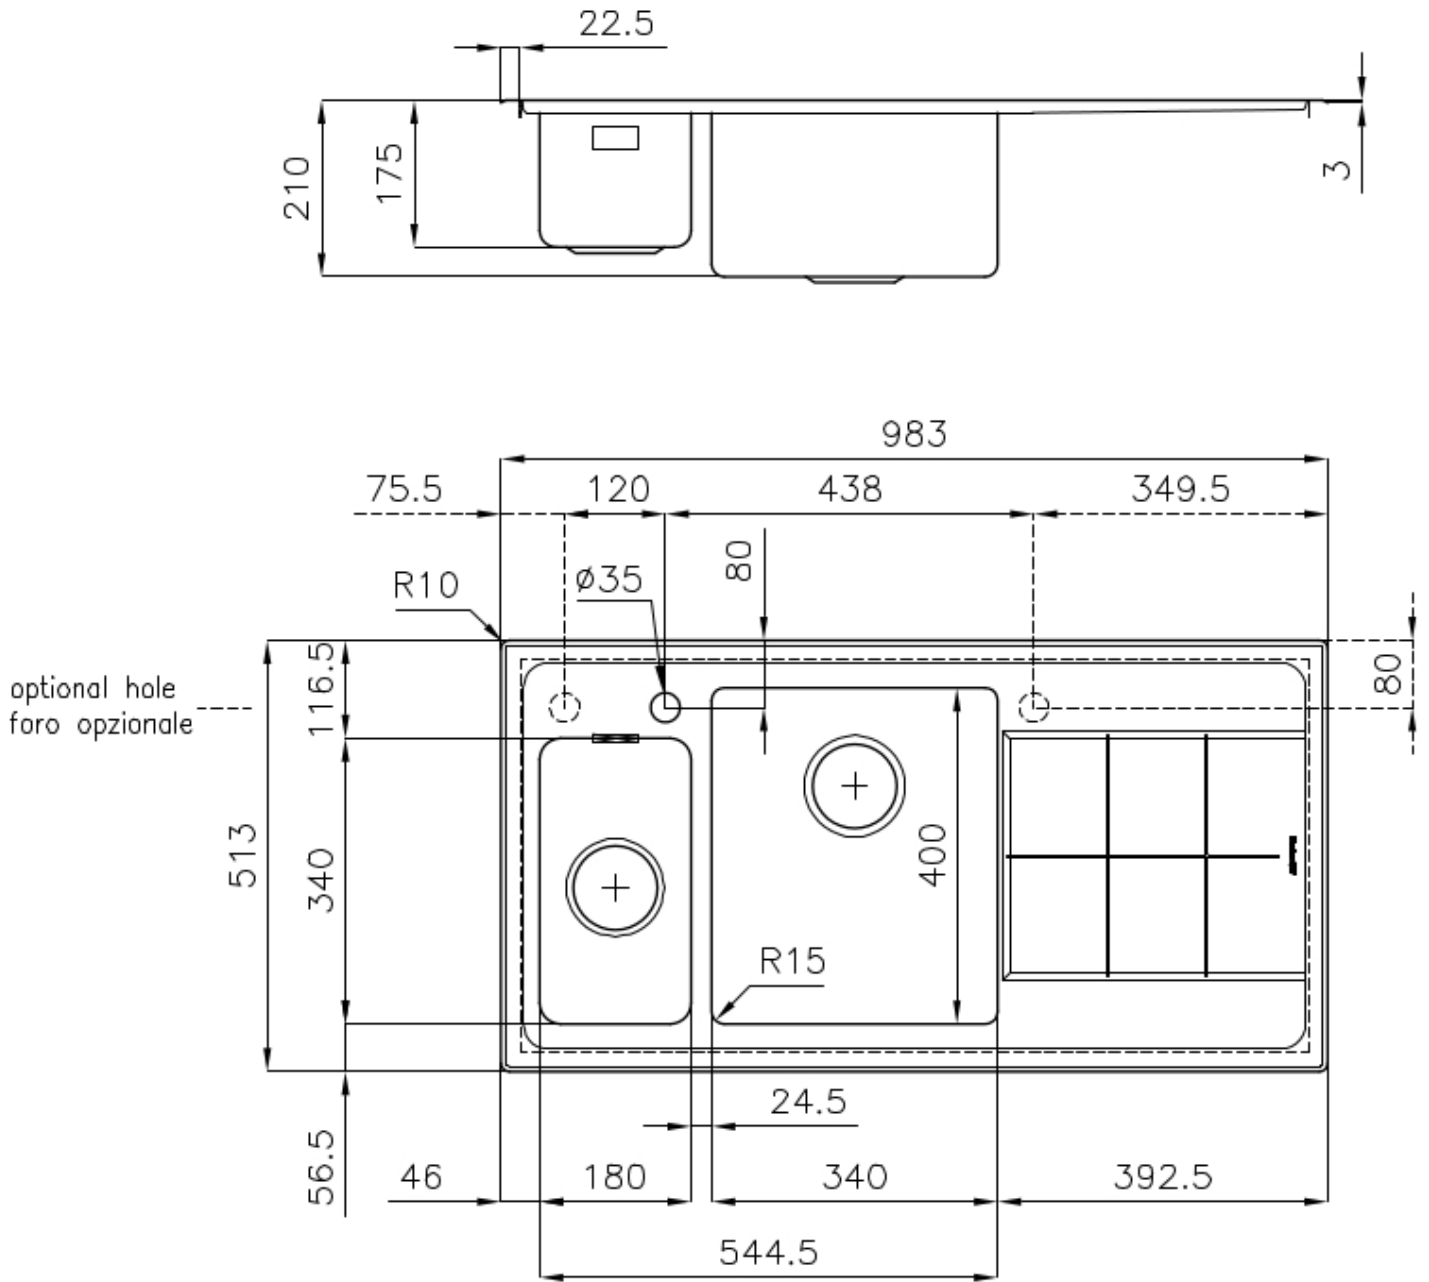

VASCA A RAGGIO STRETTO

Vasche con forme squadrate dal design moderno e con aumentata capienza. Per un'estetica minimal coniugata con la massima praticità.

VASCA PROFONDA

Vasche che raggiungono una profondità importante, oltre i 20 cm, grazie alla evoluta tecnologia produttiva, che offrono grande capienza e praticità in tutte le operazioni di lavaggio.

DETTAGLI

Finitura Spazzolato Foster

Materiale Acciaio inox AISI 304

Texture Spazzolato

Base 60-80 cm

Bordo Installazione Semifilo

Dimensioni 983x513 mm

Dotazioni standard Ganci di fissaggio, guarnizione, piletta, troppo-pieno e sifone, Imballo in scatola

Fori Mixer 1 foro di serie - 2° foro su richiesta

Foro incasso 950x480 mm

Gocciolatoio Sì

Larghezza 98 cm

Misura vasca 180x340 + 340x400 mm

Numero vasche 2 vasche

Piletta Piletta 3,5"

DATI TECNICI