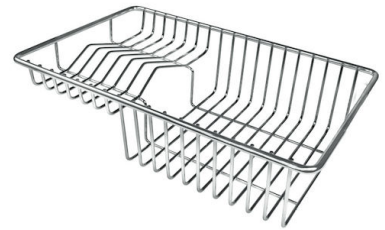

VASCA A RAGGIO STRETTO

Vasche con forme squadrate dal design moderno e con aumentata capienza. Per un'estetica minimal coniugata con la massima praticità.

VASCA PROFONDA

Vasche che raggiungono una profondità importante, oltre i 20 cm, grazie alla evoluta tecnologia produttiva, che offrono grande capienza e praticità in tutte le operazioni di lavaggio.

Dotazioni standard Ganci di fissaggio, guarnizione, piletta, troppo-pieno e sifone, Imballo in scatola

Fori Mixer 1 foro di serie - 2° foro su richiesta

Foro incasso 950x480 mm

Gocciolatoio Sì

Larghezza 98 cm

Misura vasca 180x340 + 340x400 mm

Numero vasche 2 vasche

Piletta Piletta 3,5"

DATI TECNICI

GALLERIA FOTOGRAFICA

ACCESSORI OPZIONALI

Cestello inox

Cestello portapiatti inox

Cestello portapiatti inox

Kit tagliere in legno Iroko con vaschetta scolapasta in acciaio inox

Tagliere in cristallo

Tagliere in HPDE

Tagliere Twin in HDPE

Tagliere Twin in legno Iroko

Vaschetta bianca

Kit grattugia con supporto per anello e vassoio di raccolta alimenti