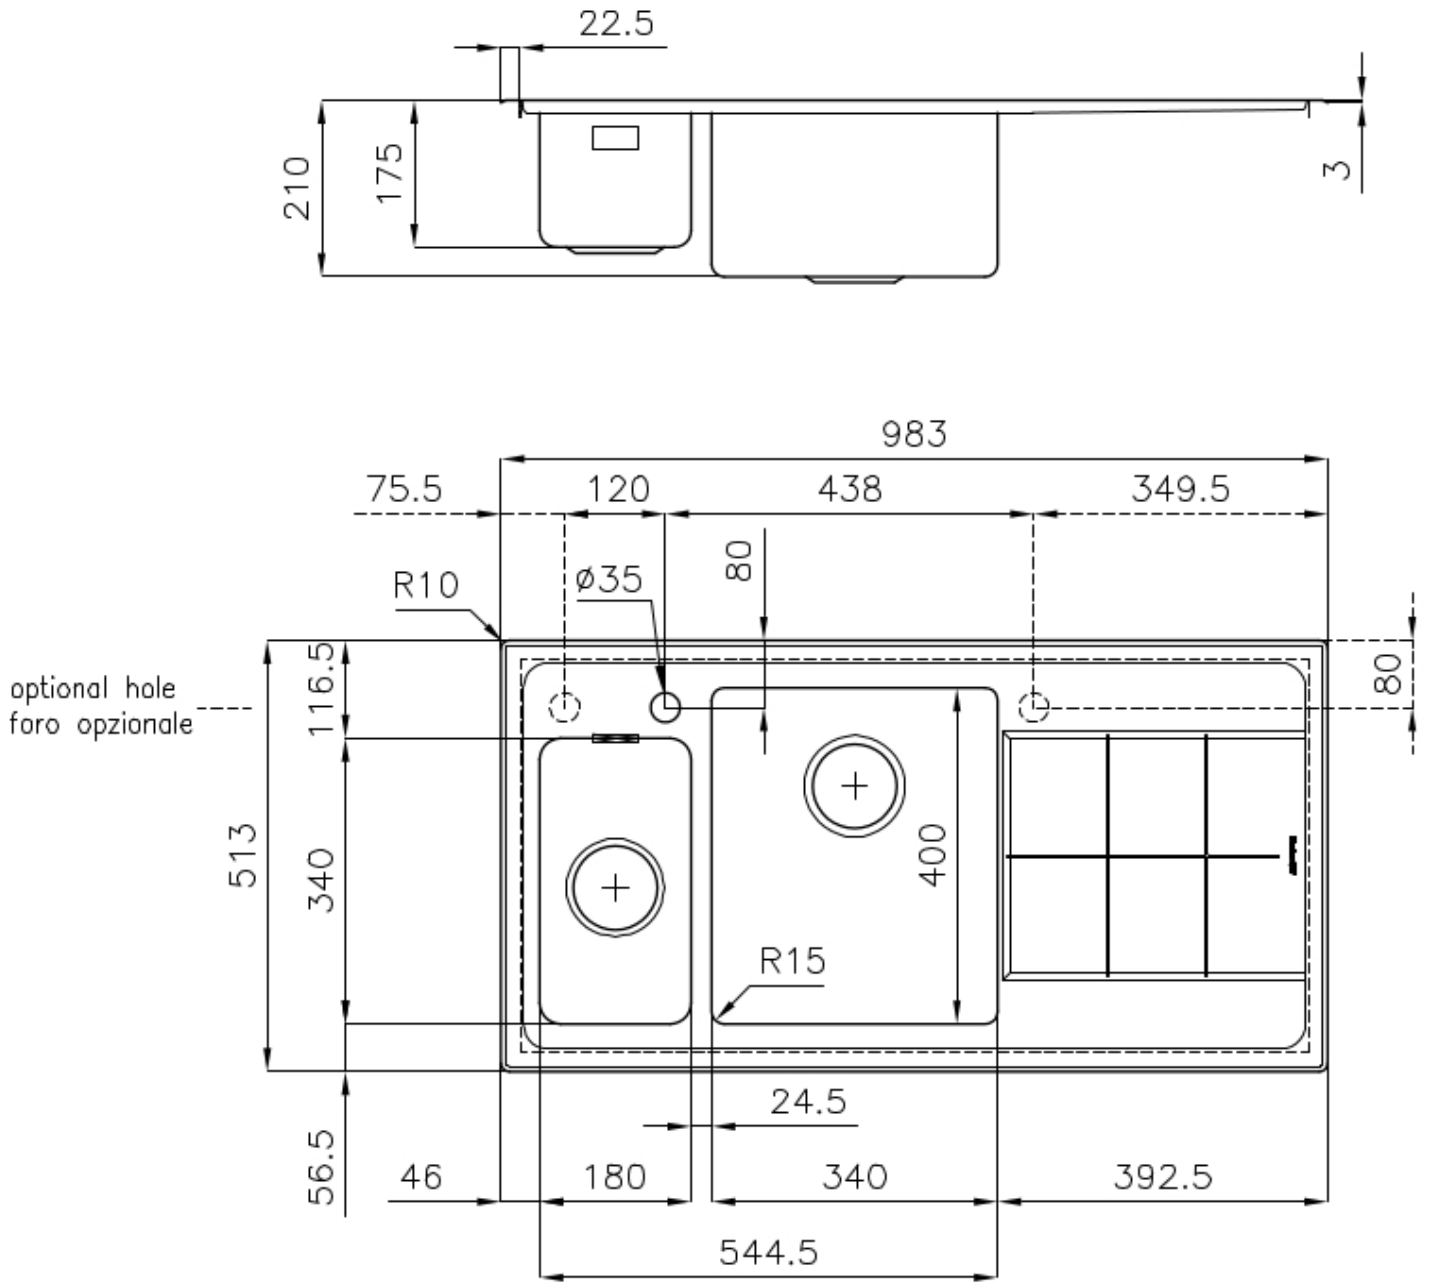

VASCA A RAGGIO STRETTO

Vasche con forme squadrate dal design moderno e con aumentata capienza. Per un'estetica minimal coniugata con la massima praticità.

VASCA PROFONDA

Vasche che raggiungono una profondità importante, oltre i 20 cm, grazie alla evoluta tecnologia produttiva, che offrono grande capienza e praticità in tutte le operazioni di lavaggio.

DETTAGLI

Bordo Installazione

Semifilo

Finitura Spazzolato Foster

Materiale Acciaio inox AISI 304

Texture Spazzolato

Base 60-80 cm

Dimensioni 983x513 mm

Dotazioni standard Ganci di fissaggio, guarnizione, piletta, troppo-pieno e sifone, Imballo in scatola

Fori Mixer 1 foro di serie - 2° foro su richiesta

Foro incasso 950x480 mm

Gocciolatoio Sì

Larghezza 98 cm

Misura vasca 180x340 + 340x400 mm

Numero vasche 2 vasche

Piletta Piletta 3,5"

DATI TECNICI

GALLERIA FOTOGRAFICA

ACCESSORI OPZIONALI

Cestello inox

Cestello portapiatti inox