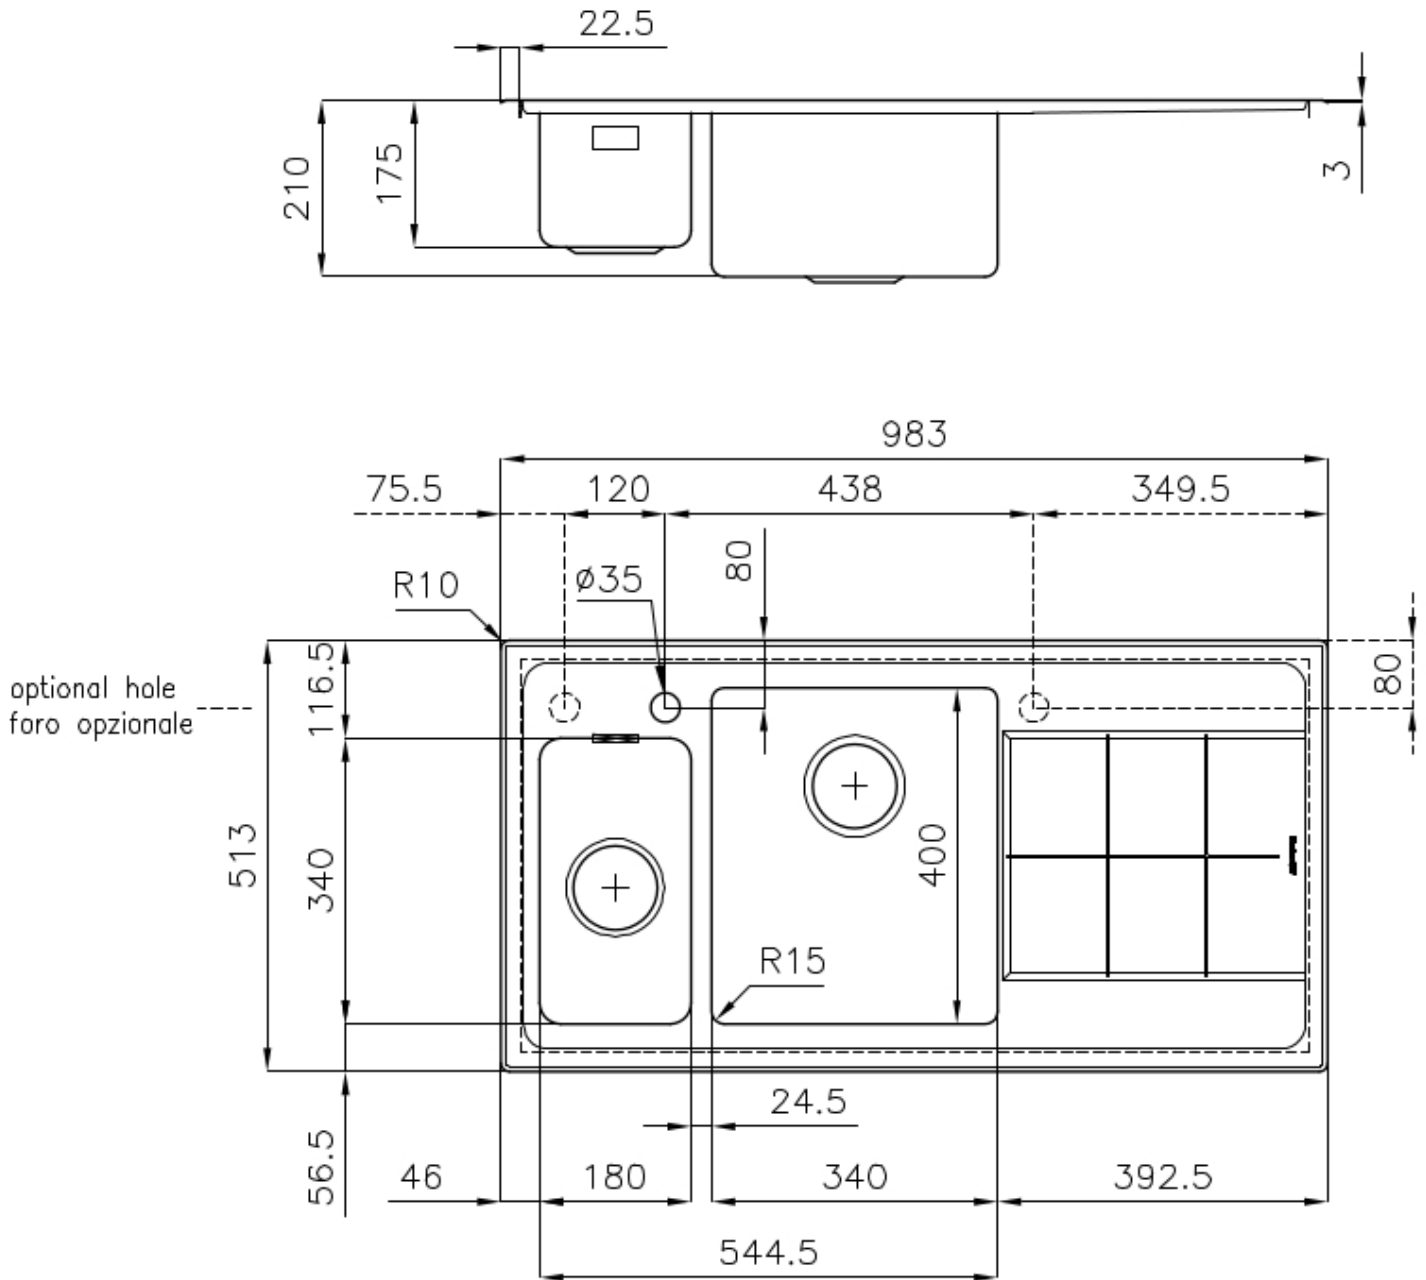

VASCA A RAGGIO STRETTO

Vasche con forme squadrate dal design moderno e con aumentata capienza. Per un'estetica minimal coniugata con la massima praticità.

VASCA PROFONDA

Vasche che raggiungono una profondità importante, oltre i 20 cm, grazie alla evoluta tecnologia produttiva, che offrono grande capienza e praticità in tutte le operazioni di lavaggio.

DETTAGLI

Bordo Installazione

Semifilo

Finitura Spazzolato Foster

Materiale Acciaio inox AISI 304

Texture Spazzolato

Base 60-80 cm

Dimensioni 983x513 mm

Dotazioni standard Ganci di fissaggio, guarnizione, piletta, troppo-pieno e sifone, Imballo in scatola

Fori Mixer 1 foro di serie - 2° foro su richiesta

Foro incasso 950x480 mm

Gocciolatoio Si

Larghezza 98 cm

Misura vasca 180x340 + 340x400 mm

Numero vasche 2 vasche

Piletta Piletta 3,5"

DATI TECNICI

GALLERIA FOTOGRAFICA

ACCESSORI OPZIONALI

Cestello inox

Cestello portapiatti inox