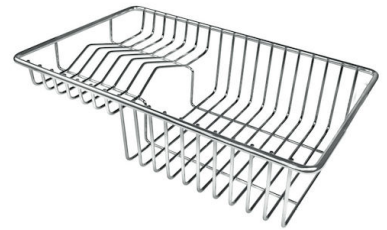

VASCA A RAGGIO STRETTO

Vasche con forme squadrate dal design moderno e con aumentata capienza. Per un'estetica minimal coniugata con la massima praticità.

VASCA PROFONDA

Vasche che raggiungono una profondità importante, oltre i 20 cm, grazie alla evoluta tecnologia produttiva, che offrono grande capienza e praticità in tutte le operazioni di lavaggio.

Dotazioni standard Ganci di fissaggio, guarnizione, piletta, troppo-pieno e sifone, Imballo in scatola

Fori Mixer 1 foro di serie - 2° foro su richiesta

Foro incasso 950x480 mm

Gocciolatoio Si

Larghezza 98 cm

Misura vasca 180x340 + 340x400 mm

Numero vasche 2 vasche

Piletta Piletta 3,5"

DATI TECNICI

GALLERIA FOTOGRAFICA

ACCESSORI OPZIONALI

Cestello inox

Cestello portapiatti inox

Cestello portapiatti inox

Kit tagliere in legno Iroko con vaschetta scolapasta in acciaio inox

Tagliere in cristallo

Tagliere in HPDE

Tagliere Twin in HDPE

Tagliere Twin in legno Iroko

Vaschetta bianca

Kit grattugia con supporto per anello e vassoio di raccolta alimenti