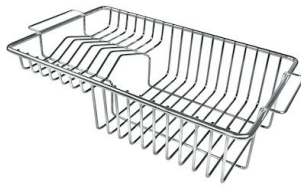

VASCA A RAGGIO STRETTO

Vasche con forme squadrate dal design moderno e con aumentata capienza. Per un'estetica minimal coniugata con la massima praticità.

VASCA PROFONDA

Vasche che raggiungono una profondità importante, oltre i 20 cm, grazie alla evoluta tecnologia produttiva, che offrono grande capienza e praticità in tutte le operazioni di lavaggio.

Dotazioni standard Ganci di fissaggio, guarnizione, piletta, troppo-pieno e sifone, Imballo in scatola

Fori Mixer 1 foro di serie - 2° e 3° su richiesta

Foro incasso 840x480 mm

Gocciolatoio No

Larghezza 87 cm

Misura vasca 710x400mm

Numero vasche 1 vasca

Piletta Piletta 3,5"

DATI TECNICI

GALLERIA FOTOGRAFICA

ACCESSORI OPZIONALI

Cestello inox

Cestello portapiatti inox

Cestello portapiatti inox

Kit tagliere in legno Iroko con vaschetta scolapasta in acciaio inox

Tagliere in cristallo

Tagliere in HPDE

Tagliere Twin in HDPE

Tagliere Twin in legno Iroko

Vaschetta bianca

Kit grattugia con supporto per anello e vassoio di raccolta alimenti