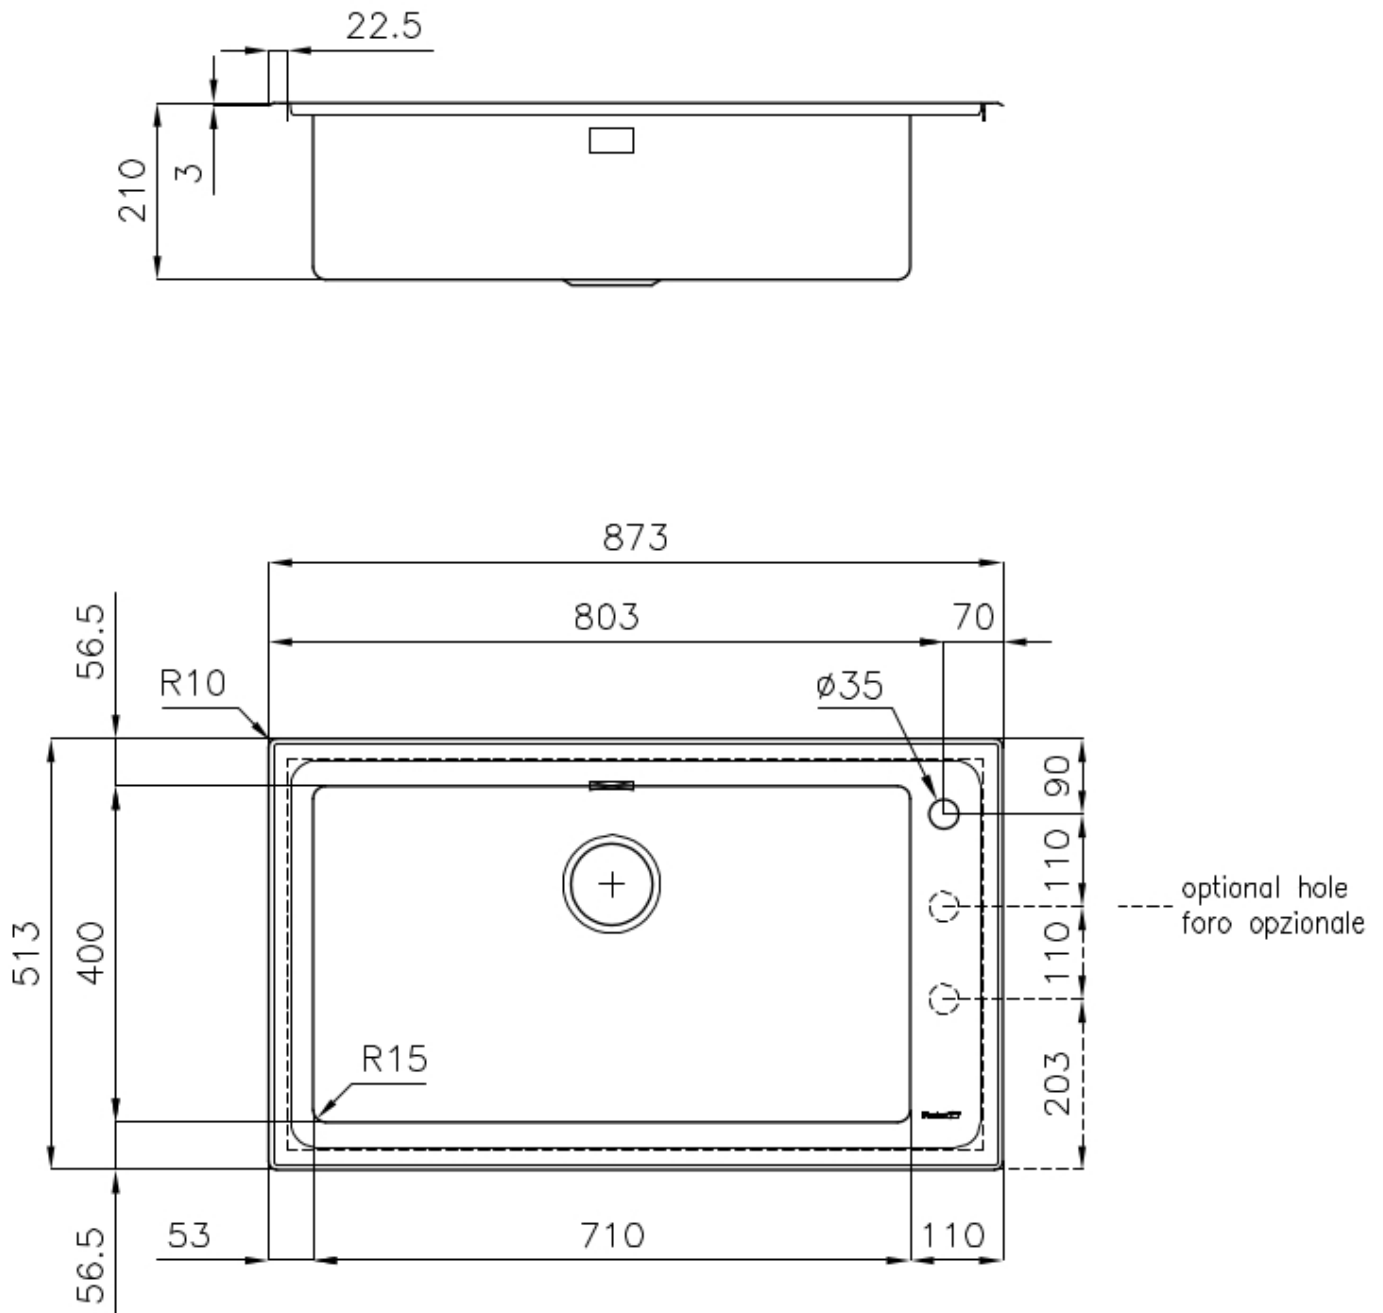

DETTAGLI

Bordo Installazione

Semifilo

Finitura Spazzolato Foster

Materiale Acciaio inox AISI 304

Texture Spazzolato

Base 80 cm

Dimensioni 873x513 mm

Dotazioni standard Ganci di fissaggio, guarnizione, piletta, troppo-pieno e sifone, Imballo in scatola

Fori Mixer 1 foro di serie - 2° e 3° su richiesta

Foro incasso 840x480 mm

Gocciolatoio No

Larghezza 87 cm

Misura vasca 710x400mm

Numero vasche 1 vasca

Piletta Piletta 3,5"

DATI TECNICI

GALLERIA FOTOGRAFICA

ACCESSORI OPZIONALI

Cestello inox

Cestello portapiatti inox