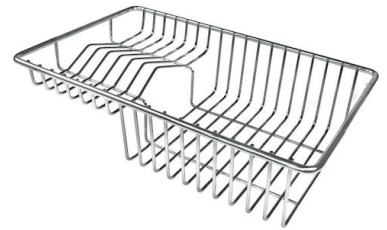

VASCA A RAGGIO STRETTO

Vasche con forme squadrate dal design moderno e con aumentata capienza. Per un'estetica minimal coniugata con la massima praticità.

VASCA PROFONDA

Vasche che raggiungono una profondità importante, oltre i 20 cm, grazie alla evoluta tecnologia produttiva, che offrono grande capienza e praticità in tutte le operazioni di lavaggio.

Dotazioni standard Ganci di fissaggio, guarnizione, piletta, troppo-pieno e sifone, Imballo in scatola

Fori Mixer 1 foro di serie - 2° e 3° su richiesta

Foro incasso 840x480 mm

Gocciolatoio No

Larghezza 87 cm

Misura vasca 710x400mm

Numero vasche 1 vasca

Piletta Piletta 3,5"

DATI TECNICI

GALLERIA FOTOGRAFICA

ACCESSORI OPZIONALI

Cestello inox

Cestello portapiatti inox

Cestello portapiatti inox

Kit tagliere in legno Iroko con vaschetta scolapasta in acciaio inox

Tagliere in cristallo

Tagliere in HPDE

Tagliere Twin in HDPE

Tagliere Twin in legno Iroko

Vaschetta bianca

Kit grattugia con supporto per anello e vassoio di raccolta alimenti