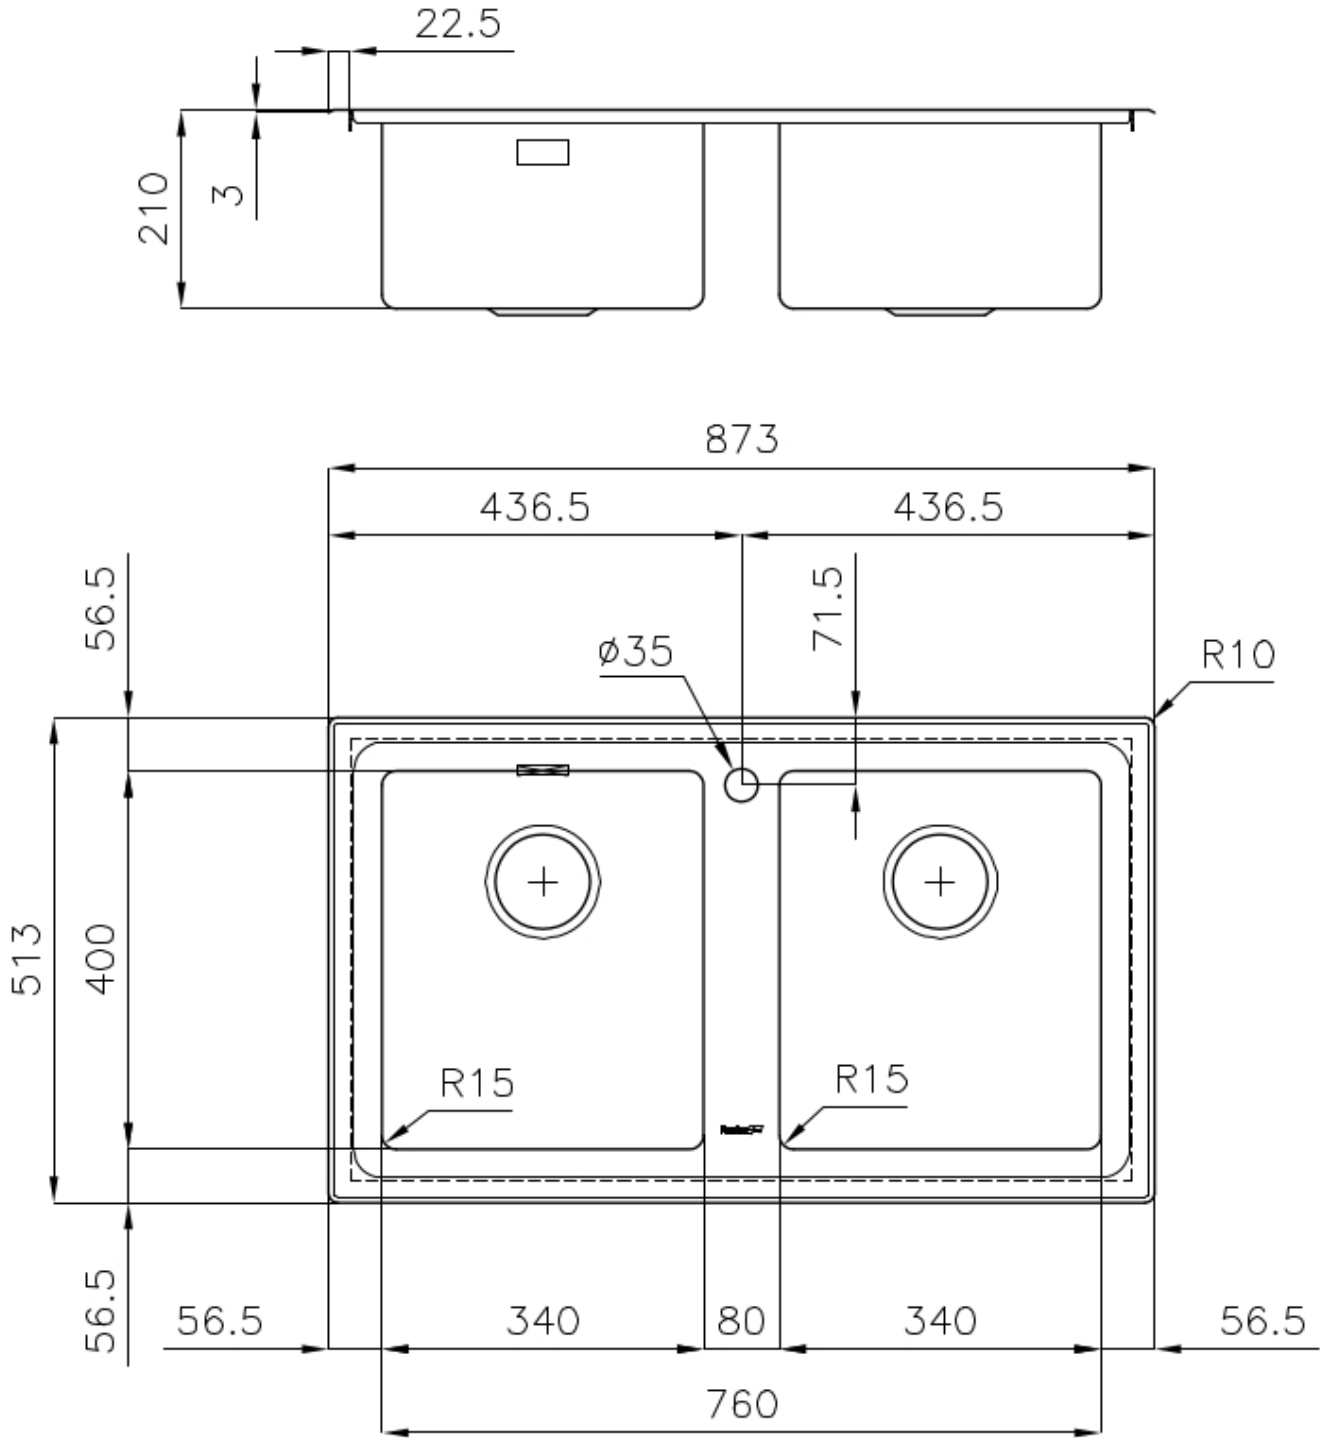

PILETTA 3,5" BASKET

Lo scarico è dotato di piletta grande 3,5", con il pratico tappo a cestello che impedisce il defluire nello scarico di parti solide.

TROPPO PIENO PERIMETRALE

Il troppo/pieno è una sicurezza sempre presente sui lavelli Foster che impedisce il traboccare dell'acqua dalla vasca in caso di dimenticanze. La soluzione a scarico perimetrale migliora l'estetica grazie alla forma squadrata ed essenziale.

Dimensioni 873x513 mm

Dotazioni standard Ganci di fissaggio, guarnizione, piletta, troppo-pieno e sifone, Imballo in scatola

Fori Mixer 1 foro di serie

Foro incasso 840x480 mm

Gocciolatoio No

Larghezza 87 cm

Misura vasca 340x400mm

Numero vasche 2 vasche

Piletta Piletta 3,5"

DATI TECNICI

GALLERIA FOTOGRAFICA

ACCESSORI OPZIONALI

Cestello inox

Cestello portapiatti inox