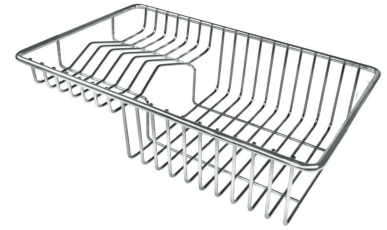

VASCA A RAGGIO STRETTO

Vasche con forme squadrate dal design moderno e con aumentata capienza. Per un'estetica minimal coniugata con la massima praticità.

VASCA PROFONDA

Vasche che raggiungono una profondità importante, oltre i 20 cm, grazie alla evoluta tecnologia produttiva, che offrono grande capienza e praticità in tutte le operazioni di lavaggio.

Dimensioni 873x513 mm

Dotazioni standard Ganci di fissaggio, guarnizione, piletta, troppo-pieno e sifone, Imballo in scatola

Fori Mixer 1 foro di serie - 2° foro su richiesta

Foro incasso 840x480 mm

Gocciolatoio Si

Larghezza 87 cm

Misura vasca 450x400mm

Numero vasche 1 vasca

Piletta Piletta 3,5"

DATI TECNICI

ACCESSORI OPZIONALI

Cestello inox 8612 000

Cestello portapiatti inox 8100 201

Cestello portapiatti inox 8100 303

Griglia portapiatti inox 8100 154

Kit tagliere in legno Iroko con
vaschetta scolapasta in acciaio
inox 8644 042

Scolapasta inox 8154 000

Tagliere in cristallo 8631 300

Tagliere in HPDE 8657 001