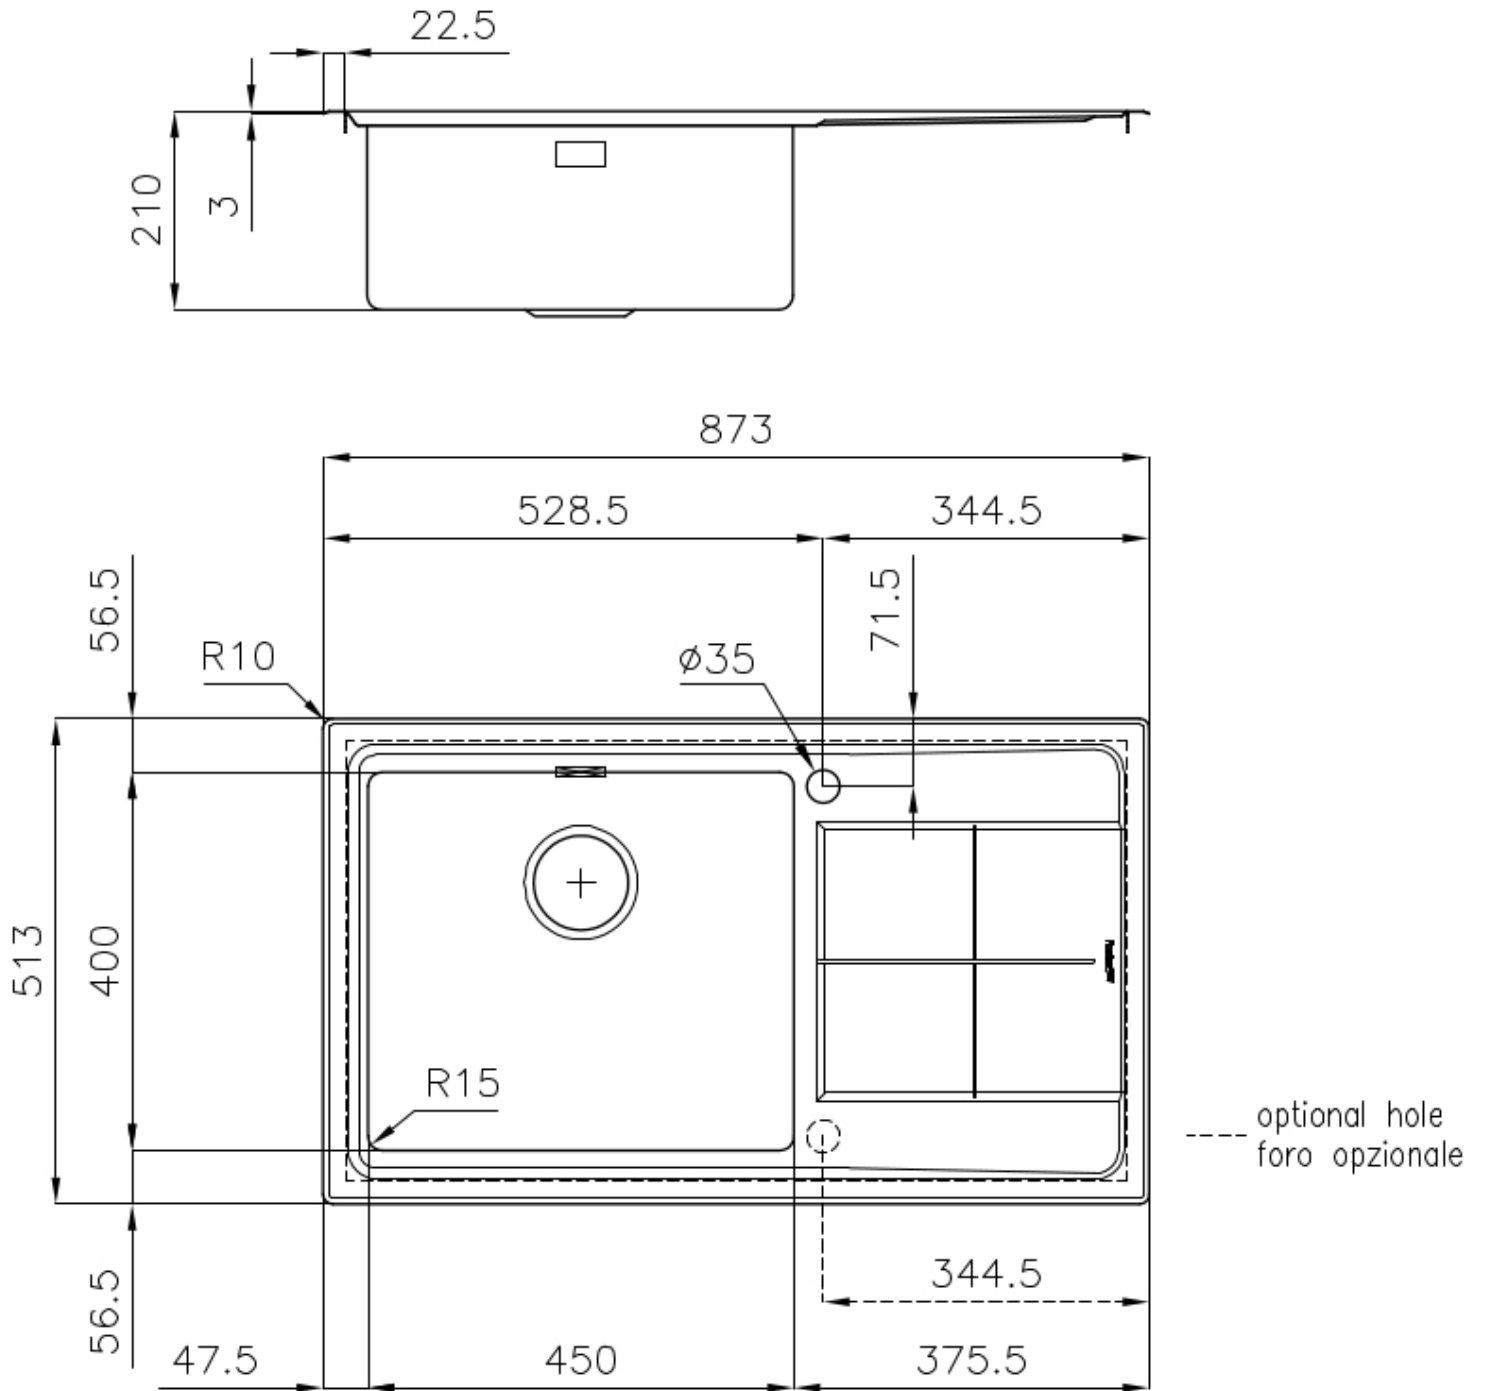

PILETTA 3,5" BASKET

Lo scarico è dotato di piletta grande 3,5", con il pratico tappo a cestello che impedisce il defluire nello scarico di parti solide.

TROPPO PIENO PERIMETRALE

Il troppo/pieno è una sicurezza sempre presente sui lavelli Foster che impedisce il traboccare dell'acqua dalla vasca in caso di dimenticanze. La soluzione a scarico perimetrale migliora l'estetica grazie alla forma squadrata ed essenziale.

Dimensioni 873x513 mm

Dotazioni standard Ganci di fissaggio, guarnizione, piletta, troppo-pieno e sifone, Imballo in scatola

Fori Mixer 1 foro di serie - 2° foro su richiesta

Foro incasso 840x480 mm

Gocciolatoio Si

Larghezza 87 cm

Misura vasca 450x400mm

Numero vasche 1 vasca

Piletta Piletta 3,5"

DATI TECNICI

ACCESSORI OPZIONALI

Cestello inox 8612 000

Cestello portapiatti inox 8100 201