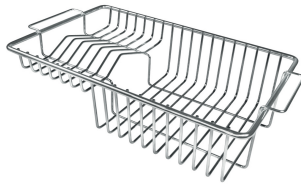

VASCA A RAGGIO STRETTO

Vasche con forme squadrate dal design moderno e con aumentata capienza. Per un'estetica minimal coniugata con la massima praticità.

VASCA PROFONDA

Vasche che raggiungono una profondità importante, oltre i 20 cm, grazie alla evoluta tecnologia produttiva, che offrono grande capienza e praticità in tutte le operazioni di lavaggio.

Dimensioni 873x513 mm

Dotazioni standard Ganci di fissaggio, guarnizione, piletta, troppo-pieno e sifone, Imballo in scatola

Fori Mixer 1 foro di serie - 2° foro su richiesta

Foro incasso 840x480 mm

Gocciolatoio Si

Larghezza 87 cm

Misura vasca 450x400mm

Numero vasche 1 vasca

Piletta Piletta 3,5"

DATI TECNICI

ACCESSORI OPZIONALI

Cestello inox 8612 000

Cestello portapiatti inox 8100 201

Cestello portapiatti inox 8100 303

Griglia portapiatti inox 8100 154

Kit tagliere in legno Iroko con
vaschetta scolapasta in acciaio
inox 8644 042

Scolapasta inox 8154 000

Tagliere in cristallo 8631 300

Tagliere in HPDE 8657 001