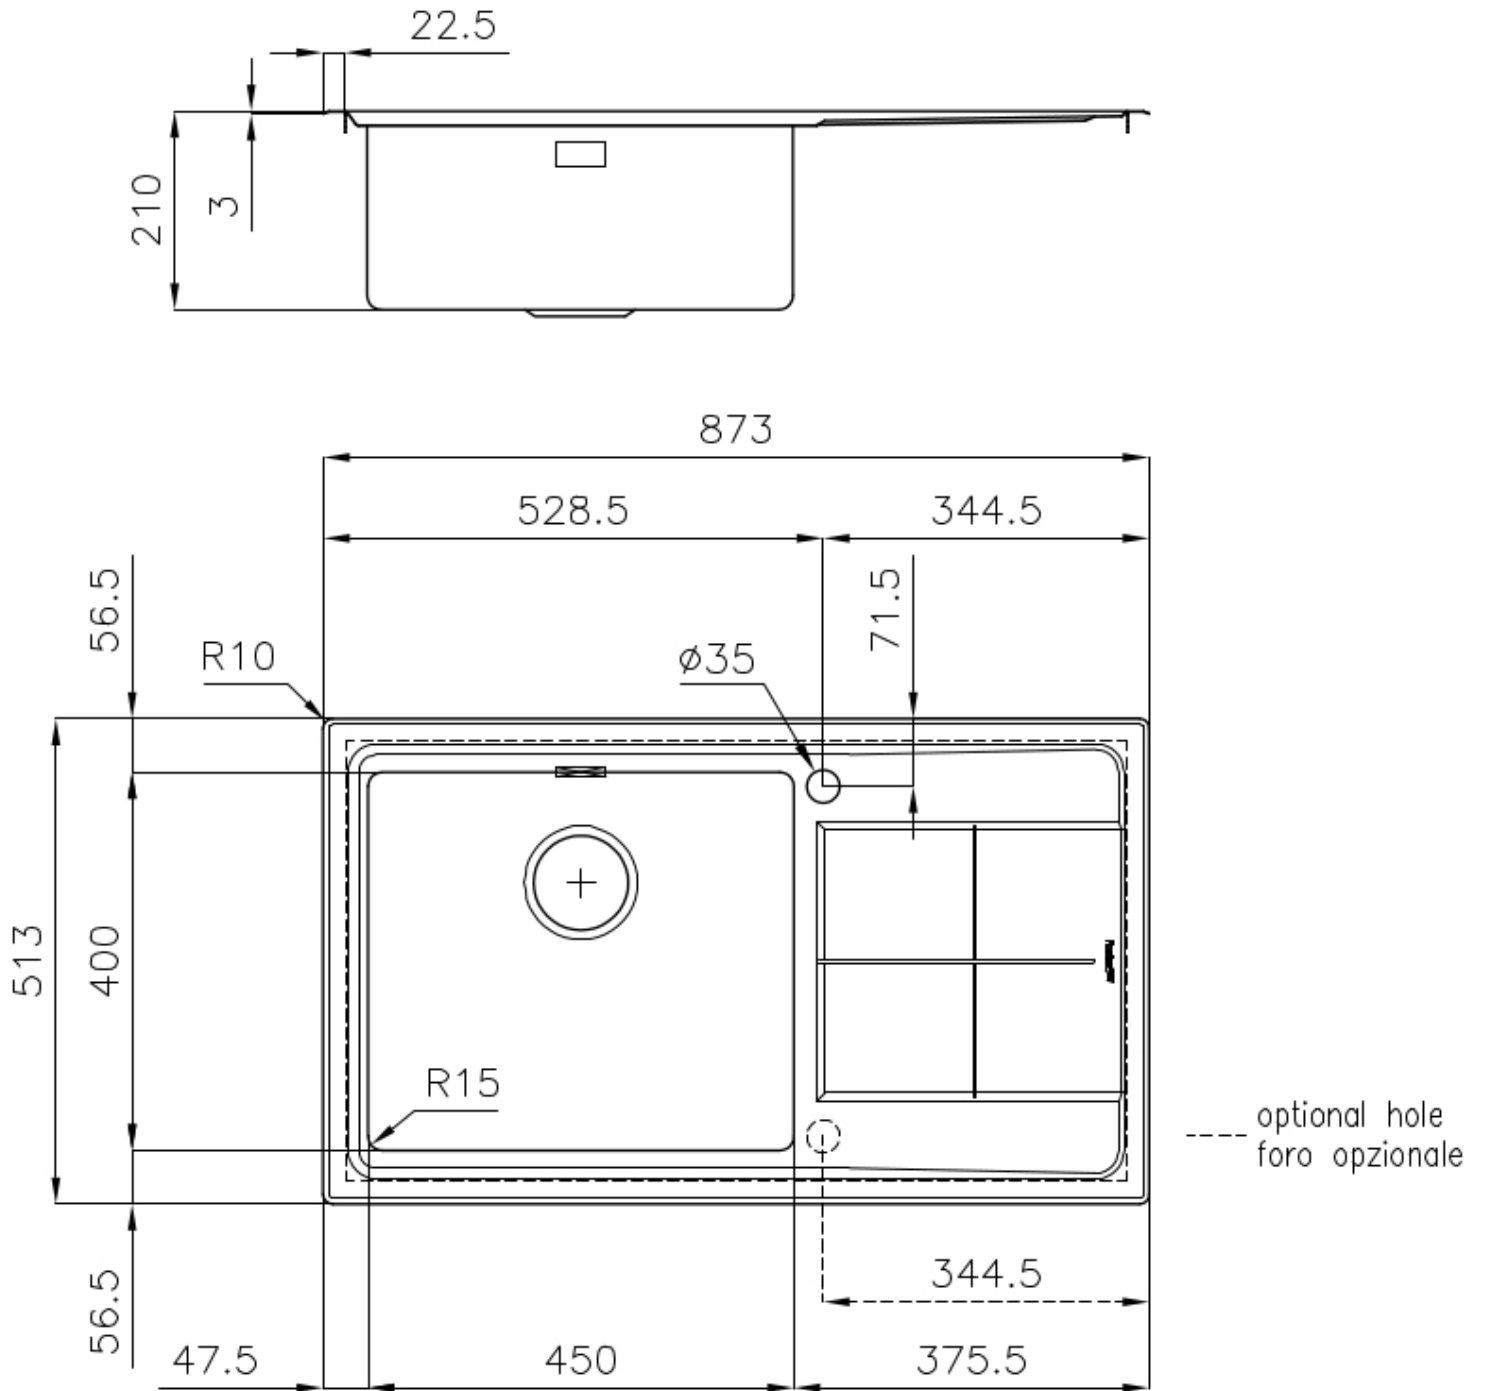

PILETTA 3,5" BASKET

Lo scarico è dotato di piletta grande 3,5", con il pratico tappo a cestello che impedisce il defluire nello scarico di parti solide.

TROPPO PIENO PERIMETRALE

Il troppo/pieno è una sicurezza sempre presente sui lavelli Foster che impedisce il traboccare dell'acqua dalla vasca in caso di dimenticanze. La soluzione a scarico perimetrale migliora l'estetica grazie alla forma squadrata ed essenziale.

VASCA A RAGGIO STRETTO

Vasche con forme squadrate dal design moderno e con aumentata capienza. Per un'estetica minimal coniugata con la massima praticità.

VASCA PROFONDA

Vasche che raggiungono una profondità importante, oltre i 20 cm, grazie alla evoluta tecnologia produttiva, che offrono grande capienza e praticità in tutte le operazioni di lavaggio.

Dimensioni 873x513 mm

Dotazioni standard Ganci di fissaggio, guarnizione, piletta, troppo-pieno e sifone, Imballo in scatola

Fori Mixer 1 foro di serie - 2° foro su richiesta

Foro incasso 840x480 mm

Gocciolatoio Si

Larghezza 87 cm

Misura vasca 450x400mm

Numero vasche 1 vasca

Piletta Piletta 3,5"

DATI TECNICI

GALLERIA FOTOGRAFICA

ACCESSORI OPZIONALI

Cestello inox