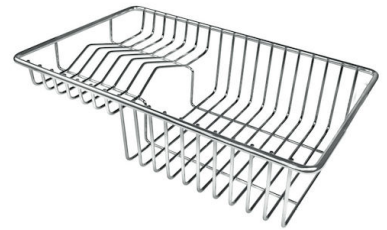

VASCA A RAGGIO STRETTO

Vasche con forme squadrate dal design moderno e con aumentata capienza. Per un'estetica minimal coniugata con la massima praticità.

VASCA PROFONDA

Vasche che raggiungono una profondità importante, oltre i 20 cm, grazie alla evoluta tecnologia produttiva, che offrono grande capienza e praticità in tutte le operazioni di lavaggio.

Dimensioni 873x513 mm

Dotazioni standard Ganci di fissaggio, guarnizione, piletta, troppo-pieno e sifone, Imballo in scatola

Fori Mixer 1 foro di serie - 2° foro su richiesta

Foro incasso 840x480 mm

Gocciolatoio Si

Larghezza 87 cm

Misura vasca 450x400mm

Numero vasche 1 vasca

Piletta Piletta 3,5"

DATI TECNICI

GALLERIA FOTOGRAFICA

ACCESSORI OPZIONALI

Cestello inox

Cestello portapiatti inox

Cestello portapiatti inox

Griglia portapiatti inox

Kit tagliere in legno Iroko con
vaschetta scolapasta in acciaio
inox

Scolapasta inox

Tagliere in cristallo

Tagliere in HPDE

Tagliere Twin in HDPE