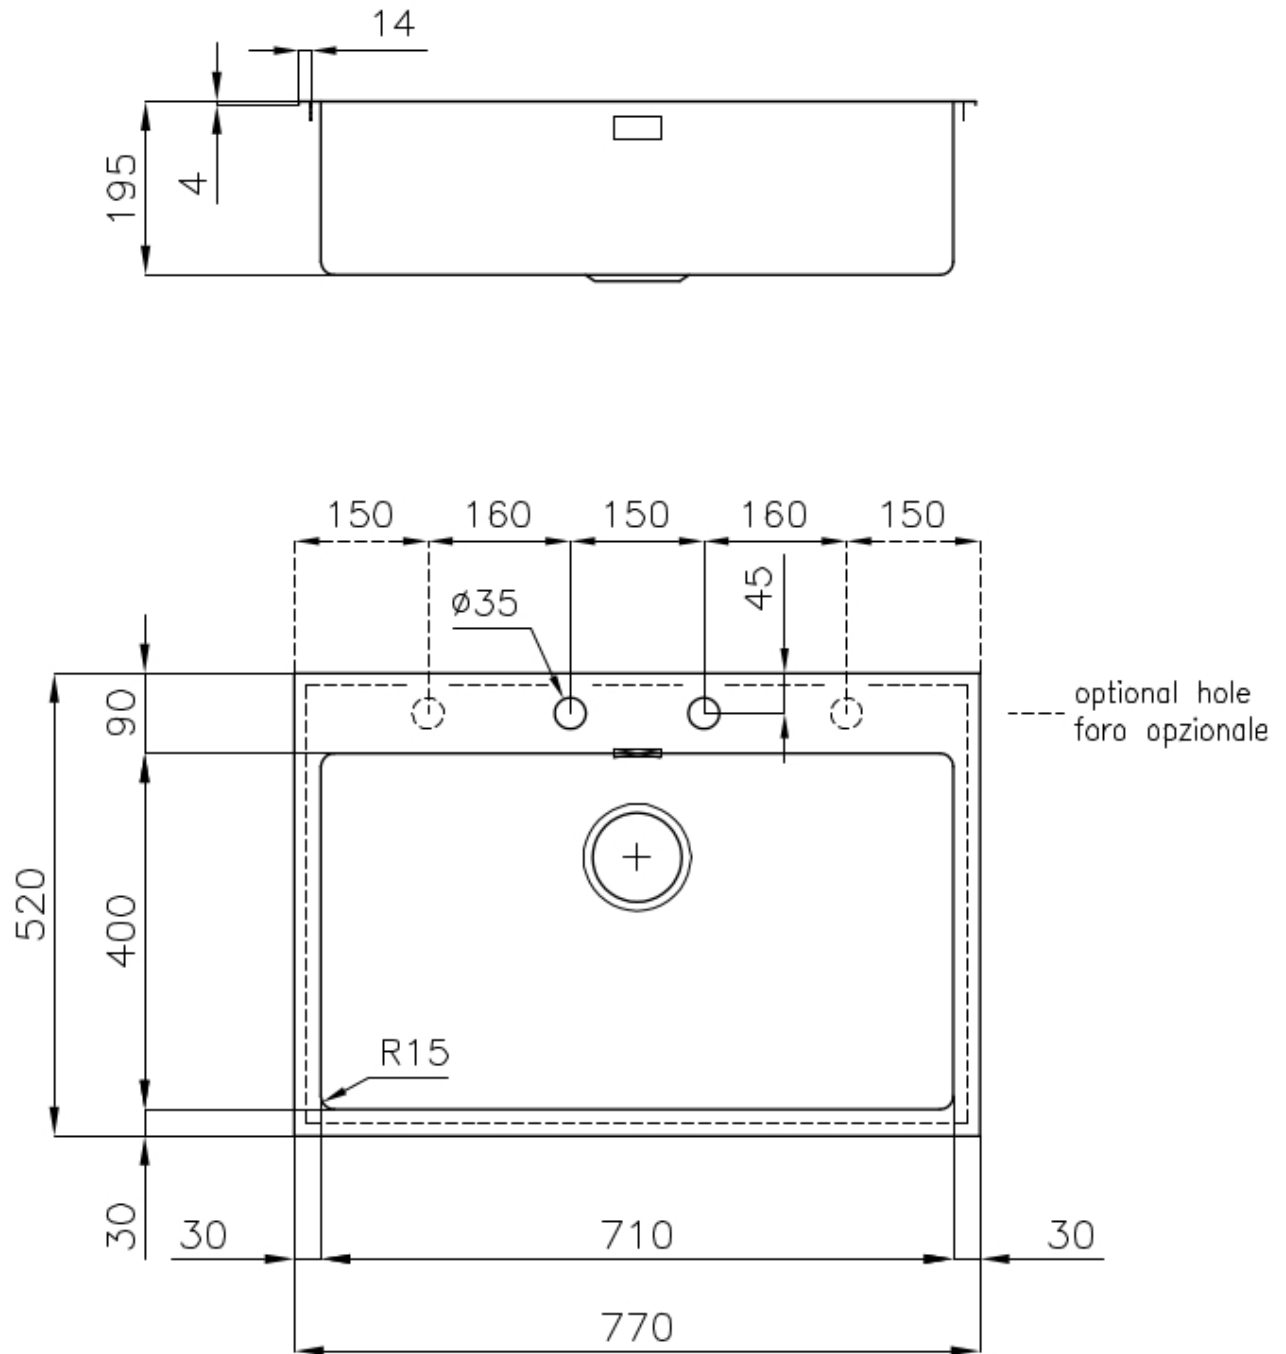

VASCA A RAGGIO STRETTO

Vasche con forme squadrate dal design moderno e con aumentata capienza. Per un'estetica minimal coniugata con la massima praticità.

VASCA PROFONDA

Vasche che raggiungono una profondità importante, oltre i 20 cm, grazie alla evoluta tecnologia produttiva, che offrono grande capienza e praticità in tutte le operazioni di lavaggio.

DETTAGLI

Bordo Installazione Q4 (Bordo 4 mm)

Finitura Spazzolato Foster

Materiale Acciaio inox AISI 304

Texture Spazzolato

Base 80 cm

Dimensioni 770x520 mm

Dotazioni standard Ganci di fissaggio, guarnizione, piletta, troppo-pieno e sifone, Imballo in scatola

Fori Mixer 2 fori di serie - 3° e 4° foro su richiesta

Foro incasso 750x500 mm

Gocciolatoio No

Larghezza 77 cm

Misura vasca 710x400mm

Numero vasche 1 vasca

Piletta Piletta con comando automatico PM

DATI TECNICI