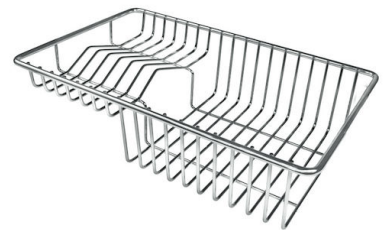

VASCA A RAGGIO STRETTO

Vasche con forme squadrate dal design moderno e con aumentata capienza. Per un'estetica minimal coniugata con la massima praticità.

VASCA PROFONDA

Vasche che raggiungono una profondità importante, oltre i 20 cm, grazie alla evoluta tecnologia produttiva, che offrono grande capienza e praticità in tutte le operazioni di lavaggio.

Fori Mixer 2 fori di serie - 3° e 4° foro su richiesta

Foro incasso 750x500 mm

Gocciolatoio No

Larghezza 77 cm

Misura vasca 710x400mm

Numero vasche 1 vasca

Piletta Piletta con comando automatico PM

DATI TECNICI

GALLERIA FOTOGRAFICA

IN DOTAZIONE

Piletta automatica

ACCESSORI OPZIONALI

Cestello inox

Cestello portapiatti inox

Cestello portapiatti inox

Griglia portapiatti inox

Kit tagliere in legno Iroko con
vaschetta scolapasta in acciaio
inox

Scolapasta inox

Tagliere in cristallo

Tagliere in HPDE

Tagliere Twin in HDPE

Tagliere Twin in legno Iroko

Tagliere Twin in legno Iroko

Vaschetta bianca