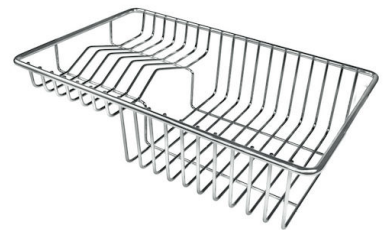

VASCA A RAGGIO STRETTO

Vasche con forme squadrate dal design moderno e con aumentata capienza. Per un'estetica minimal coniugata con la massima praticità.

VASCA PROFONDA

Vasche che raggiungono una profondità importante, oltre i 20 cm, grazie alla evoluta tecnologia produttiva, che offrono grande capienza e praticità in tutte le operazioni di lavaggio.

Fori Mixer 2 fori di serie

Foro incasso 540x500 mm

Gocciolatoio No

Larghezza 56 cm

Misura vasca 500x400mm

Numero vasche 1 vasca

Piletta Piletta con comando automatico PM

DATI TECNICI

GALLERIA FOTOGRAFICA

IN DOTAZIONE

Piletta automatica

ACCESSORI OPZIONALI

Cestello inox

Cestello portapiatti inox

Cestello portapiatti inox

Griglia portapiatti inox

Kit tagliere in legno Iroko con
vaschetta scolapasta in acciaio
inox

Scolapasta inox

Tagliere in cristallo

Tagliere in HPDE

Tagliere Twin in HDPE

Tagliere Twin in legno Iroko

Tagliere Twin in legno Iroko

Vaschetta bianca