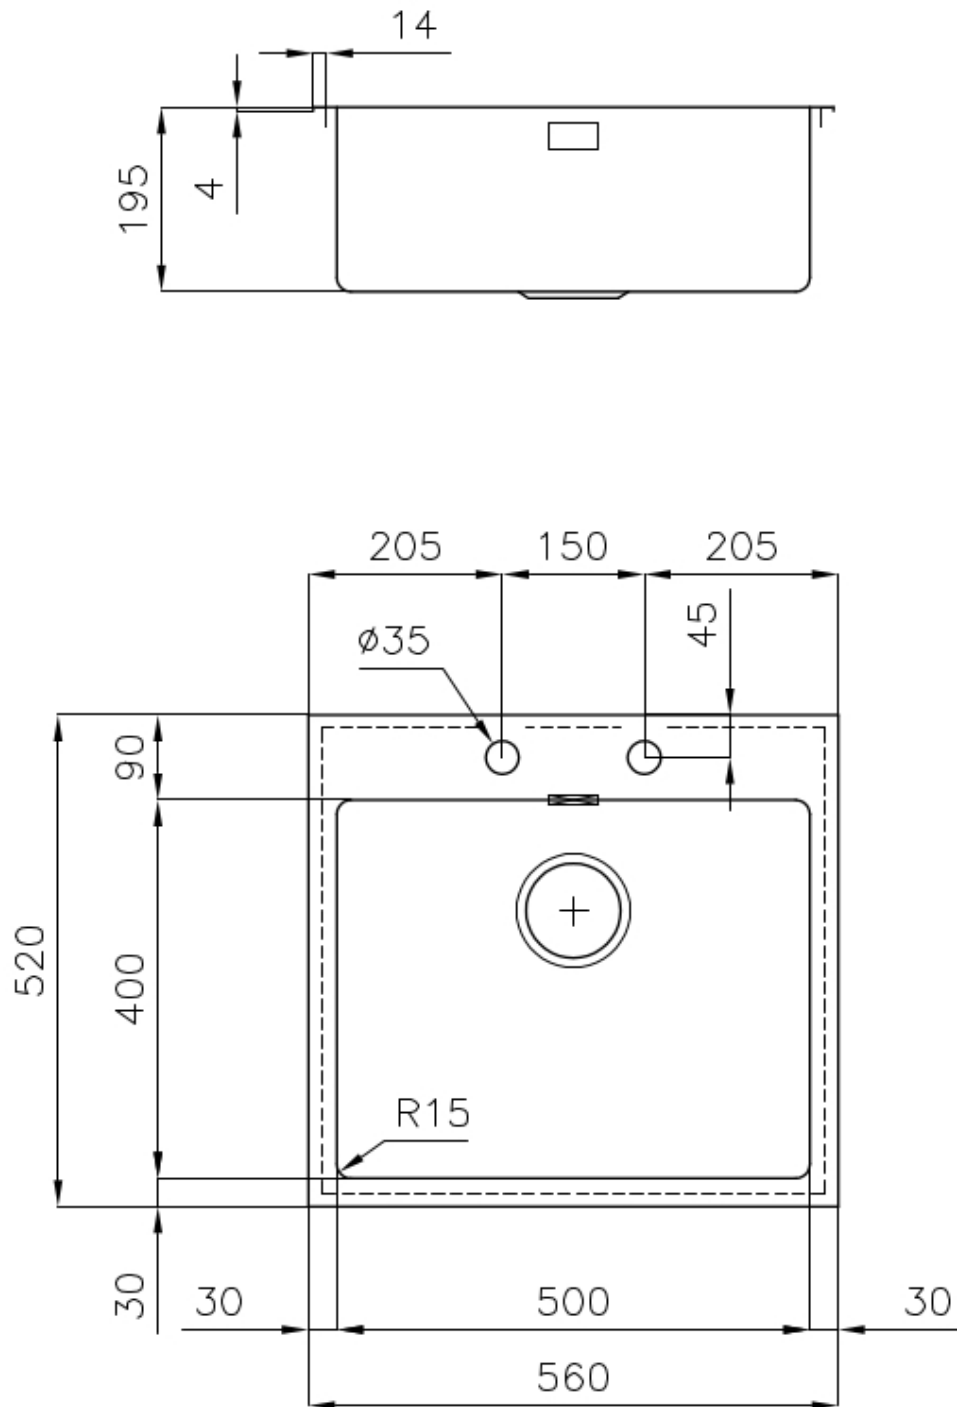

DETTAGLI

Bordo Installazione Q4 (Bordo 4 mm)

Finitura Spazzolato Foster

Materiale Acciaio inox AISI 304

Texture Spazzolato

Base 60 cm

Dimensioni 560x520 mm

Dotazioni standard Ganci di fissaggio, guarnizione, piletta, troppo-pieno e sifone, Imballo in scatola

Fori Mixer 2 fori di serie

Foro incasso 540x500 mm

Gocciolatoio No

Larghezza 56 cm

Misura vasca 500x400mm

Numero vasche 1 vasca

Piletta Piletta con comando automatico PM

DATI TECNICI