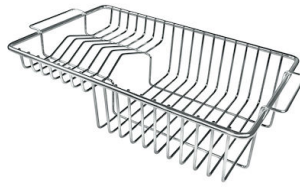

VASCA A RAGGIO STRETTO

Vasche con forme squadrate dal design moderno e con aumentata capienza. Per un'estetica minimal coniugata con la massima praticità.

VASCA PROFONDA

Vasche che raggiungono una profondità importante, oltre i 20 cm, grazie alla evoluta tecnologia produttiva, che offrono grande capienza e praticità in tutte le operazioni di lavaggio.

Fori Mixer 2 fori di serie - 3° foro su richiesta

Foro incasso Vedi scheda tecnica

Gocciolatoio No

Larghezza 77 cm

Misura vasca 340x400mm

Numero vasche 2 vasche

Piletta Piletta con comando automatico PM

Lavello serie KE cod. 2269/050

GALLERIA FOTOGRAFICA

IN DOTAZIONE

Piletta automatica

ACCESSORI OPZIONALI

Cestello inox

Cestello portapiatti inox

Cestello portapiatti inox

Kit tagliere in legno Iroko con
vaschetta scolapasta in acciaio
inox

Tagliere in HPDE

Tagliere Twin in HDPE

Tagliere Twin in legno Iroko

Vaschetta bianca

Kit grattugia con supporto per
anello e vassoio di raccolta
alimenti

Vaschetta forata inox

ATTENZIONE

Gli accessori 8159101, 8100303,8151000 sono utilizzabili solo in abbinamento con l'accessorio 8644101