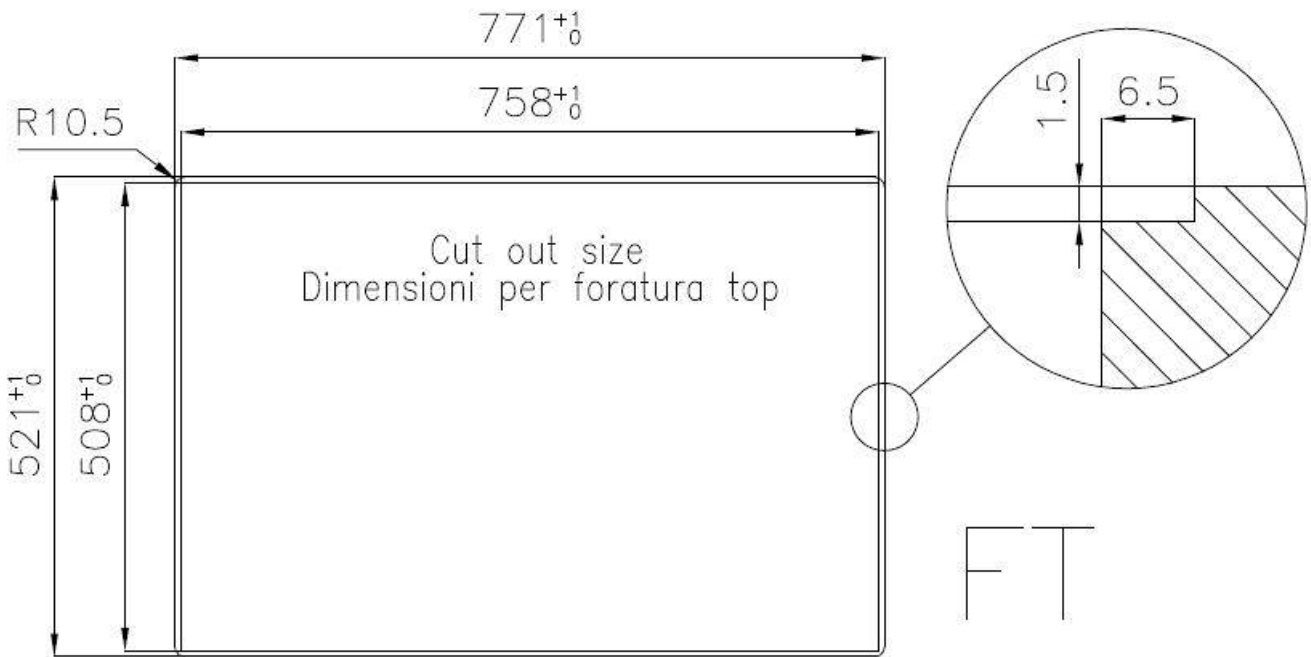

DETTAGLI

Bordo Installazione Sopratop | Filotop

Finitura Spazzolato Foster

Materiale Acciaio inox AISI 304

Texture Spazzolato

Base 80 cm

Dimensioni 770x520 mm

Dotazioni standard Ganci di fissaggio, guarnizione, piletta, troppo-pieno e sifone, Imballo in scatola

Fori Mixer 2 fori di serie - 3° foro su richiesta

Foro incasso Vedi scheda tecnica

Gocciolatoio No

Larghezza 77 cm

Misura vasca 340x400mm

Numero vasche 2 vasche

Piletta Piletta con comando automatico PM

Lavello serie KE cod. 2269/050