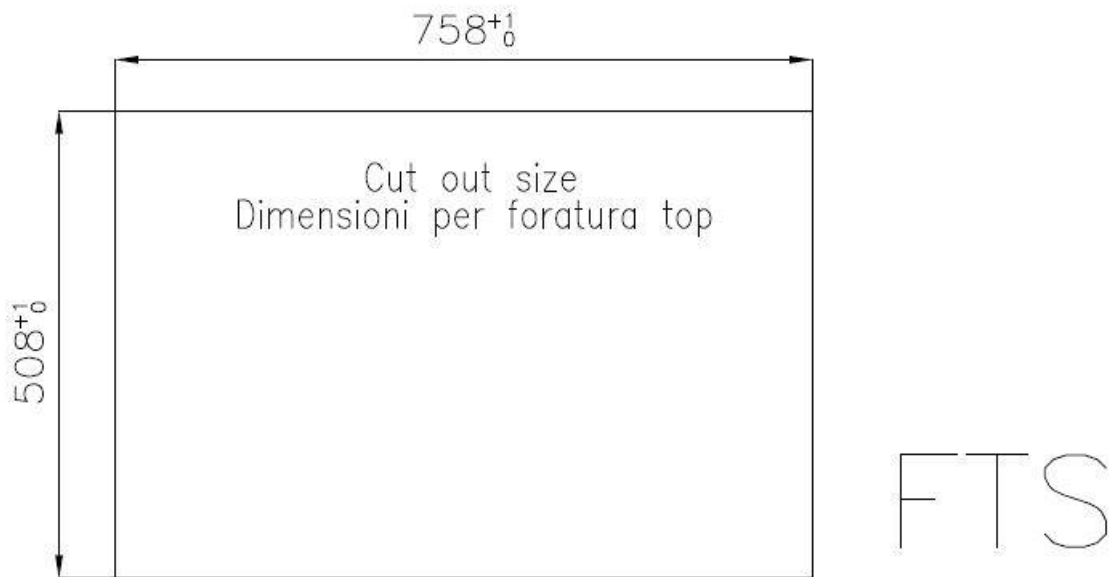

DETTAGLI

Bordo Installazione Sopratop | Filotop

Finitura Spazzolato Foster

Materiale Acciaio inox AISI 304

Texture Spazzolato

Base 80 cm

Dimensioni 770x520 mm

Dotazioni standard Ganci di fissaggio, guarnizione, piletta, troppo-pieno e sifone, Imballo in scatola

Fori Mixer 2 fori di serie - 3° foro su richiesta

Foro incasso Vedi scheda tecnica

Gocciolatoio No

Larghezza 77 cm

Misura vasca 340x400mm

Numero vasche 2 vasche

Piletta Piletta con comando automatico PM

Lavello serie KE cod. 2269/050