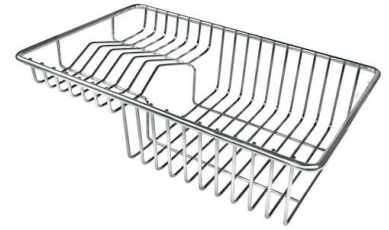

VASCA A RAGGIO STRETTO

Vasche con forme squadrate dal design moderno e con aumentata capienza. Per un'estetica minimal coniugata con la massima praticità.

VASCA PROFONDA

Vasche che raggiungono una profondità importante, oltre i 20 cm, grazie alla evoluta tecnologia produttiva, che offrono grande capienza e praticità in tutte le operazioni di lavaggio.

Fori Mixer 2 fori di serie - 3° foro su richiesta

Foro incasso Vedi scheda tecnica

Gocciolatoio No

Larghezza 77 cm

Misura vasca 340x400mm

Numero vasche 2 vasche

Piletta Piletta con comando automatico PM

Lavello serie KE cod. 2269/050

GALLERIA FOTOGRAFICA

IN DOTAZIONE

Piletta automatica

ACCESSORI OPZIONALI

Cestello inox

Cestello portapiatti inox

Cestello portapiatti inox

Kit tagliere in legno Iroko con
vaschetta scolapasta in acciaio
inox

Tagliere in HPDE

Tagliere Twin in HDPE

Tagliere Twin in legno Iroko

Vaschetta bianca

Kit grattugia con supporto per
anello e vassoio di raccolta
alimenti

Vaschetta forata inox

ATTENZIONE

Gli accessori 8159101, 8100303,8151000 sono utilizzabili solo in abbinamento con l'accessorio 8644101